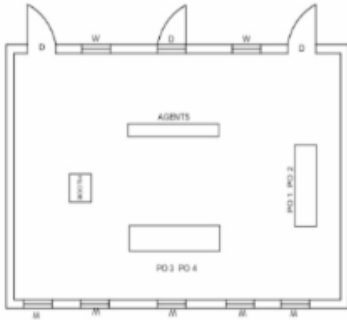

Cad View

Key MAP View