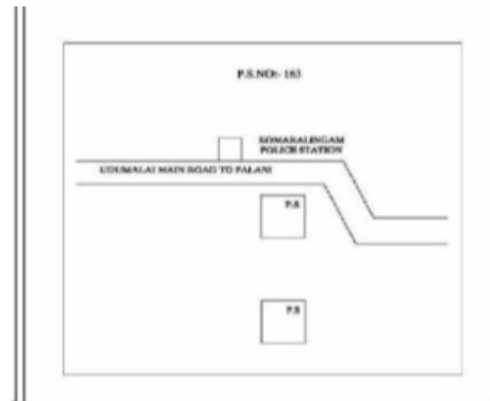

Google Map View

Polling Station Building Front View

Polling Station Front View

Cad View

Key MAP View

சட்டமன்றத் தொகுதியின் எண் மற்றும் பெயர் : 126-மடத்துக்குளம் பிரிவு எண் மற்றும் பெயர் 1-குமரலிங்கம் (பேரூராட்சி), நேரு வீதிவார்டுஎண்2