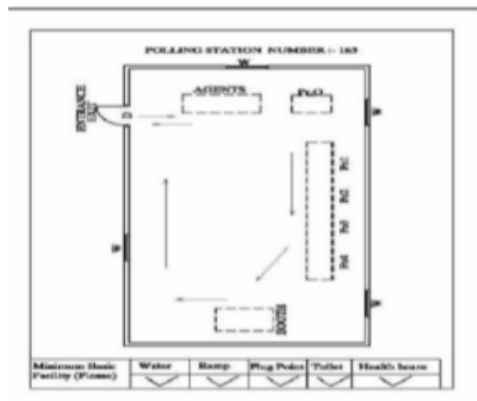

Google Map View

Polling Station Building Front View

Polling Station Front View

Cad View

Key MAP View

சட்டமன்றத் தொகுதியின் எண் மற்றும் பெயர் : 126-மடத்துக்குளம் பிரிவு எண் மற்றும் பெயர் 1-குமரலிங்கம் (பேரூராட்சி), நேரு வீதிவார்டுஎண்2