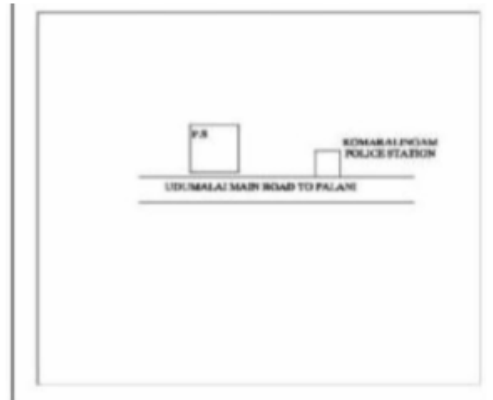

Google Map View

Polling Station Building Front View

Polling Station Front View

Cad View

Key MAP View

சட்டமன்றத் தொகுதியின் எண் மற்றும் பெயர் : 126-மடத்துக்குளம் மற்றும் பெயர் 1-கொமரலிங்கம் (பேரூராட்சி), மெயின் ரோடுவார்டுஎண்3 பிரிவு எண் மற்றும் பெயர்