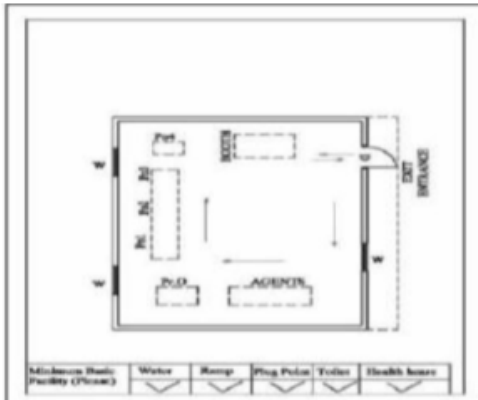

Google Map View

Polling Station Building Front View

Polling Station Front View

Cad View

Key MAP View

சட்டமன்றத் தொகுதியின் எண் மற்றும் பெயர் : 126-மடத்துக்குளம் மற்றும் பெயர் 1-கொமரலிங்கம் (பேரூராட்சி), மெயின் ரோடுவார்டுஎண்3 பிரிவு எண் மற்றும் பெயர்