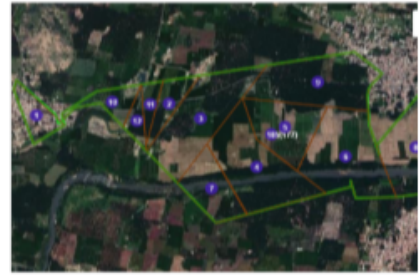

Google Map View

Polling Station Building Front View

Polling Station Front View

Cad View

Key MAP View

சட்டமன்றத் தொகுதியின் எண் மற்றும் பெயர் : 126-மடத்துக்குளம் பிரிவு எண் மற்றும் பெயர் 1-கொமரலிங்கம் (பேரூராட்சி), மெயின் ரோடுவார்டுஎண்4