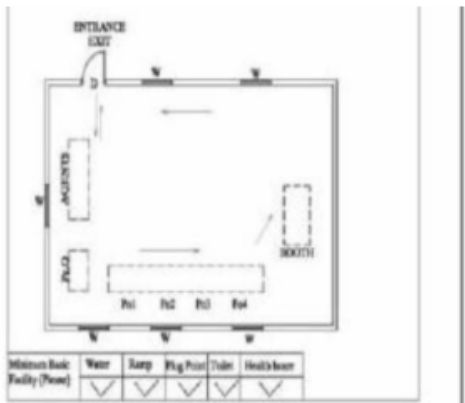

Google Map View

Polling Station Building Front View

Polling Station Front View

Cad View

Key MAP View

சட்டமன்றத் தொகுதியின் எண் மற்றும் பெயர் : 126-மடத்துக்குளம் பிரிவு எண் மற்றும் பெயர் 1-கொமரலிங்கம் (பேரூராட்சி), மெயின் ரோடுவார்டுஎண்4