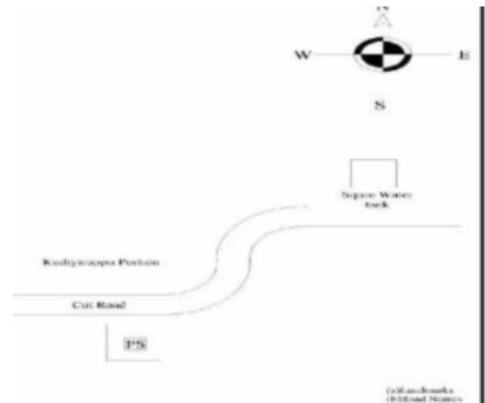

Google Map View

Polling Station Building Front View

Polling Station Front View

Cad View

Key MAP View

1 பெயர் : பத்மாவதி கணவர் பெயர் : தங்கராஜ் வீட்டு எண் : 1 வயது : 51 பாலினம் : பெண் Photo is available	WTS0712372	2 பெயர் : சுரேஷ் தந்தை பெயர் : வீரமுத்துகவுண்டர் வீட்டு எண் : 1 வயது : 40 பாலினம் : ஆண் Photo is available	WTS0483909	3 பெயர் : குங்குமஸ்வரி கணவர் பெயர் : முருகானந்தம் வீட்டு எண் : 1 வயது : 40 பாலினம் : பெண் Photo is available	WTS0712331
4 பெயர் : சங்கர் தந்தை பெயர் : தங்கராஜ் வீட்டு எண் : 1 வயது : 34 பாலினம் : ஆண் Photo is available	WTS0712364	5 பெயர் : சுரேஷ் தந்தை பெயர் : தங்கராஜ் வீட்டு எண் : 1 வயது : 31 பாலினம் : ஆண் Photo is available	WTS0712356	6 பெயர் : கிருத்திகா தந்தை பெயர் : ஆறுச்சாமி வீட்டு எண் : 1/3 வயது : 25 பாலினம் : பெண் Photo is available	WTS2100915
7 பெயர் : ஆரதனா ம மு தந்தை பெயர் : முருகானந்தன் வீட்டு எண் : 1/3ஏ கேர் ஆப் முருகானந்தன் வயது : 19 பாலினம் : பெண் Photo is available	WTS2330322	8 பெயர் : நாயகம் கணவர் பெயர் : பெருமாள்சாமிகவுண்டர் வீட்டு எண் : 1-8 வயது : 86 பாலினம் : பெண் Photo is available	CCN5377742	9 பெயர் : மயிலாத்தாள் கணவர் பெயர் : பெருமாள்கவுண்டர் வீட்டு எண் : 1-9 வயது : 78 பாலினம் : பெண் Photo is available	CCN1293224
10 பெயர் : ராஜாதிருமுருகானந்தம் தந்தை பெயர் : பெருமாள்கவுண்டர் வீட்டு எண் : 1-9 வயது : 46 பாலினம் : ஆண் Photo is available	CCN1293216	11 பெயர் : தங்கவேல் தந்தை பெயர் : முத்துச்சாமிக்கவுண்டர் வீட்டு எண் : 1-10 வயது : 75 பாலினம் : ஆண் Photo is available	CCN5377759	12 பெயர் : வேலுமணி கணவர் பெயர் : தங்கவேல் வீட்டு எண் : 1-10 வயது : 66 பாலினம் : பெண் Photo is available	CCN1580208
13 பெயர் : முருகானந்தம் தந்தை பெயர் : தங்கவேல் வீட்டு எண் : 1-10 வயது : 46 பாலினம் : ஆண் Photo is available	CCN1293174	14 பெயர் : வாணி கணவர் பெயர் : முருகானந்தம் வீட்டு எண் : 1-10 வயது : 42 பாலினம் : பெண் Photo is available	WTS0483842	15 பெயர் : சம்புத்தா மு தந்தை பெயர் : முருகானந்தம் த வீட்டு எண் : 1/10 வயது : 20 பாலினம் : பெண் Photo is available	WTS2238624
16 பெயர் : கண்ணம்மாள் கணவர் பெயர் : கோபால்சாமிகவுண்டர் வீட்டு எண் : 1-24 வயது : 75 பாலினம் : பெண் Photo is available	WTS0483974	17 பெயர் : நாகராஜ் தந்தை பெயர் : வேலுசாமி வீட்டு எண் : 1/27 வயது : 39 பாலினம் : ஆண் Photo is available	XLG0164855	18 பெயர் : மணிகண்டன் தந்தை பெயர் : சேனாதிபதி வீட்டு எண் : 1-31 வயது : 31 பாலினம் : ஆண் Photo is available	WTS0712307
19 பெயர் : தனலட்சுமி கணவர் பெயர் : ரவிச்சந்திரன் வீட்டு எண் : 1-41 வயது : 43 பாலினம் : பெண் Photo is available	WTS0625558	R 20 பெயர் : கவிதா தந்தை பெயர் : செல்லுக்குட்டி வீட்டு எண் : 1-41-3 வயது : 57 பாலினம் : ஆண் Photo is available	WTS0483958	21 பெயர் : வெங்கடேசப் பெருமாள் சாமி தாயின் பெயர் : ராஜம்மாள் வீட்டு எண் : 1-43 வயது : 31 பாலினம் : ஆண் Photo is available	WTS0712323
22 பெயர் : அரவிதா தந்தை பெயர் : காஞ்சி வீட்டு எண் : 1/45 வயது : 32 பாலினம் : ஆண் Photo is available	WTS1988724	23 பெயர் : காளீஸ்வரி கணவர் பெயர் : முருகன் வீட்டு எண் : 1/45 வயது : 30 பாலினம் : பெண் Photo is available	WTS2001329	24 பெயர் : பாரதி தந்தை பெயர் : காஞ்சி வீட்டு எண் : 1/45 வயது : 27 பாலினம் : பெண் Photo is available	WTS1988849
25 பெயர் : சாமுவேல் நா தந்தை பெயர் : நாகராஜ் வீட்டு எண் : 1/46 வயது : 20 பாலினம் : ஆண் Photo is available	WTS2253805	26 பெயர் : மதன் தந்தை பெயர் : பாலசுப்பிரமணியன் வீட்டு எண் : 1/46 பி வயது : 26 பாலினம் : ஆண் Photo is available	WTS1279009	27 பெயர் : நடராஜ் தந்தை பெயர் : காளியப்ப கவுண்டர் வீட்டு எண் : 1-49 வயது : 72 பாலினம் : ஆண் Photo is available	WTS0625517
28 பெயர் : பாக்கியம் கணவர் பெயர் : நடராஜ் வீட்டு எண் : 1-49 வயது : 67 பாலினம் : பெண் Photo is available	WTS0625525	29 பெயர் : மனோரஞ்சிதம் கணவர் பெயர் : மகேந்திரசுமார் வீட்டு எண் : 1-49 வயது : 39 பாலினம் : பெண் Photo is available	WTS0712190	30 பெயர் : சங்கமிதரா தந்தை பெயர் : பாலசுப்பிரமணியன் வீட்டு எண் : 1/49 வயது : 22 பாலினம் : பெண் Photo is available	WTS2112290