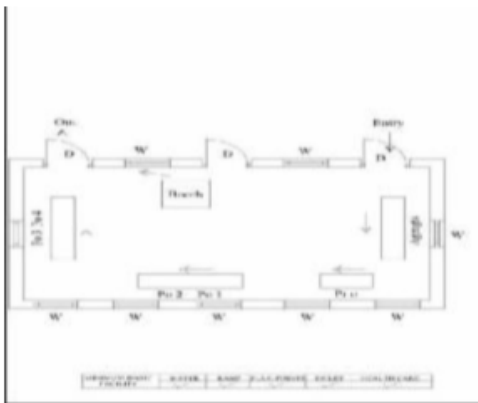

Google Map View

Polling Station Building Front View

Polling Station Front View

Cad View

Key MAP View

1 பெயர் : பத்மாவதி கணவர் பெயர் : தங்கராஜ் வீட்டு எண் : 1 வயது : 51 பாலினம் : பெண் Photo is available	WTS0712372	2 பெயர் : சுரேஷ் தந்தை பெயர் : வீரமுத்துகவுண்டர் வீட்டு எண் : 1 வயது : 40 பாலினம் : ஆண் Photo is available	WTS0483909	3 பெயர் : குங்குமஸ்வரி கணவர் பெயர் : முருகானந்தம் வீட்டு எண் : 1 வயது : 40 பாலினம் : பெண் Photo is available	WTS0712331
4 பெயர் : சங்கர் தந்தை பெயர் : தங்கராஜ் வீட்டு எண் : 1 வயது : 34 பாலினம் : ஆண் Photo is available	WTS0712364	5 பெயர் : சுரேஷ் தந்தை பெயர் : தங்கராஜ் வீட்டு எண் : 1 வயது : 31 பாலினம் : ஆண் Photo is available	WTS0712356	6 பெயர் : கிருத்திகா தந்தை பெயர் : ஆறுச்சாமி வீட்டு எண் : 1/3 வயது : 25 பாலினம் : பெண் Photo is available	WTS2100915
7 பெயர் : ஆரதனா ம மு தந்தை பெயர் : முருகானந்தன் வீட்டு எண் : 1/3ஏ கேர் ஆப் முருகானந்தன் வயது : 19 பாலினம் : பெண் Photo is available	WTS2330322	8 பெயர் : நாயகம் கணவர் பெயர் : பெருமாள்சாமிகவுண்டர் வீட்டு எண் : 1-8 வயது : 86 பாலினம் : பெண் Photo is available	CCN5377742	9 பெயர் : மயிலாத்தாள் கணவர் பெயர் : பெருமாள்கவுண்டர் வீட்டு எண் : 1-9 வயது : 78 பாலினம் : பெண் Photo is available	CCN1293224
10 பெயர் : ராஜாதிருமுருகானந்தம் தந்தை பெயர் : பெருமாள்கவுண்டர் வீட்டு எண் : 1-9 வயது : 46 பாலினம் : ஆண் Photo is available	CCN1293216	11 பெயர் : தங்கவேல் தந்தை பெயர் : முத்துச்சாமிக்கவுண்டர் வீட்டு எண் : 1-10 வயது : 75 பாலினம் : ஆண் Photo is available	CCN5377759	12 பெயர் : வேலுமணி கணவர் பெயர் : தங்கவேல் வீட்டு எண் : 1-10 வயது : 66 பாலினம் : பெண் Photo is available	CCN1580208
13 பெயர் : முருகானந்தம் தந்தை பெயர் : தங்கவேல் வீட்டு எண் : 1-10 வயது : 46 பாலினம் : ஆண் Photo is available	CCN1293174	14 பெயர் : வாணி கணவர் பெயர் : முருகானந்தம் வீட்டு எண் : 1-10 வயது : 42 பாலினம் : பெண் Photo is available	WTS0483842	15 பெயர் : சம்புத்தா மு தந்தை பெயர் : முருகானந்தம் த வீட்டு எண் : 1/10 வயது : 20 பாலினம் : பெண் Photo is available	WTS2238624
16 பெயர் : கண்ணம்மாள் கணவர் பெயர் : கோபால்சாமிகவுண்டர் வீட்டு எண் : 1-24 வயது : 75 பாலினம் : பெண் Photo is available	WTS0483974	17 பெயர் : நாகராஜ் தந்தை பெயர் : வேலுசாமி வீட்டு எண் : 1/27 வயது : 39 பாலினம் : ஆண் Photo is available	XLG0164855	18 பெயர் : மணிகண்டன் தந்தை பெயர் : சேனாதிபதி வீட்டு எண் : 1-31 வயது : 31 பாலினம் : ஆண் Photo is available	WTS0712307
19 பெயர் : தனலட்சுமி கணவர் பெயர் : ரவிச்சந்திரன் வீட்டு எண் : 1-41 வயது : 43 பாலினம் : பெண் Photo is available	WTS0625558	R 20 பெயர் : கவிதா தந்தை பெயர் : செல்லுக்குட்டி வீட்டு எண் : 1-41-3 வயது : 57 பாலினம் : ஆண் Photo is available	WTS0483958	21 பெயர் : வெங்கடேசப் பெருமாள் சாமி தாயின் பெயர் : ராஜம்மாள் வீட்டு எண் : 1-43 வயது : 31 பாலினம் : ஆண் Photo is available	WTS0712323
22 பெயர் : அரவிதா தந்தை பெயர் : காஞ்சி வீட்டு எண் : 1/45 வயது : 32 பாலினம் : ஆண் Photo is available	WTS1988724	23 பெயர் : காளீஸ்வரி கணவர் பெயர் : முருகன் வீட்டு எண் : 1/45 வயது : 30 பாலினம் : பெண் Photo is available	WTS2001329	24 பெயர் : பாரதி தந்தை பெயர் : காஞ்சி வீட்டு எண் : 1/45 வயது : 27 பாலினம் : பெண் Photo is available	WTS1988849
25 பெயர் : சாமுவேல் நா தந்தை பெயர் : நாகராஜ் வீட்டு எண் : 1/46 வயது : 20 பாலினம் : ஆண் Photo is available	WTS2253805	26 பெயர் : மதன் தந்தை பெயர் : பாலசுப்பிரமணியன் வீட்டு எண் : 1/46 பி வயது : 26 பாலினம் : ஆண் Photo is available	WTS1279009	27 பெயர் : நடராஜ் தந்தை பெயர் : காளியப்ப கவுண்டர் வீட்டு எண் : 1-49 வயது : 72 பாலினம் : ஆண் Photo is available	WTS0625517
28 பெயர் : பாக்கியம் கணவர் பெயர் : நடராஜ் வீட்டு எண் : 1-49 வயது : 67 பாலினம் : பெண் Photo is available	WTS0625525	29 பெயர் : மனோரஞ்சிதம் கணவர் பெயர் : மகேந்திரசுமார் வீட்டு எண் : 1-49 வயது : 39 பாலினம் : பெண் Photo is available	WTS0712190	30 பெயர் : சங்கமிதரா தந்தை பெயர் : பாலசுப்பிரமணியன் வீட்டு எண் : 1/49 வயது : 22 பாலினம் : பெண் Photo is available	WTS2112290