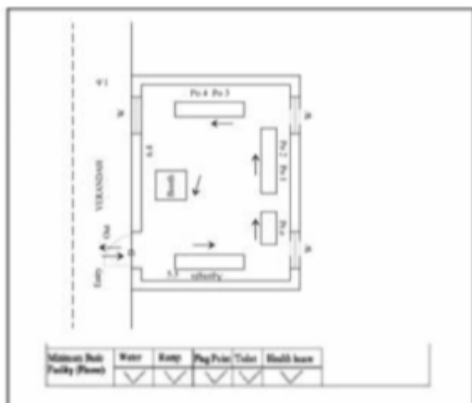

Google Map View

Polling Station Building Front View

Polling Station Front View

Cad View

Key MAP View

1 பெயர் : முகமதுஆர்ஸ் அ தந்தை பெயர்: அப்தாஹ்மிர் வீட்டு எண் : 1/7 வயது : 20 பாலினம் : ஆண்	WTS2314995 Photo is available	2 பெயர் : கனிமொழி இதரர் பெயர்: மோகன்ராஜ் வீட்டு எண் : 1/13 வயது : 30 பாலினம் : ஆண்	WTS2097178 Photo is available	3 பெயர் : எல்லைத்துரையரசி தந்தை பெயர்: முருகன் வீட்டு எண் : 1/13 வயது : 24 பாலினம் : பெண்	WTS1989995 Photo is available
4 பெயர் : து பாலகிருஷ்ணன் தந்தை பெயர்: துரைசாமி வீட்டு எண் : 2/10 வயது : 52 பாலினம் : ஆண்	WTS2315760 Photo is available	5 பெயர் : செளபர்னிகா கணவர் பெயர்: சந்தோஷ் ஜெகதீஸ்வரன் வீட்டு எண் : 3/1 வயது : 30 பாலினம் : பெண்	YII0942912 Photo is available	6 பெயர் : குமார் தந்தை பெயர்: துரைசாமி வீட்டு எண் : 3/3 வயது : 28 பாலினம் : ஆண்	WTS1989987 Photo is available
7 பெயர் : ராஜசேகரன் தந்தை பெயர்: சண்முகசுந்தரம் வீட்டு எண் : 4 வயது : 59 பாலினம் : ஆண்	CCN1444355 Photo is available	8 பெயர் : முஹம்மது அஸ்பக் ஹ தந்தை பெயர்: ஹக்கீம் ஷேட் வீட்டு எண் : 4 வயது : 19 பாலினம் : ஆண்	WTS2318236 Photo is available	9 பெயர் : துளசி கணவர் பெயர்: பாலசுப்பிரமணி வீட்டு எண் : 5/2 வயது : 55 பாலினம் : பெண்	WTS2204444 Photo is available
10 பெயர் : ஆறுகுட்டி தந்தை பெயர்: ராமசாமி வீட்டு எண் : 5/39 வயது : 37 பாலினம் : ஆண்	WTS2129021 Photo is available	11 பெயர் : முகமது நவாஷ் தந்தை பெயர்: முகமது அப்துல்லா வீட்டு எண் : 6 வயது : 56 பாலினம் : ஆண்	WTS2324945 Photo is available	12 பெயர் : கணகசபாபதி தந்தை பெயர்: வேலுச்சாமிசுவண்டர் வீட்டு எண் : 6 (2)/11ஏ வயது : 50 பாலினம் : ஆண்	WTS1667237 Photo is available
13 பெயர் : சரண்யா மா கணவர் பெயர்: மாரிமுத்து ம வீட்டு எண் : 6/7 வயது : 27 பாலினம் : பெண்	WTS2104230 Photo is available	14 பெயர் : சிவக்குமார் க தந்தை பெயர்: கணகராஜ் வீட்டு எண் : 6ஆ வயது : 43 பாலினம் : ஆண்	WTS2320281 Photo is available	15 பெயர் : பார்த்திபன் தந்தை பெயர்: மாரிமுத்து வீட்டு எண் : 6ஏ வயது : 24 பாலினம் : ஆண்	WTS2326239 Photo is available
16 பெயர் : கௌதம் விஜய் தந்தை பெயர்: குமாரசாமி வீட்டு எண் : 7 வயது : 24 பாலினம் : ஆண்	WTS2027852 Photo is available	17 பெயர் : அப்தாகீர் இதரர் பெயர்: அலிப்ரோஜா வீட்டு எண் : 7/1 வயது : 42 பாலினம் : ஆண்	WTS2083004 Photo is available	18 பெயர் : சின்னராசு தாயின் பெயர்: அங்கபேயன் வீட்டு எண் : 7/15 வயது : 28 பாலினம் : ஆண்	WTS2001626 Photo is available
19 பெயர் : ஆறுமுகம் தந்தை பெயர்: குப்புமுத்துசெட்டியார் வீட்டு எண் : 7/39 வயது : 65 பாலினம் : ஆண்	CCN3669371 Photo is available	20 பெயர் : கதிர்வேல் தந்தை பெயர்: கிட்டுச்சாமி வீட்டு எண் : 7E வயது : 29 பாலினம் : ஆண்	WTS1050202 Photo is available	21 பெயர் : பரிமளகாந்தம் தந்தை பெயர்: பழனிச்சாமி வீட்டு எண் : 8 வயது : 65 பாலினம் : பெண்	CCN1442045 Photo is available
22 பெயர் : சிவக்குமார் தந்தை பெயர்: பழனிச்சாமி வீட்டு எண் : 8 வயது : 45 பாலினம் : ஆண்	CCN3669298 Photo is available	23 பெயர் : பழனிச்சாமி தந்தை பெயர்: கருப்பணக்கசுவண்டர் வீட்டு எண் : 8/1 வயது : 70 பாலினம் : ஆண்	CCN1442821 Photo is available	24 பெயர் : செண்பகம் கணவர் பெயர்: கருப்புசாமி வீட்டு எண் : 8/1 வயது : 56 பாலினம் : பெண்	WTS2204451 Photo is available
25 பெயர் : சரஸ்வதி ம கணவர் பெயர்: கணேஷ்குமார் வீட்டு எண் : 8/1 வயது : 33 பாலினம் : பெண்	WTS2343085 Photo is available	26 பெயர் : மாரிமுத்து சி தந்தை பெயர்: சிவசுப்ரமணியன் வீட்டு எண் : 9 வயது : 22 பாலினம் : ஆண்	WTS2329886 Photo is available	27 பெயர் : சரஸ்வதி கணவர் பெயர்: சுப்ரமணியம் வீட்டு எண் : 9/14 ஏ வயது : 73 பாலினம் : பெண்	WTS1667278 Photo is available
28 பெயர் : நல்லம்மாள் தந்தை பெயர்: நாச்சிமுத்து வீட்டு எண் : 10 வயது : 52 பாலினம் : பெண்	WTS1050285 Photo is available	29 பெயர் : கவிப்பிரியா தந்தை பெயர்: முத்துகுமார் வீட்டு எண் : 10/டி வயது : 22 பாலினம் : பெண்	WTS2204485 Photo is available	30 பெயர் : காஞ்சனா தந்தை பெயர்: முத்துகுமார் வீட்டு எண் : 10/டி வயது : 20 பாலினம் : பெண்	WTS2204303 Photo is available