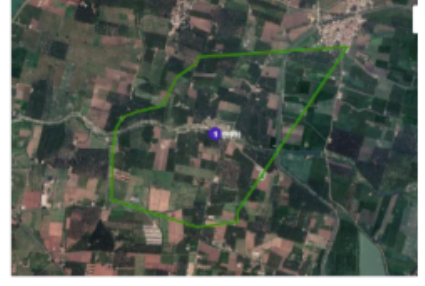

3. வாக்குச் சாவடியின் விவரங்கள்

வாக்குச் சாவடியின் எண் மற்றும் பெயர் : 194 - ஊராட்சி ஒன்றிய நடுநிலைப்பள்ளி சாலரப்பட்டி 642204,கிழக்குப்பார்த்த தெற்குப்பகுதி வாக்குச் சாவடியின் முகவரி : ஊராட்சி ஒன்றிய நடுநிலைப்பள்ளி சாலரப்பட்டி 642204,கிழக்குப்பார்த்த தெற்குப்பகுதி	வாக்குச் சாவடியின் வகைப்பாடு (ஆண்/பெண்/பொது) துணை வாக்குச் சாவடிகளின் எண்ணிக்கை :	பொது 0
---	--	---------------

4. வாக்காளர்களின் எண்ணிக்கை

தொடங்கும் வரிசை எண்	முடியும் வரிசை எண்.	நிகர வாக்காளர்களின் எண்ணிக்கை			
		ஆண்	பெண்	மூன்றாம் பாலினம்	மொத்தம்
1	616	290	326	0	616

கையொப்பம்

Nazri Naksha

Google Map View

Polling Station Building Front View