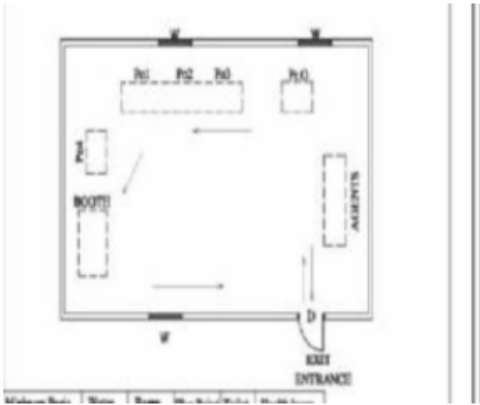

Google Map View

Polling Station Building Front View

Polling Station Front View

Cad View

Key MAP View

1 பெயர் : குமரத்தாள் கணவர் பெயர்: முருகன் வீட்டு எண் : 1 வயது : 45 பாலினம் : பெண் Photo is available WTS0673855	2 பெயர் : ராஜேஸ்வரி கணவர் பெயர்: மாரியப்பன் வீட்டு எண் : 1 வயது : 43 பாலினம் : பெண் Photo is available WTS0276451	3 பெயர் : முத்துகுமார் தந்தை பெயர்: தங்கவேல் வீட்டு எண் : 1 வயது : 33 பாலினம் : ஆண் Photo is available WTS0569228
4 பெயர் : பவித்ராசுபாஷ் தந்தை பெயர்: மகாலிங்கம் வீட்டு எண் : 1 வயது : 32 பாலினம் : ஆண் Photo is available WTS0784272	5 பெயர் : பாலகுமார் தந்தை பெயர்: ராமலிங்கம் வீட்டு எண் : 1 வயது : 30 பாலினம் : ஆண் Photo is available WTS0857813	6 பெயர் : அனீதா கணவர் பெயர்: சோமசுந்தரம் வீட்டு எண் : 1-42 வயது : 29 பாலினம் : பெண் Photo is available WTS1116961
7 பெயர் : ரேவதி தந்தை பெயர்: செந்தில் வீட்டு எண் : 1/47 வயது : 20 பாலினம் : பெண் Photo is available WTS2223485	8 பெயர் : கலையரசி கணவர் பெயர்: பெரியராசு வீட்டு எண் : 2/44 ஏ வயது : 25 பாலினம் : பெண் Photo is available WTS1221118	9 பெயர் : சோமசுந்தரம் தந்தை பெயர்: குழந்தைவேல்கவுண்டர் வீட்டு எண் : 2-107 வயது : 67 பாலினம் : ஆண் Photo is available WTS0784397
10 பெயர் : கலைவாணன் தந்தை பெயர்: இளங்கோவன் வீட்டு எண் : 2,155 வயது : 40 பாலினம் : ஆண் Photo is available WTS0374140	11 பெயர் : நாட்டுத்துரை தந்தை பெயர்: நாச்சிமுத்துகவுண்டர் வீட்டு எண் : 3/25 வயது : 61 பாலினம் : ஆண் Photo is available WTS1714765	12 பெயர் : செல்வக்குமார் தந்தை பெயர்: பழனிச்சாமி வீட்டு எண் : 3-51B வயது : 45 பாலினம் : ஆண் Photo is available CCN5101811
13 பெயர் : புவனேஸ்வரி கணவர் பெயர்: செல்வக்குமார் வீட்டு எண் : 3-51B வயது : 43 பாலினம் : பெண் Photo is available CCN5101845	14 பெயர் : சுதா கணவர் பெயர்: சபரிநாதன் வீட்டு எண் : 3-58 வயது : 39 பாலினம் : பெண் Photo is available WTS0196154	15 பெயர் : தனலட்சுமி கணவர் பெயர்: நடராஜ் வீட்டு எண் : 3-89A வயது : 44 பாலினம் : பெண் Photo is available WTS0374272
16 பெயர் : ஆதவன் தந்தை பெயர்: முத்துச்சாமி வீட்டு எண் : 3/149 வயது : 23 பாலினம் : ஆண் Photo is available WTS2222917	17 பெயர் : சிவகாமி கணவர் பெயர்: கருப்புசாமி வீட்டு எண் : 3-150A வயது : 44 பாலினம் : பெண் Photo is available CCN3595980	18 பெயர் : ஆறுமுகம் தந்தை பெயர்: பெரியசாமிகவுண்டர் வீட்டு எண் : 3-152A வயது : 80 பாலினம் : ஆண் Photo is available CCN5137476
19 பெயர் : அருள்பிரபு தந்தை பெயர்: சபாபதி வீட்டு எண் : 3/157 வயது : 48 பாலினம் : ஆண் Photo is available WTS1714773	20 பெயர் : முத்துச்சாமி தந்தை பெயர்: கருப்பணகவுண்டர் வீட்டு எண் : 3-161C வயது : 71 பாலினம் : ஆண் Photo is available CCN5239751	21 பெயர் : கீதாஞ்சலி கணவர் பெயர்: தமிழ்செல்வன் வீட்டு எண் : 3/486 வயது : 27 பாலினம் : பெண் Photo is available WTS1233410
22 பெயர் : நந்தனா நா தாயின் பெயர்: நீலாவதி நா நீலாவதி வீட்டு எண் : 3/530 வயது : 20 பாலினம் : பெண் Photo is available WTS2210862	23 பெயர் : மல்லிகா தந்தை பெயர்: ஆறுமுகம் வீட்டு எண் : 3-532 வயது : 31 பாலினம் : பெண் Photo is available WTS0673590	24 பெயர் : ராஜம்மாள் கணவர் பெயர்: பழனிச்சாமி வீட்டு எண் : 3-541 வயது : 56 பாலினம் : பெண் Photo is available WTS0857979
25 பெயர் : சக்திசுதா கணவர் பெயர்: சுரேஷ் வீட்டு எண் : 3-547 வயது : 35 பாலினம் : பெண் Photo is available WTS0857896	26 பெயர் : முத்துலட்சுமி தந்தை பெயர்: கித்தந் வீட்டு எண் : 3/601 வயது : 24 பாலினம் : பெண் Photo is available WTS1994904	27 பெயர் : துளசிராஜன் தந்தை பெயர்: மாணிக்கம் வீட்டு எண் : 3-607 வயது : 29 பாலினம் : ஆண் Photo is available WTS0914325
28 பெயர் : சபரிநாதன் தந்தை பெயர்: ரங்கசாமி வீட்டு எண் : 3-633-A வயது : 32 பாலினம் : ஆண் Photo is available WTS0857987	29 பெயர் : லட்சுமி கணவர் பெயர்: முருகானந்தம் வீட்டு எண் : 3-646 வயது : 37 பாலினம் : பெண் Photo is available WTS0857839	30 பெயர் : முத்துலட்சுமி தந்தை பெயர்: சக்திவேல் வீட்டு எண் : 3-656 வயது : 37 பாலினம் : பெண் Photo is available WTS0914291