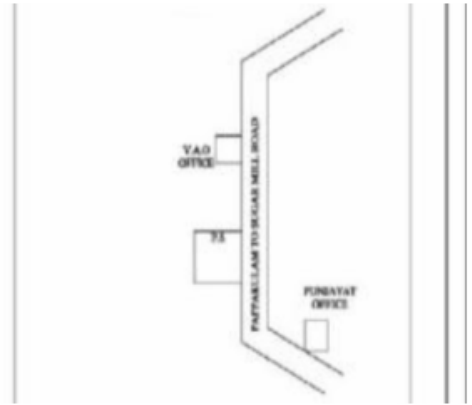

Google Map View

Polling Station Building Front View

Polling Station Front View

Cad View

Key MAP View

1 பெயர் : குமரத்தாள் கணவர் பெயர்: முருகன் வீட்டு எண் : 1 வயது : 45 பாலினம் : பெண் Photo is available WTS0673855	2 பெயர் : ராஜேஸ்வரி கணவர் பெயர்: மாரியப்பன் வீட்டு எண் : 1 வயது : 43 பாலினம் : பெண் Photo is available WTS0276451	3 பெயர் : முத்துகுமார் தந்தை பெயர்: தங்கவேல் வீட்டு எண் : 1 வயது : 33 பாலினம் : ஆண் Photo is available WTS0569228
4 பெயர் : பவித்ராசுபாஷ் தந்தை பெயர்: மகாலிங்கம் வீட்டு எண் : 1 வயது : 32 பாலினம் : ஆண் Photo is available WTS0784272	5 பெயர் : பாலகுமார் தந்தை பெயர்: ராமலிங்கம் வீட்டு எண் : 1 வயது : 30 பாலினம் : ஆண் Photo is available WTS0857813	6 பெயர் : அனீதா கணவர் பெயர்: சோமசுந்தரம் வீட்டு எண் : 1-42 வயது : 29 பாலினம் : பெண் Photo is available WTS1116961
7 பெயர் : ரேவதி தந்தை பெயர்: செந்தில் வீட்டு எண் : 1/47 வயது : 20 பாலினம் : பெண் Photo is available WTS2223485	8 பெயர் : கலையரசி கணவர் பெயர்: பெரியராசு வீட்டு எண் : 2/44 ஏ வயது : 25 பாலினம் : பெண் Photo is available WTS1221118	9 பெயர் : சோமசுந்தரம் தந்தை பெயர்: குழந்தைவேல்கவுண்டர் வீட்டு எண் : 2-107 வயது : 67 பாலினம் : ஆண் Photo is available WTS0784397
10 பெயர் : கலைவாணன் தந்தை பெயர்: இளங்கோவன் வீட்டு எண் : 2,155 வயது : 40 பாலினம் : ஆண் Photo is available WTS0374140	11 பெயர் : நாட்டுத்துரை தந்தை பெயர்: நாச்சிமுத்துகவுண்டர் வீட்டு எண் : 3/25 வயது : 61 பாலினம் : ஆண் Photo is available WTS1714765	12 பெயர் : செல்வக்குமார் தந்தை பெயர்: பழனிச்சாமி வீட்டு எண் : 3-51B வயது : 45 பாலினம் : ஆண் Photo is available CCN5101811
13 பெயர் : புவனேஸ்வரி கணவர் பெயர்: செல்வக்குமார் வீட்டு எண் : 3-51B வயது : 43 பாலினம் : பெண் Photo is available CCN5101845	14 பெயர் : சுதா கணவர் பெயர்: சபரிநாதன் வீட்டு எண் : 3-58 வயது : 39 பாலினம் : பெண் Photo is available WTS0196154	15 பெயர் : தனலட்சுமி கணவர் பெயர்: நடராஜ் வீட்டு எண் : 3-89A வயது : 44 பாலினம் : பெண் Photo is available WTS0374272
16 பெயர் : ஆதவன் தந்தை பெயர்: முத்துச்சாமி வீட்டு எண் : 3/149 வயது : 23 பாலினம் : ஆண் Photo is available WTS2222917	17 பெயர் : சிவகாமி கணவர் பெயர்: கருப்புசாமி வீட்டு எண் : 3-150A வயது : 44 பாலினம் : பெண் Photo is available CCN3595980	18 பெயர் : ஆறுமுகம் தந்தை பெயர்: பெரியசாமிகவுண்டர் வீட்டு எண் : 3-152A வயது : 80 பாலினம் : ஆண் Photo is available CCN5137476
19 பெயர் : அருள்பிரபு தந்தை பெயர்: சபாபதி வீட்டு எண் : 3/157 வயது : 48 பாலினம் : ஆண் Photo is available WTS1714773	20 பெயர் : முத்துச்சாமி தந்தை பெயர்: கருப்பணகவுண்டர் வீட்டு எண் : 3-161C வயது : 71 பாலினம் : ஆண் Photo is available CCN5239751	21 பெயர் : கீதாஞ்சலி கணவர் பெயர்: தமிழ்செல்வன் வீட்டு எண் : 3/486 வயது : 27 பாலினம் : பெண் Photo is available WTS1233410
22 பெயர் : நந்தனா நா தாயின் பெயர்: நீலாவதி நா நீலாவதி வீட்டு எண் : 3/530 வயது : 20 பாலினம் : பெண் Photo is available WTS2210862	23 பெயர் : மல்லிகா தந்தை பெயர்: ஆறுமுகம் வீட்டு எண் : 3-532 வயது : 31 பாலினம் : பெண் Photo is available WTS0673590	24 பெயர் : ராஜம்மாள் கணவர் பெயர்: பழனிச்சாமி வீட்டு எண் : 3-541 வயது : 56 பாலினம் : பெண் Photo is available WTS0857979
25 பெயர் : சக்திசுதா கணவர் பெயர்: சுரேஷ் வீட்டு எண் : 3-547 வயது : 35 பாலினம் : பெண் Photo is available WTS0857896	26 பெயர் : முத்துலட்சுமி தந்தை பெயர்: கித்தந் வீட்டு எண் : 3/601 வயது : 24 பாலினம் : பெண் Photo is available WTS1994904	27 பெயர் : துளசிராஜன் தந்தை பெயர்: மாணிக்கம் வீட்டு எண் : 3-607 வயது : 29 பாலினம் : ஆண் Photo is available WTS0914325
28 பெயர் : சபரிநாதன் தந்தை பெயர்: ரங்கசாமி வீட்டு எண் : 3-633-A வயது : 32 பாலினம் : ஆண் Photo is available WTS0857987	29 பெயர் : லட்சுமி கணவர் பெயர்: முருகானந்தம் வீட்டு எண் : 3-646 வயது : 37 பாலினம் : பெண் Photo is available WTS0857839	30 பெயர் : முத்துலட்சுமி தந்தை பெயர்: சக்திவேல் வீட்டு எண் : 3-656 வயது : 37 பாலினம் : பெண் Photo is available WTS0914291