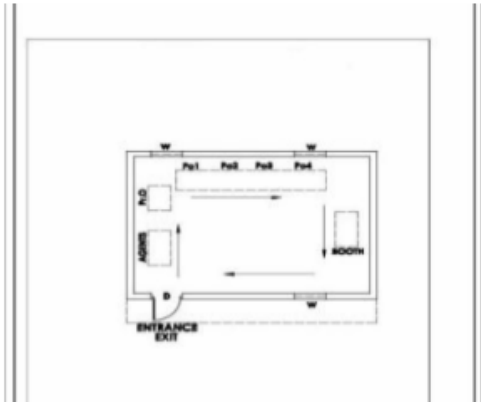

Google Map View

Polling Station Building Front View

Polling Station Front View

Cad View

Key MAP View

1 பெயர் : சக்திவேல் தந்தை பெயர்: முத்துசாமி வீட்டு எண் : 1-42 வயது : 31 பாலினம் : ஆண் Photo is available	YII0840801	2 பெயர் : நடராஜ் தந்தை பெயர்: நல்லக்கவுண்டர் வீட்டு எண் : 1/760 வயது : 60 பாலினம் : ஆண் Photo is available	WTS1954585	3 பெயர் : விக்கேஷ் குமார் தந்தை பெயர்: பழனிசாமி வீட்டு எண் : 2/768 வயது : 25 பாலினம் : ஆண் Photo is available	WTS1954619
4 பெயர் : கவியரசன் தாயின் பெயர்: வளர்மதி வீட்டு எண் : 4-754 வயது : 25 பாலினம் : ஆண் Photo is available	WTS2038198	5 பெயர் : கோபால கிருஷ்ணன் தந்தை பெயர்: ராமலிங்கம் வீட்டு எண் : 4/783 வயது : 23 பாலினம் : ஆண் Photo is available	WTS2043420	6 பெயர் : ஆம்பிகா கணவர் பெயர்: ரமேஷ் வீட்டு எண் : 5-2 வயது : 38 பாலினம் : பெண் Photo is available	WTS1106830
7 பெயர் : தனலட்சுமி கணவர் பெயர்: பழனிசாமி வீட்டு எண் : 16 வயது : 34 பாலினம் : பெண் Photo is available	WTS1093665	8 பெயர் : சந்தோஷ் தந்தை பெயர்: பஞ்ச விங்கம் வீட்டு எண் : 453ஏ வயது : 25 பாலினம் : ஆண் Photo is available	WTS2047645	9 பெயர் : சின்னாஸ்வரி தந்தை பெயர்: பழனிச்சவுண்டர் வீட்டு எண் : 454 வயது : 70 பாலினம் : ஆண் Photo is available	WTS2103711
10 பெயர் : ராமகுமார் தந்தை பெயர்: சுப்பிரமணி வீட்டு எண் : 457 வயது : 23 பாலினம் : ஆண் Photo is available	WTS2043461	11 பெயர் : நர்மதா ஜெயபுரீ தந்தை பெயர்: நாட்டுத்துரை வீட்டு எண் : 468 வயது : 24 பாலினம் : பெண் Photo is available	WTS2038149	12 பெயர் : மனோரஞ்சினி கணவர் பெயர்: விஷ்ணு பிரியன் வீட்டு எண் : 471 வயது : 38 பாலினம் : பெண் Photo is available	WTS2019354
13 பெயர் : நந்தினி தந்தை பெயர்: செல்வராஜ் வீட்டு எண் : 518 வயது : 25 பாலினம் : பெண் Photo is available	WTS2047637	14 பெயர் : வனிதாமணி ப கணவர் பெயர்: ராஜேஷ் குமார் வீட்டு எண் : 587/1 வயது : 30 பாலினம் : பெண் Photo is available	WTS2224186	15 பெயர் : ரஞ்ஜனி முருகேசன் தந்தை பெயர்: முருகேசன் நடராஜன் வீட்டு எண் : 672/1 வயது : 26 பாலினம் : பெண் Photo is available	WTS1269059
16 பெயர் : கார்த்திகேயன் தந்தை பெயர்: ஈஸ்வரன் வீட்டு எண் : 685 வயது : 29 பாலினம் : ஆண் Photo is available	WTS1051630	17 பெயர் : நாச்சிமுத்து தந்தை பெயர்: நாச்சிமுத்துகவுண்டர் வீட்டு எண் : 685/4 வயது : 48 பாலினம் : ஆண் Photo is available	CCN5526256	18 பெயர் : ஸ்ரீமதி கோ தந்தை பெயர்: கோபாலகிருஷ்ணன் பா ரா வீட்டு எண் : 703/1 வயது : 19 பாலினம் : பெண் Photo is available	WTS2343382
19 பெயர் : சண்முகசுந்தரம் தந்தை பெயர்: நடராஜன் வீட்டு எண் : 722 வயது : 42 பாலினம் : ஆண் Photo is available	WTS0429993	20 பெயர் : சங்கீதா கணவர் பெயர்: சண்முகசுந்தரம் வீட்டு எண் : 722 வயது : 39 பாலினம் : பெண் Photo is available	WTS0857854	# 21 பெயர் : துரைசாமிஆறுமுகம் தந்தை பெயர்: ஆறுமுகம் வீட்டு எண் : 724 வயது : 51 பாலினம் : ஆண் Photo is available	CCN5409933
22 பெயர் : செல்வராஜ் தந்தை பெயர்: ஆறுமுகம் வீட்டு எண் : 724 வயது : 43 பாலினம் : ஆண் Photo is available	CCN5136791	23 பெயர் : ராமலிங்கம் தந்தை பெயர்: கந்தசாமிகவுண்டர் வீட்டு எண் : 725 வயது : 69 பாலினம் : ஆண் Photo is available	WTS1750819	24 பெயர் : மாரியம்மாள் கணவர் பெயர்: ராமலிங்கம் வீட்டு எண் : 725 வயது : 65 பாலினம் : பெண் Photo is available	WTS1750827
25 பெயர் : இந்துமதி கணவர் பெயர்: ரமேஷ்குமார் வீட்டு எண் : 725 வயது : 44 பாலினம் : பெண் Photo is available	WTS0196238	26 பெயர் : ரமேஷ்குமார் தந்தை பெயர்: ராமலிங்கம் வீட்டு எண் : 725 வயது : 43 பாலினம் : ஆண் Photo is available	CCN3596988	27 பெயர் : அமுதன் தந்தை பெயர்: ராமலிங்கம் வீட்டு எண் : 725 வயது : 39 பாலினம் : ஆண் Photo is available	CCN5240122
28 பெயர் : சம்பூரணம் கணவர் பெயர்: கந்தசாமிகவுண்டர் வீட்டு எண் : 726 வயது : 83 பாலினம் : பெண் Photo is available	WTS1750835	29 பெயர் : பஞ்சலிங்கம் தந்தை பெயர்: கந்தசாமிகவுண்டர் வீட்டு எண் : 726 வயது : 61 பாலினம் : ஆண் Photo is available	CCN1433010	30 பெயர் : செல்வராஜ் தந்தை பெயர்: கந்தசாமிகவுண்டர் வீட்டு எண் : 726 வயது : 59 பாலினம் : ஆண் Photo is available	WTS1750843