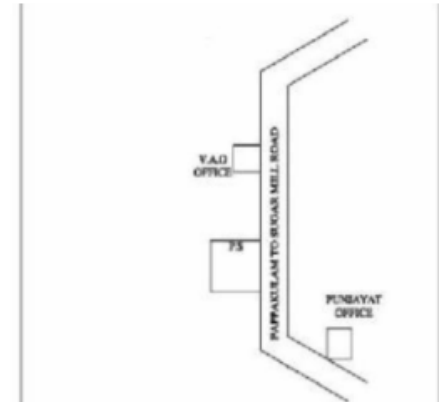

Google Map View

Polling Station Building Front View

Polling Station Front View

Cad View

Key MAP View

1 பெயர் : சக்திவேல் தந்தை பெயர்: முத்துசாமி வீட்டு எண் : 1-42 வயது : 31 பாலினம் : ஆண் Photo is available	YII0840801	2 பெயர் : நடராஜ் தந்தை பெயர்: நல்லக்கவுண்டர் வீட்டு எண் : 1/760 வயது : 60 பாலினம் : ஆண் Photo is available	WTS1954585	3 பெயர் : விக்கேஷ் குமார் தந்தை பெயர்: பழனிசாமி வீட்டு எண் : 2/768 வயது : 25 பாலினம் : ஆண் Photo is available	WTS1954619
4 பெயர் : கவியரசன் தாயின் பெயர்: வளர்மதி வீட்டு எண் : 4-754 வயது : 25 பாலினம் : ஆண் Photo is available	WTS2038198	5 பெயர் : கோபால கிருஷ்ணன் தந்தை பெயர்: ராமலிங்கம் வீட்டு எண் : 4/783 வயது : 23 பாலினம் : ஆண் Photo is available	WTS2043420	6 பெயர் : ஆம்பிகா கணவர் பெயர்: ரமேஷ் வீட்டு எண் : 5-2 வயது : 38 பாலினம் : பெண் Photo is available	WTS1106830
7 பெயர் : தனலட்சுமி கணவர் பெயர்: பழனிசாமி வீட்டு எண் : 16 வயது : 34 பாலினம் : பெண் Photo is available	WTS1093665	8 பெயர் : சந்தோஷ் தந்தை பெயர்: பஞ்ச விங்கம் வீட்டு எண் : 453ஏ வயது : 25 பாலினம் : ஆண் Photo is available	WTS2047645	9 பெயர் : சின்னாஸ்வரி தந்தை பெயர்: பழனிச்சவுண்டர் வீட்டு எண் : 454 வயது : 70 பாலினம் : ஆண் Photo is available	WTS2103711
10 பெயர் : ராமகுமார் தந்தை பெயர்: சுப்பிரமணி வீட்டு எண் : 457 வயது : 23 பாலினம் : ஆண் Photo is available	WTS2043461	11 பெயர் : நர்மதா ஜெயபுரீ தந்தை பெயர்: நாட்டுத்துரை வீட்டு எண் : 468 வயது : 24 பாலினம் : பெண் Photo is available	WTS2038149	12 பெயர் : மனோரஞ்சினி கணவர் பெயர்: விஷ்ணு பிரியன் வீட்டு எண் : 471 வயது : 38 பாலினம் : பெண் Photo is available	WTS2019354
13 பெயர் : நந்தினி தந்தை பெயர்: செல்வராஜ் வீட்டு எண் : 518 வயது : 25 பாலினம் : பெண் Photo is available	WTS2047637	14 பெயர் : வனிதாமணி ப கணவர் பெயர்: ராஜேஷ் குமார் வீட்டு எண் : 587/1 வயது : 30 பாலினம் : பெண் Photo is available	WTS2224186	15 பெயர் : ரஞ்ஜனி முருகேசன் தந்தை பெயர்: முருகேசன் நடராஜன் வீட்டு எண் : 672/1 வயது : 26 பாலினம் : பெண் Photo is available	WTS1269059
16 பெயர் : கார்த்திகேயன் தந்தை பெயர்: ஈஸ்வரன் வீட்டு எண் : 685 வயது : 29 பாலினம் : ஆண் Photo is available	WTS1051630	17 பெயர் : நாச்சிமுத்து தந்தை பெயர்: நாச்சிமுத்துகவுண்டர் வீட்டு எண் : 685/4 வயது : 48 பாலினம் : ஆண் Photo is available	CCN5526256	18 பெயர் : ஸ்ரீமதி கோ தந்தை பெயர்: கோபாலகிருஷ்ணன் பா ரா வீட்டு எண் : 703/1 வயது : 19 பாலினம் : பெண் Photo is available	WTS2343382
19 பெயர் : சண்முகசுந்தரம் தந்தை பெயர்: நடராஜன் வீட்டு எண் : 722 வயது : 42 பாலினம் : ஆண் Photo is available	WTS0429993	20 பெயர் : சங்கீதா கணவர் பெயர்: சண்முகசுந்தரம் வீட்டு எண் : 722 வயது : 39 பாலினம் : பெண் Photo is available	WTS0857854	# 21 பெயர் : துரைசாமிஆறுமுகம் தந்தை பெயர்: ஆறுமுகம் வீட்டு எண் : 724 வயது : 51 பாலினம் : ஆண் Photo is available	CCN5409933
22 பெயர் : செல்வராஜ் தந்தை பெயர்: ஆறுமுகம் வீட்டு எண் : 724 வயது : 43 பாலினம் : ஆண் Photo is available	CCN5136791	23 பெயர் : ராமலிங்கம் தந்தை பெயர்: கந்தசாமிகவுண்டர் வீட்டு எண் : 725 வயது : 69 பாலினம் : ஆண் Photo is available	WTS1750819	24 பெயர் : மாரியம்மாள் கணவர் பெயர்: ராமலிங்கம் வீட்டு எண் : 725 வயது : 65 பாலினம் : பெண் Photo is available	WTS1750827
25 பெயர் : இந்துமதி கணவர் பெயர்: ரமேஷ்குமார் வீட்டு எண் : 725 வயது : 44 பாலினம் : பெண் Photo is available	WTS0196238	26 பெயர் : ரமேஷ்குமார் தந்தை பெயர்: ராமலிங்கம் வீட்டு எண் : 725 வயது : 43 பாலினம் : ஆண் Photo is available	CCN3596988	27 பெயர் : அமுதன் தந்தை பெயர்: ராமலிங்கம் வீட்டு எண் : 725 வயது : 39 பாலினம் : ஆண் Photo is available	CCN5240122
28 பெயர் : சம்பூரணம் கணவர் பெயர்: கந்தசாமிகவுண்டர் வீட்டு எண் : 726 வயது : 83 பாலினம் : பெண் Photo is available	WTS1750835	29 பெயர் : பஞ்சலிங்கம் தந்தை பெயர்: கந்தசாமிகவுண்டர் வீட்டு எண் : 726 வயது : 61 பாலினம் : ஆண் Photo is available	CCN1433010	30 பெயர் : செல்வராஜ் தந்தை பெயர்: கந்தசாமிகவுண்டர் வீட்டு எண் : 726 வயது : 59 பாலினம் : ஆண் Photo is available	WTS1750843