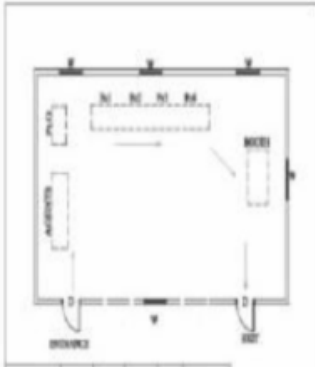

Google Map View

Polling Station Building Front View

Polling Station Front View

Cad View

Key MAP View

<p>1</p> <p>பெயர் : மயில்சாமி தந்தை பெயர் : அறுமுகம் வீட்டு எண் : வயது : 33 பாலினம் : ஆண்</p> <p>WTS0858423</p> <p>Photo is available</p>	<p>2</p> <p>பெயர் : சூரியகுமாரி தந்தை பெயர் : காளியப்பன் வீட்டு எண் : 1/61e வயது : 26 பாலினம் : பெண்</p> <p>WTS2145290</p> <p>Photo is available</p>	<p>3</p> <p>பெயர் : முத்துகுமார் செ தந்தை பெயர் : செந்தில்வேல் வீட்டு எண் : 6-7 வயது : 35 பாலினம் : ஆண்</p> <p>WTS0239566</p> <p>Photo is available</p>
<p>4</p> <p>பெயர் : பத்மநாதன் தந்தை பெயர் : காளிமுத்து வீட்டு எண் : 6/104 வயது : 22 பாலினம் : ஆண்</p> <p>WTS2207207</p> <p>Photo is available</p>	<p>5</p> <p>பெயர் : அம்சவேணி கணவர் பெயர் : ராமலிங்கம் வீட்டு எண் : 6-112F வயது : 40 பாலினம் : பெண்</p> <p>WTS0197202</p> <p>Photo is available</p>	<p>6</p> <p>பெயர் : தனலட்சுமி அ கணவர் பெயர் : வினா வீட்டு எண் : 6/116 வயது : 28 பாலினம் : பெண்</p> <p>WTS2191443</p> <p>Photo is available</p>
<p>7</p> <p>பெயர் : முருகாத்தாள் கணவர் பெயர் : செந்தில்குமார் வீட்டு எண் : 6-116A வயது : 41 பாலினம் : பெண்</p> <p>WTS0430215</p> <p>Photo is available</p>	<p>8</p> <p>பெயர் : லட்சுமி கணவர் பெயர் : மணிகண்டன் வீட்டு எண் : 6-150a வயது : 33 பாலினம் : பெண்</p> <p>WTS0570879</p> <p>Photo is available</p>	<p>9</p> <p>பெயர் : ஸாபரேஸ்வாஅரண் தந்தை பெயர் : கலியப்பன் வீட்டு எண் : 6/1447 வயது : 21 பாலினம் : ஆண்</p> <p>WTS2216273</p> <p>Photo is available</p>
<p>10</p> <p>பெயர் : பழனிச்சாமி தந்தை பெயர் : காளியப்பகவுண்டர் வீட்டு எண் : 7-12b வயது : 62 பாலினம் : ஆண்</p> <p>WTS0675017</p> <p>Photo is available</p>	<p>11</p> <p>பெயர் : ராதாமணி தந்தை பெயர் : பழனிச்சாமி வீட்டு எண் : 7-12b வயது : 54 பாலினம் : பெண்</p> <p>WTS0675058</p> <p>Photo is available</p>	<p>12</p> <p>பெயர் : நல்லம்மாள் கணவர் பெயர் : மாரிமுத்து வீட்டு எண் : 7-112 வயது : 41 பாலினம் : பெண்</p> <p>WTS0785691</p> <p>Photo is available</p>
<p>13</p> <p>பெயர் : கீர்த்தனா ரா தந்தை பெயர் : ராமலிங்கம் வீட்டு எண் : 7/112எஃப் வயது : 19 பாலினம் : பெண்</p> <p>WTS2336295</p> <p>Photo is available</p>	<p>14</p> <p>பெயர் : சிலம் அரசி கணவர் பெயர் : கருப்புச்சாமி வீட்டு எண் : 13-4 வயது : 32 பாலினம் : பெண்</p> <p>WTS1144146</p> <p>Photo is available</p>	<p>15</p> <p>பெயர் : சபரிநாதன் தந்தை பெயர் : ரங்கசாமி வீட்டு எண் : 15-16 வயது : 37 பாலினம் : ஆண்</p> <p>WTS0463992</p> <p>Photo is available</p>
<p>16</p> <p>பெயர் : அனுசுயா தந்தை பெயர் : பிரேமா வீட்டு எண் : 16/7 வயது : 20 பாலினம் : ஆண்</p> <p>WTS2232296</p> <p>Photo is available</p>	<p>17</p> <p>பெயர் : காளியப்பன் தந்தை பெயர் : கருப்பன் வீட்டு எண் : 58 வயது : 70 பாலினம் : ஆண்</p> <p>WTS0674895</p> <p>Photo is available</p>	<p>18</p> <p>பெயர் : சஸ்வரன் தந்தை பெயர் : சுப்பிரமணியம் வீட்டு எண் : 58 வயது : 39 பாலினம் : ஆண்</p> <p>WTS0785741</p> <p>Photo is available</p>
<p>19</p> <p>பெயர் : காளீஸ்வரி தந்தை பெயர் : முருகன் வீட்டு எண் : 157/1 வயது : 26 பாலினம் : பெண்</p> <p>WTS2000461</p> <p>Photo is available</p>	<p>20</p> <p>பெயர் : பழனிச்சாமி தந்தை பெயர் : கந்தசாமிகவுண்டர் வீட்டு எண் : 162-JV வயது : 76 பாலினம் : ஆண்</p> <p>WTS1171305</p> <p>Photo is available</p>	<p>21</p> <p>பெயர் : கார்த்திகேயன் தந்தை பெயர் : நடராஜ் வீட்டு எண் : 1161-H வயது : 38 பாலினம் : ஆண்</p> <p>WTS0197053</p> <p>Photo is available</p>
<p>22</p> <p>பெயர் : சரஸ்வதி கணவர் பெயர் : காளியப்பன் வீட்டு எண் : 1363 வயது : 73 பாலினம் : பெண்</p> <p>WTS1697044</p> <p>Photo is available</p>	<p>23</p> <p>பெயர் : கிட்டுசாமிகவுண்டர் தந்தை பெயர் : கருப்பணகவுண்டர் வீட்டு எண் : 1363 வயது : 73 பாலினம் : ஆண்</p> <p>WTS1697051</p> <p>Photo is available</p>	<p>24</p> <p>பெயர் : சரசுவதி கணவர் பெயர் : கிட்டுசாமிகவுண்டர் வீட்டு எண் : 1363 வயது : 62 பாலினம் : பெண்</p> <p>WTS1697069</p> <p>Photo is available</p>
<p>25</p> <p>பெயர் : சுகந்தி கணவர் பெயர் : கிருஷ்ணசாமி வீட்டு எண் : 1363 வயது : 39 பாலினம் : பெண்</p> <p>WTS0785659</p> <p>Photo is available</p>	<p>26</p> <p>பெயர் : கண்ணாத்தாள் க கணவர் பெயர் : கருப்பணகவுண்டர் வீட்டு எண் : 1364 வயது : 76 பாலினம் : பெண்</p> <p>WTS1697077</p> <p>Photo is available</p>	<p>27</p> <p>பெயர் : ஆறுச்சாமி க தந்தை பெயர் : கருப்பணகவுண்டர் வீட்டு எண் : 1364 வயது : 43 பாலினம் : ஆண்</p> <p>CCN5139910</p> <p>Photo is available</p>
<p>28</p> <p>பெயர் : தங்கவேல்கவுண்டர் தந்தை பெயர் : பழனிக்கவுண்டர் வீட்டு எண் : 1365 வயது : 69 பாலினம் : ஆண்</p> <p>WTS1697101</p> <p>Photo is available</p>	<p>29</p> <p>பெயர் : கருப்பத்தாள் கணவர் பெயர் : தங்கவேல்கவுண்டர் வீட்டு எண் : 1365 வயது : 66 பாலினம் : பெண்</p> <p>WTS1697119</p> <p>Photo is available</p>	<p>30</p> <p>பெயர் : வள்ளியம்மாள் கணவர் பெயர் : சுப்பிரமணி வீட்டு எண் : 1366 வயது : 69 பாலினம் : பெண்</p> <p>CCN5243787</p> <p>Photo is available</p>