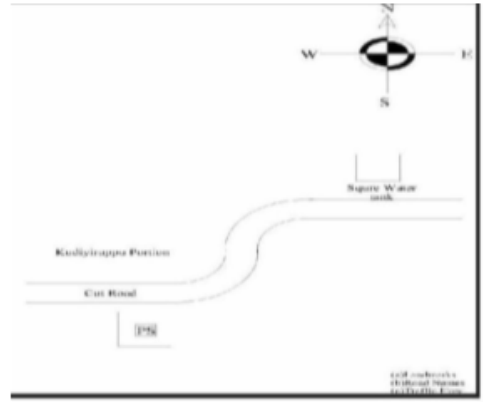

Cad View

Key MAP View