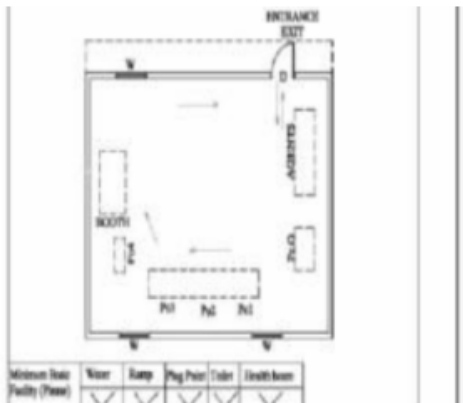

Google Map View

Polling Station Building Front View

Polling Station Front View

Cad View

Key MAP View

சட்டமன்றத் தொகுதியின் எண் மற்றும் பெயர் : 126-மடத்துக்குளம்
பிரிவு எண் மற்றும் பெயர் 1-மைவாடி (வ.கி) மற்றும் (ஊ), நரசிங்காபுரம் எண்4