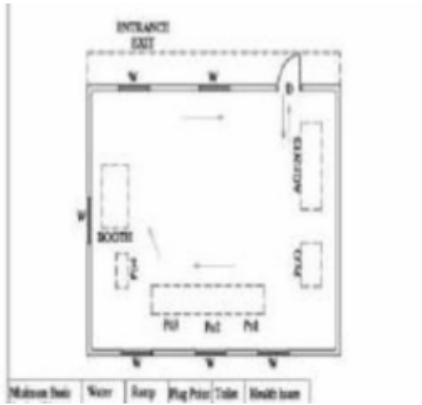

Google Map View

Polling Station Building Front View

Polling Station Front View

Cad View

Key MAP View

சட்டமன்றத் தொகுதியின் எண் மற்றும் பெயர் : 126-மடத்துக்குளம்  
பிரிவு எண் மற்றும் பெயர் : 1-தாந்தோணி (வ.கி) மற்றும் (ஊ), தாந்தோணிவார்டுஎண்1