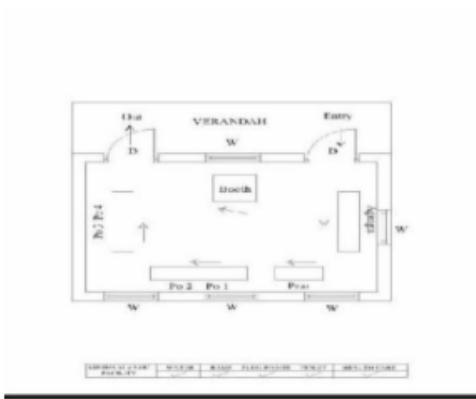

Google Map View

Polling Station Building Front View

Polling Station Front View

Cad View

Key MAP View

1 பெயர் : சின்னம்மணி கணவர் பெயர்: பழனிச்சாமி வீட்டு எண் : 1 வயது : 67 பாலினம் : பெண் Photo is available	WTS0712786	2 பெயர் : உமாசங்கரி கணவர் பெயர்: முத்துச்சாமி வீட்டு எண் : 1 வயது : 37 பாலினம் : பெண் Photo is available	WTS0712638	3 பெயர் : சுமதி கணவர் பெயர்: லட்சுமணசாமி வீட்டு எண் : 1-1 வயது : 53 பாலினம் : பெண் Photo is available	WTS1315035
4 பெயர் : பிரவேன் குமார் தந்தை பெயர்: லக்ஷ்மணசாமி வீட்டு எண் : 1/1 வயது : 26 பாலினம் : ஆண் Photo is available	WTS2048031	Q 5 பெயர் : கி கலைச்செல்வி கணவர் பெயர்: வைகாசிநெடுஞ்சாமி வீட்டு எண் : 1/1-4 வயது : 61 பாலினம் : பெண் Photo is available	WTS2086072	6 பெயர் : மயில்சாமி தந்தை பெயர்: காளியப்பகவுண்டர் வீட்டு எண் : 1-2 வயது : 68 பாலினம் : ஆண் Photo is available	WTS1315043
7 பெயர் : மாரியம்மாள் கணவர் பெயர்: மயில்சாமி வீட்டு எண் : 1-2 வயது : 61 பாலினம் : பெண் Photo is available	WTS1315050	8 பெயர் : சந்திரா கணவர் பெயர்: கணேசன் வீட்டு எண் : 1-2 வயது : 41 பாலினம் : பெண் Photo is available	WTS0940239	9 பெயர் : குணசிணைகா க தந்தை பெயர்: கணேசன் வீட்டு எண் : 1/2 வயது : 21 பாலினம் : பெண் Photo is available	WTS2340735
10 பெயர் : கனகராஜ் தந்தை பெயர்: காளியப்பகவுண்டர் வீட்டு எண் : 1-3 வயது : 61 பாலினம் : ஆண் Photo is available	WTS1315068	11 பெயர் : ஜெயலட்சுமி கணவர் பெயர்: கனகராஜ் வீட்டு எண் : 1-3 வயது : 53 பாலினம் : பெண் Photo is available	WTS1315076	12 பெயர் : சரவணசெல்வகுமார் தந்தை பெயர்: கனகராஜ் வீட்டு எண் : 1-3 வயது : 37 பாலினம் : ஆண் Photo is available	WTS0123323
13 பெயர் : ரங்கநாதன் தந்தை பெயர்: ஓவல்நாயக்கர் வீட்டு எண் : 1-5 வயது : 73 பாலினம் : ஆண் Photo is available	WTS1315084	14 பெயர் : மாசிலாமணி கணவர் பெயர்: முத்துசாமி வீட்டு எண் : 1-5 வயது : 44 பாலினம் : பெண் Photo is available	WTS1315092	15 பெயர் : காளியப்பகவுண்டர் தந்தை பெயர்: மலையாக்கவுண்டர் வீட்டு எண் : 1-6 வயது : 86 பாலினம் : ஆண் Photo is available	CCN5241625
16 பெயர் : சண்முகவேல் தந்தை பெயர்: காளியப்பகவுண்டர் வீட்டு எண் : 1-6 வயது : 56 பாலினம் : ஆண் Photo is available	WTS1315100	17 பெயர் : கோதண்டபாணி தந்தை பெயர்: காளியப்பகவுண்டர் வீட்டு எண் : 1-6 வயது : 53 பாலினம் : ஆண் Photo is available	WTS1315118	18 பெயர் : அருண் குமார் தந்தை பெயர்: பழனிசாமி வீட்டு எண் : 1/6 வயது : 27 பாலினம் : பெண் Photo is available	WTS2021905
19 பெயர் : மலையப்பகவுண்டர் தந்தை பெயர்: சின்னமாரியப்பகவுண்டர் வீட்டு எண் : 1-8 வயது : 87 பாலினம் : ஆண் Photo is available	WTS1315126	20 பெயர் : லட்சுமத்தாள் கணவர் பெயர்: மலையப்பகவுண்டர் வீட்டு எண் : 1-8 வயது : 80 பாலினம் : பெண் Photo is available	CCN1293604	21 பெயர் : ராஜேந்திரன் தந்தை பெயர்: மலையப்பகவுண்டர் வீட்டு எண் : 1-8 வயது : 52 பாலினம் : ஆண் Photo is available	WTS1315134
22 பெயர் : சங்கர் தந்தை பெயர்: சுந்தரராஜன் வீட்டு எண் : 1-11 வயது : 43 பாலினம் : ஆண் Photo is available	CCN5241633	23 பெயர் : சுந்தரராஜன் தந்தை பெயர்: பழனிக்கவுண்டர் வீட்டு எண் : 1-11B வயது : 73 பாலினம் : ஆண் Photo is available	WTS1270909	24 பெயர் : ராஜாமணி கணவர் பெயர்: சுந்தரராசன் வீட்டு எண் : 1-11B வயது : 59 பாலினம் : பெண் Photo is available	WTS1315142
Q 25 பெயர் : மயில்சாமிக்கவுண்டர் தந்தை பெயர்: பழனிக்கவுண்டர் வீட்டு எண் : 1-12 வயது : 81 பாலினம் : ஆண் Photo is available	WTS1315159	26 பெயர் : மலையாத்தாள் கணவர் பெயர்: மயில்சாமிக்கவுண்டர் வீட்டு எண் : 1-12 வயது : 76 பாலினம் : பெண் Photo is available	WTS1315167	27 பெயர் : முருகவேல் தந்தை பெயர்: மயில்சாமி வீட்டு எண் : 1-12 வயது : 48 பாலினம் : ஆண் Photo is available	WTS0123331
28 பெயர் : சரஸ்வதி கணவர் பெயர்: சண்முகவேல் வீட்டு எண் : 1-13 வயது : 76 பாலினம் : பெண் Photo is available	WTS1315175	29 பெயர் : கோபால் தந்தை பெயர்: காளியப்பகவுண்டர் வீட்டு எண் : 1-4 வயது : 56 பாலினம் : ஆண் Photo is available	WTS1315183	30 பெயர் : வேலுமணி கணவர் பெயர்: கோபால் வீட்டு எண் : 1-14 வயது : 53 பாலினம் : பெண் Photo is available	WTS1315191