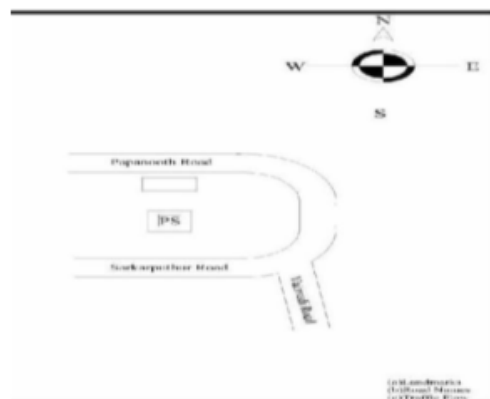

Cad View

Key MAP View