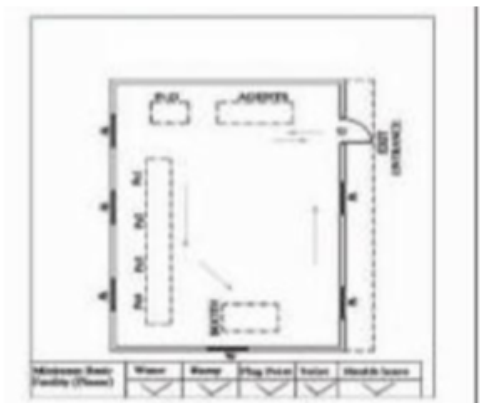

Google Map View

Polling Station Building Front View

Polling Station Front View

Cad View

Key MAP View

1	WTS2297752	பெயர் : வெள்ளைசாமி தந்தை பெயர்: கிருஷ்ணன் வீட்டு எண் : 0 வயது : 73 பாலினம் : ஆண்	Photo is available	2	WTS0201079	பெயர் : சண்முகம் தந்தை பெயர்: பொன்னுச்சாமி வீட்டு எண் : 1 வயது : 77 பாலினம் : ஆண்	Photo is available	3	WTS0790337	பெயர் : ஆறுமுகம் இதரர் பெயர்: செல்வராஜ் வீட்டு எண் : 1 வயது : 76 பாலினம் : ஆண்	Photo is available
4	WTS0618165	பெயர் : கருப்பன் தந்தை பெயர்: ஆரான் வீட்டு எண் : 1 வயது : 71 பாலினம் : ஆண்	Photo is available	5	WTS0201061	பெயர் : ராஜாமணி கணவர் பெயர்: சண்முகம் வீட்டு எண் : 1 வயது : 69 பாலினம் : பெண்	Photo is available	6	WTS0790675	பெயர் : பழனிச்சாமி தந்தை பெயர்: பூநீரங்கசாமி வீட்டு எண் : 1 வயது : 69 பாலினம் : ஆண்	Photo is available
7	WTS0617902	பெயர் : காசிகனி கணவர் பெயர்: பால்ராஜ் வீட்டு எண் : 1 வயது : 69 பாலினம் : பெண்	Photo is available	8	WTS0284117	பெயர் : குப்புசாமி இதரர் பெயர்: குப்புசாமி வீட்டு எண் : 1 வயது : 66 பாலினம் : ஆண்	Photo is available	9	WTS0618447	பெயர் : நாகராஜ் தந்தை பெயர்: மாரிமுத்து வீட்டு எண் : 1 வயது : 63 பாலினம் : ஆண்	Photo is available
10	WTS0432237	பெயர் : கருப்பசாமி தந்தை பெயர்: பழனிச்சாமி வீட்டு எண் : 1 வயது : 62 பாலினம் : ஆண்	Photo is available	11	WTS0432260	பெயர் : ஆனந்தன் தந்தை பெயர்: மாரியப்பன் வீட்டு எண் : 1 வயது : 61 பாலினம் : ஆண்	Photo is available	12	WTS1767946	பெயர் : மகாலிங்கம் தந்தை பெயர்: பொன்னுச்சாமி வீட்டு எண் : 1 வயது : 59 பாலினம் : ஆண்	Photo is available
13	WTS0677872	பெயர் : அமுதா கணவர் பெயர்: ஜெயராம் வீட்டு எண் : 1 வயது : 59 பாலினம் : பெண்	Photo is available	14	WTS0284125	பெயர் : கண்ணம்மாள் கணவர் பெயர்: குப்புசாமி வீட்டு எண் : 1 வயது : 58 பாலினம் : பெண்	Photo is available	15	WTS0618645	பெயர் : ஈஸ்வரி கணவர் பெயர்: சுப்ரமணியம் வீட்டு எண் : 1 வயது : 58 பாலினம் : பெண்	Photo is available
16	WTS0618561	பெயர் : தர்மலிங்கம் தந்தை பெயர்: ராமச்சந்திரன் வீட்டு எண் : 1 வயது : 56 பாலினம் : ஆண்	Photo is available	17	WTS0618538	பெயர் : ராஜேந்திரன் தந்தை பெயர்: பழனிச்சாமி வீட்டு எண் : 1 வயது : 55 பாலினம் : ஆண்	Photo is available	18	WTS0618314	பெயர் : தங்கவேல் தந்தை பெயர்: பழனி வீட்டு எண் : 1 வயது : 55 பாலினம் : ஆண்	Photo is available
19	WTS0859819	பெயர் : அம்பிகா கணவர் பெயர்: சுப்பிரமணியன் வீட்டு எண் : 1 வயது : 53 பாலினம் : பெண்	Photo is available	20	WTS0618553	பெயர் : வீரமணிகண்டன் தந்தை பெயர்: நடராஜ் வீட்டு எண் : 1 வயது : 52 பாலினம் : ஆண்	Photo is available	21	WTS0618041	பெயர் : மணியன் தந்தை பெயர்: சாமியப்பன் வீட்டு எண் : 1 வயது : 52 பாலினம் : ஆண்	Photo is available
22	WTS1767953	பெயர் : பச்சியம்மாள் கணவர் பெயர்: மகாலிங்கம் வீட்டு எண் : 1 வயது : 51 பாலினம் : பெண்	Photo is available	23	WTS0432229	பெயர் : லோகேஸ்வரி கணவர் பெயர்: கருப்புச்சாமி வீட்டு எண் : 1 வயது : 48 பாலினம் : பெண்	Photo is available	24	WTS0790154	பெயர் : கருப்புச்சாமி தந்தை பெயர்: முருகன் வீட்டு எண் : 1 வயது : 48 பாலினம் : ஆண்	Photo is available
25	WTS0859769	பெயர் : ராஜாமணி கணவர் பெயர்: ஆறுமுகம் வீட்டு எண் : 1 வயது : 48 பாலினம் : பெண்	Photo is available	26	WTS0677807	பெயர் : விஜயலட்சுமி கணவர் பெயர்: சிவக்குமார் வீட்டு எண் : 1 வயது : 47 பாலினம் : பெண்	Photo is available	27	WTS0790220	பெயர் : ஜோதி கணவர் பெயர்: தங்கவேல் வீட்டு எண் : 1 வயது : 46 பாலினம் : பெண்	Photo is available
28	WTS0618298	பெயர் : ஞானசிகாமணி தந்தை பெயர்: சுப்பிரமணியம் வீட்டு எண் : 1 வயது : 45 பாலினம் : ஆண்	Photo is available	29	WTS0859926	பெயர் : செல்வராஜ் தந்தை பெயர்: வேல்ராஜ் வீட்டு எண் : 1 வயது : 45 பாலினம் : ஆண்	Photo is available	30	WTS0286906	பெயர் : அண்ணசாமி இதரர் பெயர்: அண்ணசாமி வீட்டு எண் : 1 வயது : 44 பாலினம் : ஆண்	Photo is available