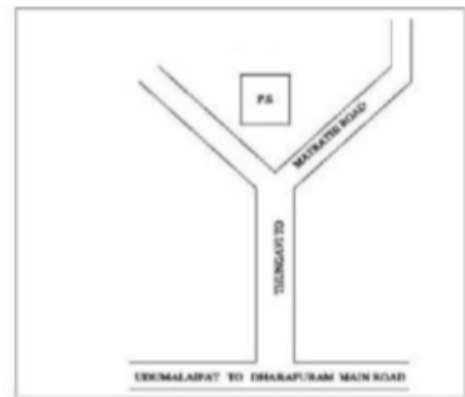

Cad View

Key MAP View