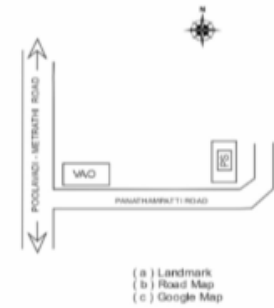

Google Map View

Polling Station Building Front View

Polling Station Front View

Cad View

Key MAP View

சட்டமன்றத் தொகுதியின் எண் மற்றும் பெயர் : 126-மடத்துக்குளம்  
பிரிவு எண் மற்றும் பெயர் 1-மெட்ராத்தி (வ.கி) மற்றும் (உஊ), பனத்தம்பட்டிவார்டுஎண்1