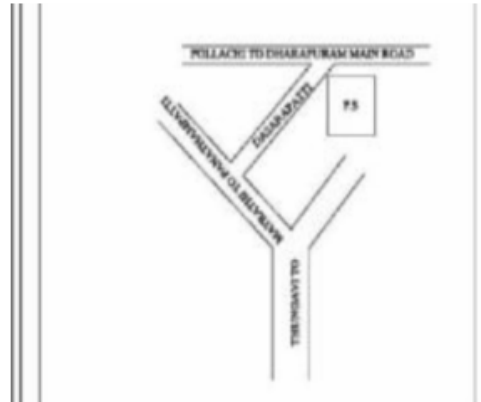

Google Map View

Polling Station Building Front View

Polling Station Front View

Cad View

Key MAP View

1 பெயர் : ராமசாமி தந்தை பெயர் : முத்துக்கவுண்டர் வீட்டு எண் : 1 வயது : 73 பாலினம் : ஆண் Photo is available	WTS0579284	2 பெயர் : மணி தந்தை பெயர் : லட்சுமணன் வீட்டு எண் : 1 வயது : 58 பாலினம் : ஆண் Photo is available	WTS0579565	3 பெயர் : மல்லிகா கணவர் பெயர் : பரமசிவம் வீட்டு எண் : 1 வயது : 51 பாலினம் : பெண் Photo is available	FLH1145820
4 பெயர் : கோபாலா கிருஷ்ணன் தந்தை பெயர் : மயில சாமி வீட்டு எண் : 1 வயது : 49 பாலினம் : ஆண் Photo is available	WTS1209865	5 பெயர் : கீதா கணவர் பெயர் : கருப்புசாமி வீட்டு எண் : 1 வயது : 41 பாலினம் : பெண் Photo is available	WTS1095355	6 பெயர் : மலர்கொடி தந்தை பெயர் : பழனிச்சாமி வீட்டு எண் : 1 வயது : 41 பாலினம் : ஆண் Photo is available	WTS0433433
7 பெயர் : திருமத்தாள் கணவர் பெயர் : முருகன் வீட்டு எண் : 1 வயது : 40 பாலினம் : பெண் Photo is available	WTS1095348	8 பெயர் : சரண்யா கணவர் பெயர் : கருப்புச்சாமி வீட்டு எண் : 1 வயது : 37 பாலினம் : பெண் Photo is available	WTS0980300	9 பெயர் : மஞ்சளா கணவர் பெயர் : முருகவேல் வீட்டு எண் : 1 வயது : 34 பாலினம் : பெண் Photo is available	WTS1095371
10 பெயர் : பூங்கொடி கணவர் பெயர் : சிவராஜ் வீட்டு எண் : 01 வயது : 34 பாலினம் : பெண் Photo is available	WTS1254945	11 பெயர் : அருள்குமார் தந்தை பெயர் : சேமலை வீட்டு எண் : 1 வயது : 33 பாலினம் : ஆண் Photo is available	WTS0433516	12 பெயர் : பாலசுப்பிரமணி தந்தை பெயர் : ராமசாமி வீட்டு எண் : 1 வயது : 31 பாலினம் : ஆண் Photo is available	WTS0794271
13 பெயர் : பொன்னுச்சாமி தந்தை பெயர் : முருகன் வீட்டு எண் : 1 வயது : 30 பாலினம் : ஆண் Photo is available	WTS0918854	14 பெயர் : செல்வி கணவர் பெயர் : காலிமுத்து வீட்டு எண் : 1 வயது : 28 பாலினம் : பெண் Photo is available	WTS1118264	15 பெயர் : ஹேமலதா கணவர் பெயர் : பொன்னுசாமி வீட்டு எண் : 1 வயது : 27 பாலினம் : பெண் Photo is available	WTS1963453
16 பெயர் : பாலா சுப்ரமணியன் தந்தை பெயர் : முருகன் வீட்டு எண் : 1 வயது : 26 பாலினம் : ஆண் Photo is available	WTS1223668	17 பெயர் : கவிதா தந்தை பெயர் : பொன்னுசாமி வீட்டு எண் : 1/40 வயது : 26 பாலினம் : பெண் Photo is available	WTS1257245	18 பெயர் : லட்சுமி கணவர் பெயர் : ராமலிங்கம் வீட்டு எண் : 1-514 வயது : 43 பாலினம் : பெண் Photo is available	WTS0433524
19 பெயர் : வரதராஜ் தந்தை பெயர் : பழனிச்சாமி வீட்டு எண் : 1E வயது : 45 பாலினம் : ஆண் Photo is available	FLH1145622	20 பெயர் : மரகதவள்ளி கணவர் பெயர் : வரதராஜ் வீட்டு எண் : 1E-2 வயது : 55 பாலினம் : பெண் Photo is available	WTS1810266	21 பெயர் : ஈஸ்வரி தந்தை பெயர் : பரமன் வீட்டு எண் : 3-3 வயது : 54 பாலினம் : பெண் Photo is available	WTS1146554
22 பெயர் : ராதா தந்தை பெயர் : பால்முருகன் வீட்டு எண் : 3-3 வயது : 45 பாலினம் : பெண் Photo is available	WTS1146570	23 பெயர் : பூசுபலதா தந்தை பெயர் : ராஜசெகர் வீட்டு எண் : 3-3 வயது : 36 பாலினம் : பெண் Photo is available	WTS1146547	24 பெயர் : துரைஸ் தந்தை பெயர் : முருகேசன் வீட்டு எண் : 4-3 வயது : 30 பாலினம் : ஆண் Photo is available	WTS1146430
25 பெயர் : லட்சுமி கணவர் பெயர் : முருகேசன் வீட்டு எண் : 4-3-90 வயது : 50 பாலினம் : பெண் Photo is available	WTS0433490	26 பெயர் : விக்னேஷ்வரன் தந்தை பெயர் : பழனிச்சாமி வீட்டு எண் : 4-73 வயது : 29 பாலினம் : ஆண் Photo is available	WTS1056894	27 பெயர் : சரிதா தந்தை பெயர் : பழனிச்சாமி வீட்டு எண் : 4/73 வயது : 27 பாலினம் : பெண் Photo is available	WTS1230705
28 பெயர் : காளியம்மாள் கணவர் பெயர் : ராமசாமி வீட்டு எண் : 4-98-13 வயது : 63 பாலினம் : பெண் Photo is available	WTS0433482	S 29 பெயர் : சபர்ஸ்வரன் தந்தை பெயர் : மணிகண்டசாமி மணிகண்டசாமி வீட்டு எண் : 4/792 வயது : 23 பாலினம் : ஆண் Photo is available	WTS2141968	S 30 பெயர் : ஜெகதீசன் தந்தை பெயர் : மலையாண்டி வீட்டு எண் : 4/295 வயது : 52 பாலினம் : ஆண் Photo is available	WTS2335982