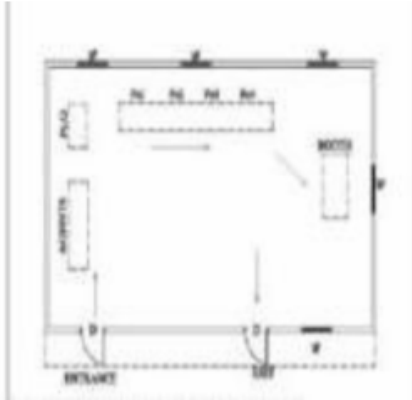

Google Map View

Polling Station Building Front View

Polling Station Front View

Cad View

Key MAP View

1 பெயர் : பழனிமாமன் கணவர் பெயர் : சுந்தரசாமி வீட்டு எண் : 1 வயது : 71 பாலினம் : பெண் Photo is available	WTS0796029	2 பெயர் : ரங்கநாயகம் கணவர் பெயர் : வெங்கடாசலபதி வீட்டு எண் : 1 வயது : 48 பாலினம் : பெண் Photo is available	FLH1385210	3 பெயர் : பொன்னுத்தாய் கணவர் பெயர் : செல்வராஜ் வீட்டு எண் : 1 வயது : 35 பாலினம் : பெண் Photo is available	WTS1118405
E2 4 பெயர் : முருகன் தந்தை பெயர் : திருமண வீட்டு எண் : 1E வயது : 56 பாலினம் : ஆண் DELETED 2 Photo is available	WTS0919316	5 பெயர் : முருகாமி கணவர் பெயர் : முருகன் வீட்டு எண் : 1E வயது : 51 பாலினம் : பெண் Photo is available	WTS0919308	6 பெயர் : சூர்யா தந்தை பெயர் : ராஜன் வீட்டு எண் : 1E வயது : 29 பாலினம் : பெண் Photo is available	WTS0919290
7 பெயர் : கௌதம் தந்தை பெயர் : கணேசன் வீட்டு எண் : 2/1 வயது : 29 பாலினம் : ஆண் Photo is available	WTS1268978	8 பெயர் : நந்தினி கணவர் பெயர் : மணிகண்டன் வீட்டு எண் : 2/1638 வயது : 27 பாலினம் : பெண் Photo is available	WTS2124873	9 பெயர் : பங்கயற்செல்வன் ப தந்தை பெயர் : பன்னீர்செல்வம் வீட்டு எண் : 3 வயது : 32 பாலினம் : ஆண் Photo is available	WTS0681585
S 10 பெயர் : வினிதா கணவர் பெயர் : மேற்கு குமார் வீட்டு எண் : 3/308 வயது : 28 பாலினம் : பெண் DELETED Photo is available	WTS2234003	11 பெயர் : மகாலட்சுமி தந்தை பெயர் : சதாசிவம் வீட்டு எண் : 4-119A வயது : 29 பாலினம் : பெண் Photo is available	WTS1095744	12 பெயர் : ஜெயபிரபு தந்தை பெயர் : பொன்னுசாமி வீட்டு எண் : 6 வயது : 44 பாலினம் : ஆண் Photo is available	FLH4944617
13 பெயர் : கௌசல்யாதேவி சிவக்குமார் கணவர் பெயர் : சிவக்குமார் வீட்டு எண் : 6/74 ஏ வயது : 42 பாலினம் : பெண் Photo is available	WTS2253813	14 பெயர் : ஜகாடேஷ்குமார் தந்தை பெயர் : நாகராஜ் வீட்டு எண் : 7/74 வயது : 25 பாலினம் : ஆண் Photo is available	WTS1969351	15 பெயர் : சபாபதி தந்தை பெயர் : செல்வராஜ் வீட்டு எண் : 7-76 வயது : 40 பாலினம் : ஆண் Photo is available	WTS0241141
16 பெயர் : செல்வி கணவர் பெயர் : கோபால் வீட்டு எண் : 7-1326 வயது : 52 பாலினம் : பெண் Photo is available	FLH1155530	17 பெயர் : சுப்பிரமணியம் தந்தை பெயர் : பழனி கவுண்டர் வீட்டு எண் : 7-1336 வயது : 58 பாலினம் : ஆண் Photo is available	FLH1384676	18 பெயர் : அருக்காத்தாள் கணவர் பெயர் : சுப்பிரமணியம் வீட்டு எண் : 7-1336 வயது : 44 பாலினம் : பெண் Photo is available	FLH1384684
19 பெயர் : பொன்மணி தந்தை பெயர் : சாமிதுரை வீட்டு எண் : 7-1340 வயது : 44 பாலினம் : பெண் Photo is available	FLH1386101	20 பெயர் : கலாமணி கணவர் பெயர் : செல்லமுத்து வீட்டு எண் : 7-1360 வயது : 47 பாலினம் : பெண் Photo is available	FLH1384858	21 பெயர் : கனகாம்பரம் கணவர் பெயர் : பொன்னுசாமி வீட்டு எண் : 7-1372 வயது : 61 பாலினம் : பெண் Photo is available	FLH4944484
22 பெயர் : சக்திவேல் பொன்னராஜ் இதரர் பெயர் : சந்திய வீட்டு எண் : 8/82 வயது : 25 பாலினம் : ஆண் Photo is available	WTS2232155	23 பெயர் : கருப்பாத்தாள் கணவர் பெயர் : சென்னியப்பன் வீட்டு எண் : 8-1261 வயது : 73 பாலினம் : பெண் Photo is available	FLH1148527	24 பெயர் : கந்தசாமி தந்தை பெயர் : சென்னியப்பன் வீட்டு எண் : 8-1261 வயது : 50 பாலினம் : ஆண் Photo is available	FLH1148519
25 பெயர் : செல்லம்மாள் கணவர் பெயர் : மணியேலு வீட்டு எண் : 8-1262 வயது : 65 பாலினம் : பெண் Photo is available	FLH1148998	26 பெயர் : பெரியஇடையப்பன் தந்தை பெயர் : கருப்புசாமி வீட்டு எண் : 8-1263 வயது : 66 பாலினம் : ஆண் Photo is available	WTS1779859	27 பெயர் : சின்னகண்ணு கணவர் பெயர் : பெரியஇடையப்பன் வீட்டு எண் : 8-1264 வயது : 56 பாலினம் : பெண் Photo is available	WTS1779867
28 பெயர் : கன்னியப்பநாடார் தந்தை பெயர் : அப்பாச்சிநாடார் வீட்டு எண் : 8-1266 வயது : 87 பாலினம் : ஆண் Photo is available	FLH1385376	29 பெயர் : ஈஸ்வரன் தந்தை பெயர் : கன்னியப்பன் வீட்டு எண் : 8-1266 வயது : 51 பாலினம் : ஆண் Photo is available	FLH1155746	30 பெயர் : பழனிச்சாமி தந்தை பெயர் : லட்சுமணநாடார் வீட்டு எண் : 8-1270 வயது : 65 பாலினம் : ஆண் Photo is available	WTS1779875