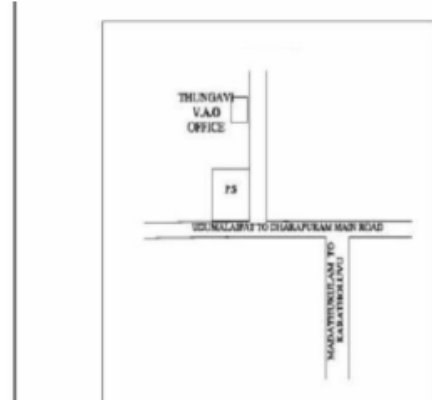

Cad View

Key MAP View