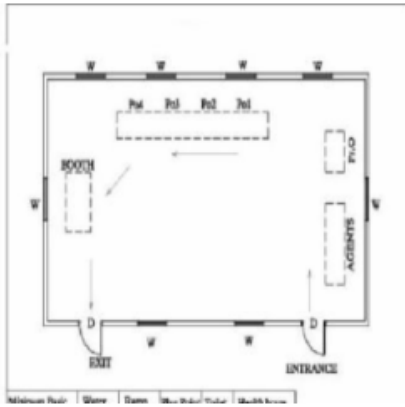

Google Map View

Polling Station Building Front View

Polling Station Front View

Cad View

Key MAP View

1 பெயர் : பழனிநாடார் தந்தை பெயர் : சின்னப்பநாடார் வீட்டு எண் : 1 வயது : 75 பாலினம் : ஆண்	WTS0581850 Photo is available	2 பெயர் : கண்ணம்மாள் கணவர் பெயர் : ஆறுமுகம் வீட்டு எண் : 1 வயது : 67 பாலினம் : பெண்	WTS0682336 Photo is available	3 பெயர் : சதாசிவம் தந்தை பெயர் : சதாசிவம் வீட்டு எண் : 1 வயது : 57 பாலினம் : ஆண்	WTS0682062 Photo is available
4 பெயர் : பொன்னுசாமி தந்தை பெயர் : சின்ன பழனிசாமி வீட்டு எண் : 1 வயது : 53 பாலினம் : ஆண்	WTS0582130 Photo is available	5 பெயர் : ஜோதிமணி கணவர் பெயர் : கோவிந்தராஜ் வீட்டு எண் : 1 வயது : 50 பாலினம் : பெண்	WTS0682310 Photo is available	6 பெயர் : தமிழ்செல்வி கணவர் பெயர் : பொன்னுசாமி வீட்டு எண் : 1 வயது : 43 பாலினம் : பெண்	WTS0582114 Photo is available
7 பெயர் : வசந்தமணி கணவர் பெயர் : தங்கவேல் வீட்டு எண் : 1 வயது : 42 பாலினம் : பெண்	WTS0682088 Photo is available	8 பெயர் : தமிழ்செல்வி கணவர் பெயர் : குமார் வீட்டு எண் : 1 வயது : 41 பாலினம் : பெண்	WTS0434506 Photo is available	9 பெயர் : பூபதி தந்தை பெயர் : சக்திவேல் வீட்டு எண் : 1 வயது : 34 பாலினம் : ஆண்	WTS0581801 Photo is available
10 பெயர் : கிருஷ்ணன் தந்தை பெயர் : சக்திவேல் வீட்டு எண் : 1 வயது : 33 பாலினம் : ஆண்	WTS0581819 Photo is available	11 பெயர் : யோகப்பிரியா தந்தை பெயர் : கோவிந்தராஜ் வீட்டு எண் : 1 வயது : 30 பாலினம் : பெண்	WTS0682211 Photo is available	12 பெயர் : நவின்குமார் தந்தை பெயர் : கோவிந்தராஜ் வீட்டு எண் : 1 வயது : 30 பாலினம் : ஆண்	WTS0861658 Photo is available
13 பெயர் : அய்யம்மாள் கணவர் பெயர் : குமாரசாமி வீட்டு எண் : 2 வயது : 42 பாலினம் : பெண்	WTS0682435 Photo is available	14 பெயர் : கனகராசு தந்தை பெயர் : திருமூர்த்தி வீட்டு எண் : 2-18-1 வயது : 31 பாலினம் : ஆண்	WTS0796417 Photo is available	15 பெயர் : ரங்கநாயகி கணவர் பெயர் : நடராஜ் வீட்டு எண் : 2-181 வயது : 78 பாலினம் : பெண்	WTS0682443 Photo is available
16 பெயர் : பகுதீஸ்குமார் தந்தை பெயர் : பொன்னுச்சாமி வீட்டு எண் : 3 வயது : 28 பாலினம் : ஆண்	WTS1057918 Photo is available	17 பெயர் : கஸ்தூரி தந்தை பெயர் : இராமசாமி வீட்டு எண் : 3 வயது : 28 பாலினம் : பெண்	WTS1058023 Photo is available	18 பெயர் : வரதராஜ் தந்தை பெயர் : சுப்பிரமணிக்கவுண்டர் வீட்டு எண் : 3E வயது : 56 பாலினம் : ஆண்	WTS1784685 Photo is available
19 பெயர் : மாரிமுத்து தந்தை பெயர் : பெரியநாச்சிமுத்து வீட்டு எண் : 3E வயது : 55 பாலினம் : ஆண்	FLH4692190 Photo is available	20 பெயர் : உமாமகேஸ்வரி தந்தை பெயர் : பெரியஇடையப்பன் வீட்டு எண் : 3E வயது : 37 பாலினம் : பெண்	FLH4691937 Photo is available	21 பெயர் : பகதீஸ்வரன் தந்தை பெயர் : கருப்புசாமி வீட்டு எண் : 5-97 வயது : 43 பாலினம் : ஆண்	WTS0357418 Photo is available
22 பெயர் : பொன்றாஜ் தந்தை பெயர் : சின்னசாமி பழனி கவுண்டர் வீட்டு எண் : 8 வயது : 39 பாலினம் : ஆண்	WTS0357178 Photo is available	23 பெயர் : பொன்னுசாமி -- தந்தை பெயர் : சின்னசாமி பழனி கவுண்டர் வீட்டு எண் : 8 வயது : 39 பாலினம் : ஆண்	WTS0357061 Photo is available	24 பெயர் : காஞ்சனா கணவர் பெயர் : பாலசுப்பிரமணியம் வீட்டு எண் : 8-76b வயது : 44 பாலினம் : பெண்	WTS0861674 Photo is available
25 பெயர் : பொன்னம்மாள் கணவர் பெயர் : செல்வராஜ் வீட்டு எண் : 8-78 வயது : 61 பாலினம் : பெண்	WTS0434514 Photo is available	26 பெயர் : குமார் தந்தை பெயர் : செல்வராஜ் வீட்டு எண் : 8-78 வயது : 41 பாலினம் : ஆண்	WTS0434464 Photo is available	27 பெயர் : நாயகம் கணவர் பெயர் : பொன்றாஜ் வீட்டு எண் : 8-82 வயது : 48 பாலினம் : பெண்	WTS0682302 Photo is available
28 பெயர் : அரவிந்த் பாபு தந்தை பெயர் : பொன்றாஜ் வீட்டு எண் : 8/82 வயது : 26 பாலினம் : ஆண்	WTS1965862 Photo is available	29 பெயர் : சரஸ்வதி கணவர் பெயர் : திருவைசாமி வீட்டு எண் : 9-27A வயது : 72 பாலினம் : பெண்	WTS0919423 Photo is available	30 பெயர் : லோகேஷ்வரன் தந்தை பெயர் : சேஷகுஆமே வீட்டு எண் : 932 வயது : 23 பாலினம் : ஆண்	WTS2031987 Photo is available