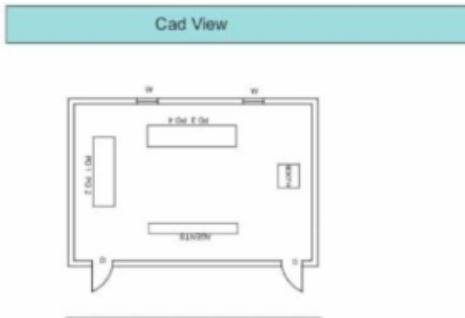

Google Map View

Polling Station Building Front View

Polling Station Front View

Cad View

Key MAP View

சட்டமன்றத் தொகுதியின் எண் மற்றும் பெயர் : 126-மடத்துக்குளம்  
பிரிவு எண் மற்றும் பெயர் : 1-காரத்தொழுவு (வ.கி) மற்றும் (ஊ), காரத் தொழுவுவார்டுஎண்1