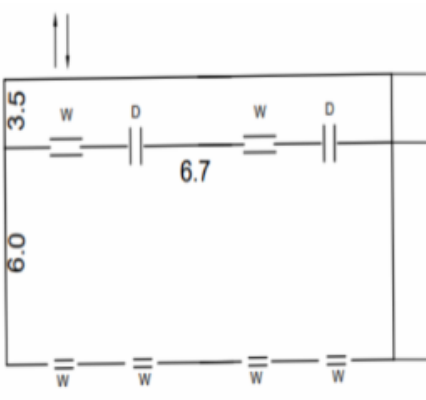

Google Map View

Polling Station Building Front View

Polling Station Front View

Cad View

Key MAP View

சட்டமன்றத் தொகுதியின் எண் மற்றும் பெயர் : 126-மடத்துக்குளம் மற்றும் பெயர் 1-கணியூர் (பேரூராட்சி), ஸ்கூல் ரோடுவார்டுஎண்1