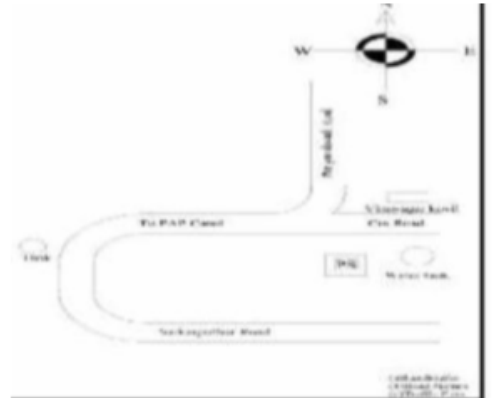

Cad View

Key MAP View