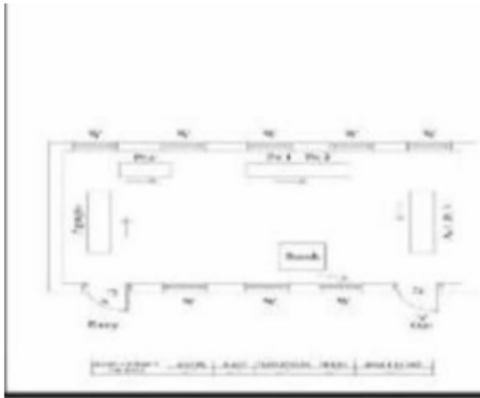

Google Map View

Polling Station Building Front View

Polling Station Front View

Cad View

Key MAP View

<p>S 1</p> <p>பெயர் : ஐஸ்வர்யா க கணவர் பெயர்: சருப்புசாமி வீட்டு எண் : 1/9 வயது : 25 பாலினம் : பெண்</p> <p>Photo is available</p>	WTS2225043	<p>2</p> <p>பெயர் : சுப்ரமணி தந்தை பெயர்: ராஜவேல் வீட்டு எண் : 1-19 வயது : 40 பாலினம் : ஆண்</p> <p>Photo is available</p>	WTS0714071	<p>3</p> <p>பெயர் : சஸ்வரன் தந்தை பெயர்: சுப்பேகவுண்டர் வீட்டு எண் : 1-30 வயது : 77 பாலினம் : ஆண்</p> <p>Photo is available</p>	WTS0124594
<p>4</p> <p>பெயர் : கருப்பாத்தாள் கணவர் பெயர்: செல்வராஜ் வீட்டு எண் : 1-30 வயது : 45 பாலினம் : பெண்</p> <p>Photo is available</p>	WTS0124578	<p>5</p> <p>பெயர் : காளீஸ்வரி கணவர் பெயர்: கருப்பணன் வீட்டு எண் : 1-30 வயது : 34 பாலினம் : பெண்</p> <p>Photo is available</p>	WTS0880591	<p>6</p> <p>பெயர் : அரவிந்த் குமார் க தந்தை பெயர்: கணேஷ் வீட்டு எண் : 1/42 வயது : 28 பாலினம் : ஆண்</p> <p>Photo is available</p>	WTS2225456
<p>S 7</p> <p>பெயர் : ஆனந்த குமார் தந்தை பெயர்: தேயாஜ் வீட்டு எண் : 1-62 வயது : 34 பாலினம் : ஆண்</p> <p>Photo is available</p>	WTS0880682	<p>S 8</p> <p>பெயர் : மதுமிதா ச தந்தை பெயர்: சந்திரசேகர் வீட்டு எண் : 1/106 வயது : 20 பாலினம் : பெண்</p> <p>Photo is available</p>	WTS2328532	<p>9</p> <p>பெயர் : முத்துசாமி தந்தை பெயர்: ராமசாமி வீட்டு எண் : 1-121 வயது : 81 பாலினம் : ஆண்</p> <p>Photo is available</p>	WTS1335132
<p>10</p> <p>பெயர் : சாயம்மாள் கணவர் பெயர்: முத்துசாமி வீட்டு எண் : 1-121 வயது : 75 பாலினம் : பெண்</p> <p>Photo is available</p>	WTS1335140	<p>11</p> <p>பெயர் : ஸ்வேதா தந்தை பெயர்: செல்வராஜ் ஆரிஹர ஐயப்பன் வீட்டு எண் : 1/121 வயது : 27 பாலினம் : பெண்</p> <p>Photo is available</p>	WTS2064269	<p>12</p> <p>பெயர் : நடராஜன் தந்தை பெயர்: வெங்கிடுசாமி வீட்டு எண் : 1/121-டி வயது : 69 பாலினம் : ஆண்</p> <p>Photo is available</p>	CCN5170899
<p>13</p> <p>பெயர் : செல்வராஜ் தந்தை பெயர்: ஹரிராஜன் வீட்டு எண் : 1-121E வயது : 59 பாலினம் : ஆண்</p> <p>Photo is available</p>	WTS0880690	<p>14</p> <p>பெயர் : சாந்தாமணி கணவர் பெயர்: செல்வராஜ் வீட்டு எண் : 1-121E வயது : 46 பாலினம் : பெண்</p> <p>Photo is available</p>	WTS0941096	<p>15</p> <p>பெயர் : நாகவேணி கணவர் பெயர்: நடராஜன் வீட்டு எண் : 1/122-டி வயது : 61 பாலினம் : பெண்</p> <p>Photo is available</p>	CCN5170907
<p>16</p> <p>பெயர் : சருதி தந்தை பெயர்: செல்வராஜ் வீட்டு எண் : 1-124 வயது : 29 பாலினம் : பெண்</p> <p>Photo is available</p>	WTS0941005	<p>S 17</p> <p>பெயர் : பாஞ்சாலி கணவர் பெயர்: குருசாமி வீட்டு எண் : 1-128E வயது : 46 பாலினம் : பெண்</p> <p>Photo is available</p>	WTS0714220	<p>18</p> <p>பெயர் : கிருஷ்ணமூர்த்தி தந்தை பெயர்: பழனிசாமி வீட்டு எண் : 1/129 வயது : 32 பாலினம் : ஆண்</p> <p>Photo is available</p>	WTS2243160
<p>19</p> <p>பெயர் : சந்திரசேகரன் தந்தை பெயர்: சீனி வீட்டு எண் : 2 வயது : 50 பாலினம் : ஆண்</p> <p>Photo is available</p>	WTS1227990	<p>20</p> <p>பெயர் : திரிதிச்சா செ தந்தை பெயர்: சென்றாயன் வீட்டு எண் : 2/24 சி2 வயது : 21 பாலினம் : பெண்</p> <p>Photo is available</p>	WTS2259711	<p>21</p> <p>பெயர் : நாகவேணி ப கணவர் பெயர்: பங்காரு வீட்டு எண் : 2/37 வயது : 67 பாலினம் : பெண்</p> <p>Photo is available</p>	WTS2263820
<p>22</p> <p>பெயர் : கோகுல் பி தாயின் பெயர்: நாகவேணி பி வீட்டு எண் : 2/37 வயது : 39 பாலினம் : ஆண்</p> <p>Photo is available</p>	WTS2250991	<p>23</p> <p>பெயர் : அசோக்குமார் தந்தை பெயர்: செளந்திரராஜ் வீட்டு எண் : 2-38 வயது : 45 பாலினம் : ஆண்</p> <p>Photo is available</p>	CCN1499748	<p>24</p> <p>பெயர் : அருண் குமார் தந்தை பெயர்: செளந்திரராஜ் வீட்டு எண் : 2-38 வயது : 43 பாலினம் : ஆண்</p> <p>Photo is available</p>	CCN1621937
<p>S 25</p> <p>பெயர் : தங்கராஜ் தந்தை பெயர்: பேச்சிமுத்து வீட்டு எண் : 2/43 வயது : 40 பாலினம் : ஆண்</p> <p>Photo is available</p>	FFT5241286	<p>26</p> <p>பெயர் : வசந்தா கணவர் பெயர்: சிவக்குமார் வீட்டு எண் : 2-47 வயது : 37 பாலினம் : பெண்</p> <p>Photo is available</p>	WTS0626606	<p>27</p> <p>பெயர் : சரோஜினி கணவர் பெயர்: செளந்திரராஜ் வீட்டு எண் : 2-59 வயது : 65 பாலினம் : பெண்</p> <p>Photo is available</p>	CCN1498377
<p>28</p> <p>பெயர் : கலாமணி கணவர் பெயர்: ராமசாமி வீட்டு எண் : 2-88 வயது : 53 பாலினம் : பெண்</p> <p>Photo is available</p>	CCN3174141	<p>29</p> <p>பெயர் : ராமநாதன் தந்தை பெயர்: குருசாமி வீட்டு எண் : 2-101 வயது : 59 பாலினம் : ஆண்</p> <p>Photo is available</p>	CCN5387105	<p>30</p> <p>பெயர் : தாயார் கணவர் பெயர்: நாராயணசாமி வீட்டு எண் : 2-101A வயது : 68 பாலினம் : பெண்</p> <p>Photo is available</p>	CCN1499383