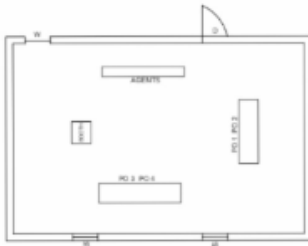

Google Map View

Polling Station Building Front View

Polling Station Front View

Cad View

Key MAP View

(a) Landmark
(b) Road Map
(c) Google Map

1 பெயர் : கமலா கணவர் பெயர்: துரைசாமி வீட்டு எண் : 1 வயது : 72 பாலினம் : பெண்	WTS0805010 Photo is available	2 பெயர் : சம்பத் தந்தை பெயர்: செல்வராஜ் வீட்டு எண் : 1 வயது : 65 பாலினம் : ஆண்	WTS0351437 Photo is available	3 பெயர் : இந்திராணி கணவர் பெயர்: சாம்பத் வீட்டு எண் : 1 வயது : 58 பாலினம் : பெண்	WTS0351395 Photo is available
4 பெயர் : தண்டபாணி தந்தை பெயர்: திருமஞ்செட்டியார் வீட்டு எண் : 1 வயது : 56 பாலினம் : ஆண்	WTS0210609 Photo is available	5 பெயர் : மல்லிகா கணவர் பெயர்: பொன்னுசாமி வீட்டு எண் : 1 வயது : 56 பாலினம் : பெண்	WTS0804773 Photo is available	6 பெயர் : ராதாமணி கணவர் பெயர்: தண்டபாணி வீட்டு எண் : 1 வயது : 53 பாலினம் : பெண்	WTS0210617 Photo is available
7 பெயர் : போச்சியம்மள் கணவர் பெயர்: வேல்முருகன் வீட்டு எண் : 1 வயது : 50 பாலினம் : பெண்	WTS0923094 Photo is available	8 பெயர் : குள்ளம்மாள் கணவர் பெயர்: தெண்டபாணி வீட்டு எண் : 1 வயது : 34 பாலினம் : பெண்	WTS0804971 Photo is available	9 பெயர் : மணிகண்டன் தந்தை பெயர்: சுப்ரமணியன் வீட்டு எண் : 1 வயது : 32 பாலினம் : ஆண்	WTS0589945 Photo is available
10 பெயர் : சசிகலா தந்தை பெயர்: தெண்டபாணி வீட்டு எண் : 1 வயது : 30 பாலினம் : பெண்	WTS0805002 Photo is available	11 பெயர் : அங்காளபரமேஸ்வரன் தந்தை பெயர்: பெரியசாமி வீட்டு எண் : 1 வயது : 28 பாலினம் : ஆண்	WTS1097591 Photo is available	12 பெயர் : யாழினி தந்தை பெயர்: நிஜலிங்கம் வீட்டு எண் : 1 வயது : 28 பாலினம் : ஆண்	WTS1149129 Photo is available
13 பெயர் : ராதிகா தந்தை பெயர்: மணி வீட்டு எண் : 1-580 வயது : 28 பாலினம் : பெண்	WTS1097666 Photo is available	14 பெயர் : தில்யா தந்தை பெயர்: சந்திரன் வீட்டு எண் : 2-27 வயது : 28 பாலினம் : பெண்	WTS1097674 Photo is available	15 பெயர் : தீபிகா தந்தை பெயர்: முருகவேல் வீட்டு எண் : 2-82 வயது : 31 பாலினம் : பெண்	WTS0863951 Photo is available
16 பெயர் : மகாலிங்கம் தந்தை பெயர்: பழனிச்சாமிகவுண்டர் வீட்டு எண் : 2/471டி வயது : 62 பாலினம் : ஆண்	WTS1936889 Photo is available	17 பெயர் : கலாராணி கணவர் பெயர்: மகாலிங்கம் வீட்டு எண் : 2/471டி வயது : 58 பாலினம் : பெண்	WTS1936897 Photo is available	18 பெயர் : மாலினி ம தந்தை பெயர்: மகாலிங்கம் வீட்டு எண் : 3/10 வயது : 20 பாலினம் : பெண்	WTS2326866 Photo is available
19 பெயர் : நந்தினி தந்தை பெயர்: வெங்கடாசலபதி வீட்டு எண் : 3/200 வயது : 32 பாலினம் : பெண்	WTS0685958 Photo is available	20 பெயர் : சடையப்பன் தந்தை பெயர்: கந்தசாமி வீட்டு எண் : 4 வயது : 61 பாலினம் : ஆண்	ZNC1166149 Photo is available	21 பெயர் : மல்லிகா கணவர் பெயர்: சடையப்பன் வீட்டு எண் : 4 வயது : 42 பாலினம் : பெண்	ZNC1089002 Photo is available
22 பெயர் : புவியரசன் தந்தை பெயர்: அனகேசன் வீட்டு எண் : 4 வயது : 25 பாலினம் : ஆண்	WTS1959469 Photo is available	23 பெயர் : ராஜகோபால் தந்தை பெயர்: கந்தசாமி செட்டியார் வீட்டு எண் : 4-48 வயது : 73 பாலினம் : ஆண்	WTS1097559 Photo is available	24 பெயர் : மெர்சி சூசன் பால் தந்தை பெயர்: பவுலோஸ் வீட்டு எண் : 4/59ஏ வயது : 21 பாலினம் : பெண்	WTS2130599 Photo is available
25 பெயர் : கருப்பத்தாள் கணவர் பெயர்: கருப்புசாமி வீட்டு எண் : 4/815 வயது : 23 பாலினம் : பெண்	WTS2315547 Photo is available	26 பெயர் : கிருஷ்ணசாமி தந்தை பெயர்: மலையாண்டிச்செட்டியார் வீட்டு எண் : 4-843F வயது : 79 பாலினம் : ஆண்	WTS0351742 Photo is available	27 பெயர் : ராஜம்மாள் கணவர் பெயர்: கிருஷ்ணசாமி வீட்டு எண் : 4-843F வயது : 76 பாலினம் : பெண்	WTS0351759 Photo is available
28 பெயர் : அன்னபூரணி கணவர் பெயர்: கோபால்சாமி வீட்டு எண் : 5 வயது : 55 பாலினம் : பெண்	WTS0685982 Photo is available	29 பெயர் : சசிகலா கணவர் பெயர்: அழகேசன் வீட்டு எண் : 5 வயது : 45 பாலினம் : பெண்	WTS0244772 Photo is available	30 பெயர் : நாகமணி கணவர் பெயர்: உதயக்குமார் வீட்டு எண் : 5 வயது : 42 பாலினம் : பெண்	WTS0686030 Photo is available