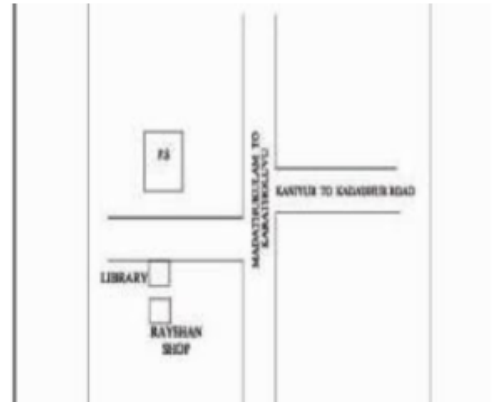

Google Map View

Polling Station Building Front View

Polling Station Front View

Cad View

Key MAP View

1 பெயர் : ஆசாத்தாள் கணவர் பெயர்: வடிவேல் வீட்டு எண் : 1 வயது : 60 பாலினம் : பெண்	WTS1098631 Photo is available	2 பெயர் : கருப்பையா தந்தை பெயர்: மருதை வீட்டு எண் : 1 வயது : 60 பாலினம் : ஆண்	WTS0864843 Photo is available	3 பெயர் : காவேரியம்மாள் கணவர் பெயர்: வீராச்சாமி வீட்டு எண் : 1 வயது : 59 பாலினம் : பெண்	WTS0807610 Photo is available
4 பெயர் : நாகலட்சுமி கணவர் பெயர்: கணேசன் வீட்டு எண் : 1 வயது : 55 பாலினம் : பெண்	WTS0807149 Photo is available	5 பெயர் : லட்சுமி கணவர் பெயர்: நல்லுசாமி வீட்டு எண் : 1 வயது : 53 பாலினம் : பெண்	WTS0807230 Photo is available	6 பெயர் : கோபால் தந்தை பெயர்: ராமசாமி வீட்டு எண் : 1 வயது : 50 பாலினம் : ஆண்	WTS0864868 Photo is available
7 பெயர் : ஜோதிமணி கணவர் பெயர்: கோபால் வீட்டு எண் : 1 வயது : 49 பாலினம் : பெண்	WTS0864876 Photo is available	8 பெயர் : இராமசாமி தந்தை பெயர்: மாரியப்பன் வீட்டு எண் : 1 வயது : 48 பாலினம் : ஆண்	WTS0864884 Photo is available	9 பெயர் : மகுடஷ்வரி கணவர் பெயர்: ஆறுமுகம் வீட்டு எண் : 1 வயது : 44 பாலினம் : பெண்	WTS1063122 Photo is available
10 பெயர் : சித்ரா கணவர் பெயர்: நாகராஜ் வீட்டு எண் : 1 வயது : 40 பாலினம் : பெண்	WTS0864900 Photo is available	11 பெயர் : கிருஷ்ணவேனி தந்தை பெயர்: பொன்னுசாமி வீட்டு எண் : 1 வயது : 38 பாலினம் : பெண்	WTS0807354 Photo is available	12 பெயர் : சுரேஸ் தந்தை பெயர்: ஆறுமுகம் வீட்டு எண் : 1 வயது : 36 பாலினம் : ஆண்	WTS1098474 Photo is available
13 பெயர் : கோகுலப்பிரியா ம தந்தை பெயர்: மகேந்திரன் வீட்டு எண் : 1 வயது : 31 பாலினம் : பெண்	WTS0807248 Photo is available	14 பெயர் : ஹேமலதா தந்தை பெயர்: மணிகண்டன் வீட்டு எண் : 1 வயது : 30 பாலினம் : பெண்	WTS1098599 Photo is available	15 பெயர் : வள்ளிபநாயகம் தந்தை பெயர்: ஜெயக்குமார் வீட்டு எண் : 1 வயது : 30 பாலினம் : பெண்	WTS1098607 Photo is available
16 பெயர் : அசோக்குமார் நா தந்தை பெயர்: பி சி நாயக் வீட்டு எண் : 1 வயது : 30 பாலினம் : ஆண்	WTS0807255 Photo is available	17 பெயர் : அபிபுல்லா தந்தை பெயர்: முகம்மதுஅன்பா வீட்டு எண் : 1 வயது : 28 பாலினம் : ஆண்	WTS1098441 Photo is available	18 பெயர் : மகா பிரபு தந்தை பெயர்: கணேஷ் வீட்டு எண் : 1 வயது : 28 பாலினம் : ஆண்	WTS1189349 Photo is available
19 பெயர் : மூவேந்தன் தந்தை பெயர்: தெண்டபாணி வீட்டு எண் : 1 வயது : 27 பாலினம் : ஆண்	WTS1189570 Photo is available	20 பெயர் : கண்ணம்மாள் தந்தை பெயர்: தங்கராஜ் வீட்டு எண் : 1-1 வயது : 52 பாலினம் : பெண்	WTS1074848 Photo is available	21 பெயர் : வசந்தி கணவர் பெயர்: ராம் வீட்டு எண் : 1/2 வயது : 48 பாலினம் : பெண்	WTS2057420 Photo is available
22 பெயர் : ராமு தாயின் பெயர்: வசந்தி வீட்டு எண் : 1/2 வயது : 21 பாலினம் : ஆண்	WTS2264687 Photo is available	23 பெயர் : லட்சுமணன் தாயின் பெயர்: வசந்தி வீட்டு எண் : 1/2 வயது : 21 பாலினம் : ஆண்	WTS2280279 Photo is available	24 பெயர் : தங்கவேல் தந்தை பெயர்: வெங்கடாசலம் வீட்டு எண் : 1-104 வயது : 76 பாலினம் : ஆண்	WTS0987610 Photo is available
25 பெயர் : பரமேஸ்வரி கணவர் பெயர்: ராஜசேகர் வீட்டு எண் : 1-132A வயது : 40 பாலினம் : பெண்	WTS0807602 Photo is available	26 பெயர் : நாயக் தந்தை பெயர்: பழனிச்சாமி வீட்டு எண் : 1-756 வயது : 61 பாலினம் : ஆண்	WTS0924258 Photo is available	27 பெயர் : பால்ராஜ் தந்தை பெயர்: பால்ராஜ் வீட்டு எண் : 1E வயது : 70 பாலினம் : ஆண்	WTS0924183 Photo is available
28 பெயர் : இந்திராணி கணவர் பெயர்: காளிதால் வீட்டு எண் : 1E வயது : 53 பாலினம் : பெண்	WTS0924282 Photo is available	29 பெயர் : ஆறுமுகம் தந்தை பெயர்: கருப்புசாமி வீட்டு எண் : 1E வயது : 38 பாலினம் : ஆண்	WTS1063478 Photo is available	30 பெயர் : சிராஜீதன் தந்தை பெயர்: முகமது அனிபா வீட்டு எண் : 1E வயது : 33 பாலினம் : ஆண்	WTS0924266 Photo is available