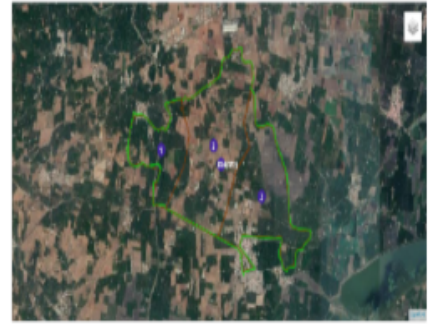

Google Map View