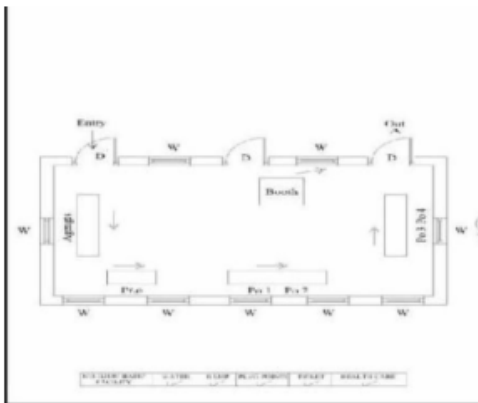

Google Map View

Polling Station Building Front View

Polling Station Front View

Cad View

Key MAP View

1 பெயர் : சரவணன் தந்தை பெயர்: கோபாலன் வீட்டு எண் : 1 வயது : 46 பாலினம் : ஆண்	WTS0125252 Photo is available	2 பெயர் : லோகேஸ்வரன் மனோகர் தந்தை பெயர்: மனோகர் சி வீட்டு எண் : 1 வயது : 27 பாலினம் : ஆண்	WTS1156058 Photo is available	# 3 பெயர் : கௌசிகார்ஜீன் ராஜசேகரன் தந்தை பெயர்: ராஜசேகரன் வீட்டு எண் : 1 வயது : 25 பாலினம் : ஆண்	WTS1206481 Photo is available
4 பெயர் : மரியம்மாள் கணவர் பெயர்: ரமசாமி வீட்டு எண் : 1/19ஏ வயது : 70 பாலினம் : பெண்	WTS1966282 Photo is available	5 பெயர் : சரவணகுமார் தந்தை பெயர்: ரங்கநாதன் வீட்டு எண் : 1/31 வயது : 24 பாலினம் : ஆண்	WTS1966225 Photo is available	6 பெயர் : மகேசன் தந்தை பெயர்: சின்னச்சாமி வீட்டு எண் : 1-95A வயது : 49 பாலினம் : ஆண்	WTS1340629 Photo is available
7 பெயர் : பிரியதர்ஷினி தந்தை பெயர்: ஆனந்தன் வீட்டு எண் : 1/119 வயது : 22 பாலினம் : பெண்	WTS2149425 Photo is available	8 பெயர் : மனோகர் தந்தை பெயர்: சின்னச்சாமி வீட்டு எண் : 1-126A வயது : 54 பாலினம் : ஆண்	WTS1340637 Photo is available	9 பெயர் : நாகரத்தினம் கணவர் பெயர்: மனோகர் வீட்டு எண் : 1-126A வயது : 49 பாலினம் : பெண்	CCN3173531 Photo is available
10 பெயர் : கௌரி கணவர் பெயர்: துரைசாமி வீட்டு எண் : 1-130 வயது : 36 பாலினம் : பெண்	WTS0487462 Photo is available	11 பெயர் : ராஜ் மோகன் தந்தை பெயர்: முத்துராஜ் வீட்டு எண் : 2/54 வயது : 25 பாலினம் : ஆண்	WTS1966258 Photo is available	S 12 பெயர் : ரங்கநாதன் தந்தை பெயர்: துரைசாமி வீட்டு எண் : 2-83 வயது : 54 பாலினம் : ஆண்	CCN4786752 Photo is available
S 13 பெயர் : வசந்தாமணி கணவர் பெயர்: ரங்கநாதன் வீட்டு எண் : 2-83 வயது : 45 பாலினம் : பெண்	CCN1338920 Photo is available	S 14 பெயர் : கார்த்திகேயன் தந்தை பெயர்: ரங்கநாதன் வீட்டு எண் : 2-83 வயது : 22 பாலினம் : ஆண்	WTS2148609 Photo is available	15 பெயர் : வரதராஜ் தந்தை பெயர்: வரதராஜ் வீட்டு எண் : 2-284 வயது : 48 பாலினம் : ஆண்	WTS0881037 Photo is available
16 பெயர் : சுஜிதா பொ கணவர் பெயர்: பொன்னுச்சாமி வீட்டு எண் : 2/284 வயது : 23 பாலினம் : பெண்	WTS2337301 Photo is available	17 பெயர் : வெங்கடேஷ் தந்தை பெயர்: நாகையா நாயுடு வீட்டு எண் : 3-2 வயது : 61 பாலினம் : ஆண்	WTS1340652 Photo is available	18 பெயர் : துரைராஜ் தந்தை பெயர்: குருசாமி வீட்டு எண் : 3-3 வயது : 61 பாலினம் : ஆண்	WTS1340686 Photo is available
19 பெயர் : ரமேஷ் தந்தை பெயர்: குருசாமி வீட்டு எண் : 3-3 வயது : 46 பாலினம் : ஆண்	WTS1340694 Photo is available	20 பெயர் : பாலகிருஷ்ணன் தந்தை பெயர்: குருசாமி வீட்டு எண் : 3-3 வயது : 44 பாலினம் : ஆண்	WTS1340702 Photo is available	21 பெயர் : அன்னவட்சமி கணவர் பெயர்: ரமேஷ் வீட்டு எண் : 3-3 வயது : 36 பாலினம் : பெண்	WTS0296624 Photo is available
22 பெயர் : சுர்ஜித்குமார் தந்தை பெயர்: துரைராஜ் வீட்டு எண் : 3-3 வயது : 28 பாலினம் : ஆண்	WTS1125558 Photo is available	23 பெயர் : சாந்தி கணவர் பெயர்: துரைராஜ் வீட்டு எண் : 3-3-1 வயது : 50 பாலினம் : பெண்	WTS1340710 Photo is available	24 பெயர் : பாப்பாத்தி கணவர் பெயர்: கொண்டசாமி வீட்டு எண் : 3-3A வயது : 61 பாலினம் : பெண்	WTS1340728 Photo is available
25 பெயர் : சந்திர சேகரன் தந்தை பெயர்: நாராயணசாமி வீட்டு எண் : 3-3A வயது : 44 பாலினம் : ஆண்	WTS0714857 Photo is available	26 பெயர் : தாயார் கணவர் பெயர்: கிருஷ்ணசாமி வீட்டு எண் : 3-21 வயது : 66 பாலினம் : பெண்	WTS0832733 Photo is available	27 பெயர் : பாலகிருஷ்ணன் தந்தை பெயர்: தாசமுத்துநாயுடு வீட்டு எண் : 3-23 வயது : 79 பாலினம் : ஆண்	WTS1340736 Photo is available
28 பெயர் : பாலாமணி கணவர் பெயர்: பாலகிருஷ்ணன் வீட்டு எண் : 3-23 வயது : 76 பாலினம் : பெண்	WTS1340744 Photo is available	29 பெயர் : ராமாத்தாள் கணவர் பெயர்: கந்தசாமி வீட்டு எண் : 3-28 வயது : 81 பாலினம் : பெண்	WTS1340769 Photo is available	30 பெயர் : கவிதாமணி கணவர் பெயர்: சப்பிரமணியன் வீட்டு எண் : 3/28 வயது : 51 பாலினம் : பெண்	WTS0913459 Photo is available