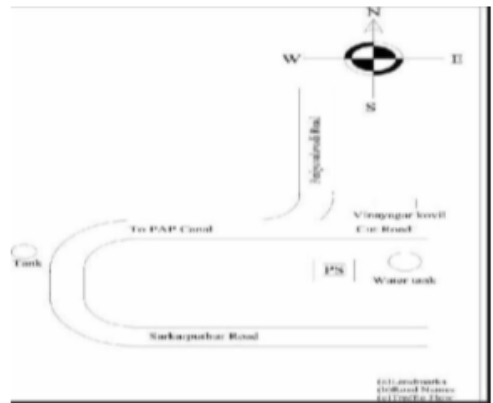

Google Map View

Polling Station Building Front View

Polling Station Front View

Cad View

Key MAP View

1 பெயர் : சரவணன் தந்தை பெயர்: கோபாலன் வீட்டு எண் : 1 வயது : 46 பாலினம் : ஆண்	WTS0125252 Photo is available	2 பெயர் : லோகேஸ்வரன் மனோகர் தந்தை பெயர்: மனோகர் சி வீட்டு எண் : 1 வயது : 27 பாலினம் : ஆண்	WTS1156058 Photo is available	# 3 பெயர் : கௌசிகார்ஜீன் ராஜசேகரன் தந்தை பெயர்: ராஜசேகரன் வீட்டு எண் : 1 வயது : 25 பாலினம் : ஆண்	WTS1206481 Photo is available
4 பெயர் : மரியம்மாள் கணவர் பெயர்: ரமசாமி வீட்டு எண் : 1/19ஏ வயது : 70 பாலினம் : பெண்	WTS1966282 Photo is available	5 பெயர் : சரவணகுமார் தந்தை பெயர்: ரங்கநாதன் வீட்டு எண் : 1/31 வயது : 24 பாலினம் : ஆண்	WTS1966225 Photo is available	6 பெயர் : மகேசன் தந்தை பெயர்: சின்னச்சாமி வீட்டு எண் : 1-95A வயது : 49 பாலினம் : ஆண்	WTS1340629 Photo is available
7 பெயர் : பிரியதர்ஷினி தந்தை பெயர்: ஆனந்தன் வீட்டு எண் : 1/119 வயது : 22 பாலினம் : பெண்	WTS2149425 Photo is available	8 பெயர் : மனோகர் தந்தை பெயர்: சின்னச்சாமி வீட்டு எண் : 1-126A வயது : 54 பாலினம் : ஆண்	WTS1340637 Photo is available	9 பெயர் : நாகரத்தினம் கணவர் பெயர்: மனோகர் வீட்டு எண் : 1-126A வயது : 49 பாலினம் : பெண்	CCN3173531 Photo is available
10 பெயர் : கௌரி கணவர் பெயர்: துரைசாமி வீட்டு எண் : 1-130 வயது : 36 பாலினம் : பெண்	WTS0487462 Photo is available	11 பெயர் : ராஜ் மோகன் தந்தை பெயர்: முத்துராஜ் வீட்டு எண் : 2/54 வயது : 25 பாலினம் : ஆண்	WTS1966258 Photo is available	S 12 பெயர் : ரங்கநாதன் தந்தை பெயர்: துரைசாமி வீட்டு எண் : 2-83 வயது : 54 பாலினம் : ஆண்	CCN4786752 Photo is available
S 13 பெயர் : வசந்தாமணி கணவர் பெயர்: ரங்கநாதன் வீட்டு எண் : 2-83 வயது : 45 பாலினம் : பெண்	CCN1338920 Photo is available	S 14 பெயர் : கார்த்திகேயன் தந்தை பெயர்: ரங்கநாதன் வீட்டு எண் : 2-83 வயது : 22 பாலினம் : ஆண்	WTS2148609 Photo is available	15 பெயர் : வரதராஜ் தந்தை பெயர்: வரதராஜ் வீட்டு எண் : 2-284 வயது : 48 பாலினம் : ஆண்	WTS0881037 Photo is available
16 பெயர் : சுஜிதா பொ கணவர் பெயர்: பொன்னுச்சாமி வீட்டு எண் : 2/284 வயது : 23 பாலினம் : பெண்	WTS2337301 Photo is available	17 பெயர் : வெங்கடேஷ் தந்தை பெயர்: நாகையா நாயுடு வீட்டு எண் : 3-2 வயது : 61 பாலினம் : ஆண்	WTS1340652 Photo is available	18 பெயர் : துரைராஜ் தந்தை பெயர்: குருசாமி வீட்டு எண் : 3-3 வயது : 61 பாலினம் : ஆண்	WTS1340686 Photo is available
19 பெயர் : ரமேஷ் தந்தை பெயர்: குருசாமி வீட்டு எண் : 3-3 வயது : 46 பாலினம் : ஆண்	WTS1340694 Photo is available	20 பெயர் : பாலகிருஷ்ணன் தந்தை பெயர்: குருசாமி வீட்டு எண் : 3-3 வயது : 44 பாலினம் : ஆண்	WTS1340702 Photo is available	21 பெயர் : அன்னவட்சமி கணவர் பெயர்: ரமேஷ் வீட்டு எண் : 3-3 வயது : 36 பாலினம் : பெண்	WTS0296624 Photo is available
22 பெயர் : சுர்ஜித்குமார் தந்தை பெயர்: துரைராஜ் வீட்டு எண் : 3-3 வயது : 28 பாலினம் : ஆண்	WTS1125558 Photo is available	23 பெயர் : சாந்தி கணவர் பெயர்: துரைராஜ் வீட்டு எண் : 3-3-1 வயது : 50 பாலினம் : பெண்	WTS1340710 Photo is available	24 பெயர் : பாப்பாத்தி கணவர் பெயர்: கொண்டசாமி வீட்டு எண் : 3-3A வயது : 61 பாலினம் : பெண்	WTS1340728 Photo is available
25 பெயர் : சந்திர சேகரன் தந்தை பெயர்: நாராயணசாமி வீட்டு எண் : 3-3A வயது : 44 பாலினம் : ஆண்	WTS0714857 Photo is available	26 பெயர் : தாயார் கணவர் பெயர்: கிருஷ்ணசாமி வீட்டு எண் : 3-21 வயது : 66 பாலினம் : பெண்	WTS0832733 Photo is available	27 பெயர் : பாலகிருஷ்ணன் தந்தை பெயர்: தாசமுத்துநாயுடு வீட்டு எண் : 3-23 வயது : 79 பாலினம் : ஆண்	WTS1340736 Photo is available
28 பெயர் : பாலாமணி கணவர் பெயர்: பாலகிருஷ்ணன் வீட்டு எண் : 3-23 வயது : 76 பாலினம் : பெண்	WTS1340744 Photo is available	29 பெயர் : ராமாத்தாள் கணவர் பெயர்: கந்தசாமி வீட்டு எண் : 3-28 வயது : 81 பாலினம் : பெண்	WTS1340769 Photo is available	30 பெயர் : கவிதாமணி கணவர் பெயர்: சப்பிரமணியன் வீட்டு எண் : 3/28 வயது : 51 பாலினம் : பெண்	WTS0913459 Photo is available