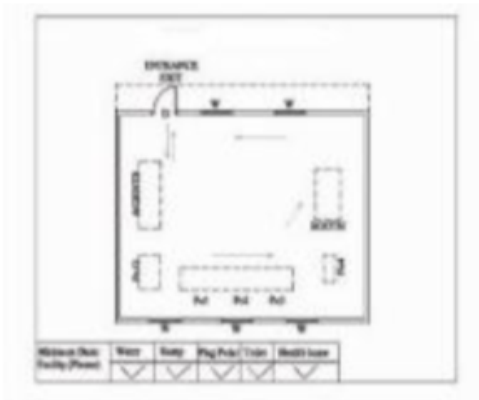

Google Map View

Polling Station Building Front View

Polling Station Front View

Cad View

Key MAP View

1 பெயர் : அமுதா கணவர் பெயர் : ராஜேந்திரன் வீட்டு எண் : 1 வயது : 59 பாலினம் : பெண்	WTS0926840 Photo is available	2 பெயர் : பிரபகரன் தந்தை பெயர் : சுந்தரராஜ் வீட்டு எண் : 1 வயது : 46 பாலினம் : ஆண்	WTS0926444 Photo is available	3 பெயர் : அனீஸ்பாத்திமா கணவர் பெயர் : ஷாஜஹான் வீட்டு எண் : 1 வயது : 45 பாலினம் : பெண்	WTS1165331 Photo is available
4 பெயர் : மன்கூர் தந்தை பெயர் : அகமது அலி வீட்டு எண் : 1 வயது : 37 பாலினம் : ஆண்	WTS0926451 Photo is available	5 பெயர் : அப்துல் குத்துஸ் தந்தை பெயர் : அப்துல் சலாம் வீட்டு எண் : 1 வயது : 36 பாலினம் : ஆண்	WTS0926519 Photo is available	6 பெயர் : மகமுதாபேகம் கணவர் பெயர் : அபுபக்கர் வீட்டு எண் : 1 வயது : 35 பாலினம் : பெண்	WTS0926808 Photo is available
7 பெயர் : நாச்சிமுத்து தந்தை பெயர் : ஜெகநாதன் வீட்டு எண் : 1 வயது : 35 பாலினம் : ஆண்	WTS1268051 Photo is available	8 பெயர் : அக்கிலாபேகம் கணவர் பெயர் : முகமது உசேன் வீட்டு எண் : 1 வயது : 33 பாலினம் : பெண்	WTS0926782 Photo is available	9 பெயர் : கன்னியப்பன் தந்தை பெயர் : செல்வத்துரை வீட்டு எண் : 1 வயது : 32 பாலினம் : ஆண்	WTS0926642 Photo is available
10 பெயர் : ஹக்கீம் அலி தந்தை பெயர் : காஜா மைதீன் வீட்டு எண் : 1 வயது : 32 பாலினம் : ஆண்	WTS0926683 Photo is available	11 பெயர் : சர்மினா பானு கணவர் பெயர் : ஹக்கீம் வீட்டு எண் : 1 வயது : 32 பாலினம் : பெண்	WTS0926824 Photo is available	12 பெயர் : சாதம் உசேன் தந்தை பெயர் : சேக் முகம்மது வீட்டு எண் : 1 வயது : 30 பாலினம் : ஆண்	WTS0926394 Photo is available
13 பெயர் : தமிழல் அன்சாரி தந்தை பெயர் : அப்துல் சமது வீட்டு எண் : 1 வயது : 30 பாலினம் : ஆண்	WTS0926428 Photo is available	14 பெயர் : சூரியபிரகாஷ் தந்தை பெயர் : தேவராஜ் வீட்டு எண் : 1 வயது : 30 பாலினம் : ஆண்	WTS1165190 Photo is available	15 பெயர் : சையது ஒலி பாத்தியா தந்தை பெயர் : முகம்மது உசேன் வீட்டு எண் : 1 வயது : 30 பாலினம் : பெண்	WTS1165240 Photo is available
16 பெயர் : லேக்தாவூத் தந்தை பெயர் : அப்பாஸ் வீட்டு எண் : 1 வயது : 30 பாலினம் : ஆண்	WTS1120161 Photo is available	17 பெயர் : முகமது ஆசிப் தந்தை பெயர் : ஜாபர் அலி வீட்டு எண் : 1 வயது : 29 பாலினம் : ஆண்	WTS0926659 Photo is available	18 பெயர் : உம்மல்பர்க்காத் தந்தை பெயர் : மீராமைதீன் வீட்டு எண் : 1 வயது : 29 பாலினம் : ஆண்	WTS1120153 Photo is available
19 பெயர் : இஸ்மாயில் தந்தை பெயர் : அன்பா வீட்டு எண் : 1 வயது : 28 பாலினம் : ஆண்	WTS1120187 Photo is available	20 பெயர் : அஸாருதின் தந்தை பெயர் : முஹமதுல்லாசேட் வீட்டு எண் : 1 வயது : 28 பாலினம் : ஆண்	WTS1120195 Photo is available	21 பெயர் : முகையுல்லா தந்தை பெயர் : ஜாபர் அலி வீட்டு எண் : 1 வயது : 28 பாலினம் : ஆண்	WTS1120203 Photo is available
22 பெயர் : அப்துல் ரஹ்மான் தந்தை பெயர் : முகமது உசேன் வீட்டு எண் : 1 வயது : 27 பாலினம் : ஆண்	WTS1165216 Photo is available	23 பெயர் : ஜமீநா பேகம் கணவர் பெயர் : மன்கூர் அலி வீட்டு எண் : 1/1 வயது : 26 பாலினம் : பெண்	WTS1231273 Photo is available	24 பெயர் : ஆரிபா பானு அ கணவர் பெயர் : அமானுல்லா வீட்டு எண் : 1/4ஜி வயது : 51 பாலினம் : பெண்	WTS2260198 Photo is available
25 பெயர் : சபனா பர்வீன் தந்தை பெயர் : நஸார்ஹ் வீட்டு எண் : 1/10எர் வயது : 25 பாலினம் : பெண்	WTS2021442 Photo is available	26 பெயர் : ஸஹர் பானு கணவர் பெயர் : அப்துல் ரஹீம் வீட்டு எண் : 1/17 வயது : 51 பாலினம் : பெண்	WTS2244010 Photo is available	27 பெயர் : தமீர்அன்சாரி தந்தை பெயர் : அமீர் அம்ஜா வீட்டு எண் : 1/18எர் வயது : 25 பாலினம் : ஆண்	WTS2040632 Photo is available
28 பெயர் : பாக்கியம் க கணவர் பெயர் : கனகராஜ் வீட்டு எண் : 1/20எ வயது : 69 பாலினம் : பெண்	WTS2252039 Photo is available	29 பெயர் : கிருஷ்ணன் ரா தந்தை பெயர் : ராஜேந்திரன் வீட்டு எண் : 1/26 வயது : 21 பாலினம் : ஆண்	WTS2222685 Photo is available	30 பெயர் : அஸ்மாபேகம் மு கணவர் பெயர் : ஹக்கீம் வீட்டு எண் : 1/26 வயது : 20 பாலினம் : பெண்	WTS2221844 Photo is available