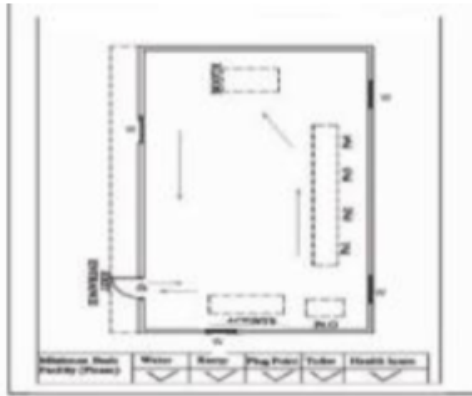

Google Map View

Polling Station Building Front View

Polling Station Front View

Cad View

Key MAP View

1 பெயர் : பமா கணவர் பெயர் : கண்ணப்பன் வீட்டு எண் : 1 வயது : 71 பாலினம் : பெண் Photo is available	WTS0812578	2 பெயர் : வீரமாள கணவர் பெயர் : மகாலிங்கம் வீட்டு எண் : 1 வயது : 53 பாலினம் : பெண் Photo is available	WTS03667070	3 பெயர் : சிங்காரி கணவர் பெயர் : சுப்ரமணி வீட்டு எண் : 1 வயது : 53 பாலினம் : பெண் Photo is available	CCN5143748
4 பெயர் : ராஜம்மாள் தந்தை பெயர் : வெங்கடாசலம் வீட்டு எண் : 1 வயது : 50 பாலினம் : பெண் Photo is available	CCN5143755	5 பெயர் : உமா கணவர் பெயர் : சிவராஜ் வீட்டு எண் : 1 வயது : 39 பாலினம் : பெண் Photo is available	WTS0366708	6 பெயர் : சிவராஜ் தந்தை பெயர் : பிச்சைமுத்து வீட்டு எண் : 1 வயது : 38 பாலினம் : ஆண் Photo is available	WTS0812511
7 பெயர் : புவனேஸ்வரன் தந்தை பெயர் : சுப்பிரமணியன் வீட்டு எண் : 1 வயது : 35 பாலினம் : ஆண் Photo is available	WTS0365908	#2 8 பெயர் : சுகுணாதேவி ம கணவர் பெயர் : சத்தியராஜ் வீட்டு எண் : 1 வயது : 34 பாலினம் : பெண் Photo is available	WTS0928051	9 பெயர் : கார்த்திக் தந்தை பெயர் : வைரமுத்து வீட்டு எண் : 1 வயது : 32 பாலினம் : ஆண் Photo is available	WTS0598466
10 பெயர் : சூர்யபர்காஷ் தந்தை பெயர் : பழனிசாமி வீட்டு எண் : 1 வயது : 26 பாலினம் : ஆண் Photo is available	WTS1238120	11 பெயர் : மனோ பிரபா தந்தை பெயர் : வேணுகோபால் வீட்டு எண் : 1 வயது : 25 பாலினம் : பெண் Photo is available	WTS1960475	12 பெயர் : தர்ஷினி தந்தை பெயர் : பாலசுப்ரமணியம் வீட்டு எண் : 1/1 வயது : 22 பாலினம் : பெண் Photo is available	WTS2115145
13 பெயர் : கோவிந்தராஜ் தந்தை பெயர் : ராமசாமி வீட்டு எண் : 1-3 வயது : 64 பாலினம் : ஆண் Photo is available	WTS0365346	14 பெயர் : ஜெயந்தி கணவர் பெயர் : ரவிசுமார் வீட்டு எண் : 1/4 வயது : 54 பாலினம் : பெண் Photo is available	WTS1188606	15 பெயர் : மகாலட்சுமி கணவர் பெயர் : புவனேஸ்வரன் வீட்டு எண் : 1/4 வயது : 29 பாலினம் : பெண் Photo is available	WTS2091296
16 பெயர் : தவணணி ஈ கணவர் பெயர் : ஈஸ்வரமூர்த்தி வீட்டு எண் : 1/6 வயது : 68 பாலினம் : பெண் Photo is available	WTS2105195	17 பெயர் : பாலதெண்டபாணி க தந்தை பெயர் : கந்தசாமி வீட்டு எண் : 1/6 வயது : 63 பாலினம் : ஆண் Photo is available	CCN1403963	18 பெயர் : கருப்புசாமி தந்தை பெயர் : கருப்பன் வீட்டு எண் : 1-14 வயது : 61 பாலினம் : ஆண் Photo is available	WTS0597872
19 பெயர் : ஈஷ்வரி கணவர் பெயர் : கருப்புசாமி வீட்டு எண் : 1-14 வயது : 58 பாலினம் : பெண் Photo is available	WTS0597880	20 பெயர் : மஞ்சு கணவர் பெயர் : ஆனந்தன் வீட்டு எண் : 1-20 வயது : 42 பாலினம் : பெண் Photo is available	WTS2008944	21 பெயர் : பத்மாவதி கணவர் பெயர் : தர்மராஜ் வீட்டு எண் : 1/21 வயது : 46 பாலினம் : பெண் Photo is available	WTS2040012
22 பெயர் : தங்கம்மாள் கணவர் பெயர் : கோபாலன் வீட்டு எண் : 1-28 வயது : 56 பாலினம் : பெண் Photo is available	WTS0598581	23 பெயர் : திவ்யபாரதி சி கணவர் பெயர் : குமார் வீட்டு எண் : 1/28 வயது : 29 பாலினம் : பெண் Photo is available	WTS1120278	24 பெயர் : முருகானந்தம் தந்தை பெயர் : கந்தசாமி கவுண்டர் வீட்டு எண் : 1-30 வயது : 52 பாலினம் : ஆண் Photo is available	WTS0598342
25 பெயர் : வள்ளியம்மாள் கணவர் பெயர் : கோபால் வீட்டு எண் : 1-32 வயது : 54 பாலினம் : பெண் Photo is available	WTS0598623	26 பெயர் : அண்ணபூனி கணவர் பெயர் : செந்தில் குமார் வீட்டு எண் : 1-32 வயது : 44 பாலினம் : பெண் Photo is available	WTS0598649	27 பெயர் : தங்கமேரி கணவர் பெயர் : சிங்காரவேல் வீட்டு எண் : 1-40-A2 வயது : 40 பாலினம் : பெண் Photo is available	WTS0215699
28 பெயர் : ஆறுமுகம் தந்தை பெயர் : துரைசாமி வீட்டு எண் : 1-158 வயது : 64 பாலினம் : ஆண் Photo is available	WTS0928358	29 பெயர் : முத்துலட்சுமி கணவர் பெயர் : ராஜேந்திரன் வீட்டு எண் : 1-158 வயது : 61 பாலினம் : பெண் Photo is available	WTS0928333	30 பெயர் : கார்த்திகேயணி கணவர் பெயர் : ரவிச்சந்திரன் வீட்டு எண் : 1-158 வயது : 59 பாலினம் : பெண் Photo is available	WTS0928366