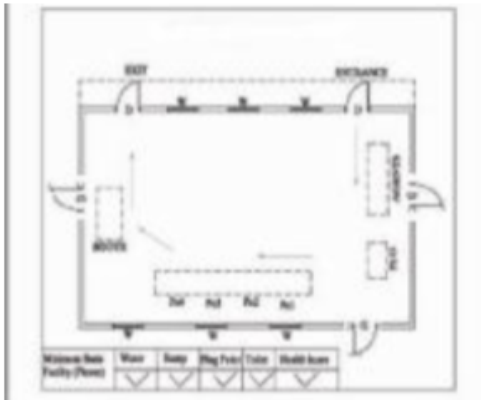

Google Map View

Polling Station Building Front View

Polling Station Front View

Cad View

Key MAP View

1 பெயர் : புஷ்பவள்ளி தந்தை பெயர் : வெள்ளைச்சாமி வீட்டு எண் : 1 வயது : 53 பாலினம் : பெண்	WTS0928838 Photo is available	2 பெயர் : பிரியா கணவர் பெயர் : அஹமது வீட்டு எண் : 1 வயது : 35 பாலினம் : பெண்	WTS0599662 Photo is available	3 பெயர் : சசிதரன் தந்தை பெயர் : பாலசுந்தரம் வீட்டு எண் : 1 வயது : 34 பாலினம் : ஆண்	WTS0599746 Photo is available
4 பெயர் : ஜெயப் பிரகாஷ் ஆர் தந்தை பெயர் : ரவி வீட்டு எண் : 1 வயது : 29 பாலினம் : ஆண்	WTS0928754 Photo is available	# 5 பெயர் : வைஷ்ணவி சி தந்தை பெயர் : சிவலிங்கம் வீட்டு எண் : 1 வயது : 26 பாலினம் : பெண்	WTS1179712 Photo is available	6 பெயர் : தினேஷ் தந்தை பெயர் : இராஜமணி வீட்டு எண் : 1-59A வயது : 37 பாலினம் : ஆண்	WTS0244715 Photo is available
# 7 பெயர் : பியூலா இரா டா தந்தை பெயர் : சத்திய தாஸ் பால்ராஜ் வீட்டு எண் : 1-59A வயது : 34 பாலினம் : பெண்	WTS0439521 Photo is available	8 பெயர் : மனோஜ்குமார் தந்தை பெயர் : சக்திவேல் வீட்டு எண் : 2-150 வயது : 29 பாலினம் : ஆண்	WTS0990697 Photo is available	9 பெயர் : ராகப்பிரபா ரவி தந்தை பெயர் : ரவி வீட்டு எண் : 2/266 வயது : 30 பாலினம் : பெண்	WTS1099886 Photo is available
10 பெயர் : விக்கேஷ் குமார் தந்தை பெயர் : சிவசாமி வீட்டு எண் : 3/8 வயது : 22 பாலினம் : ஆண்	WTS2116978 Photo is available	11 பெயர் : பாலசுப்பிரமணியன் தந்தை பெயர் : வெள்ளத்துரை வீட்டு எண் : 3/10 வயது : 35 பாலினம் : ஆண்	WTS2049211 Photo is available	12 பெயர் : சரவணன் தந்தை பெயர் : வேலுச்சாமி வீட்டு எண் : 3A வயது : 30 பாலினம் : ஆண்	WTS0813097 Photo is available
S 13 பெயர் : சிந்துஜா தந்தை பெயர் : வேலுச்சாமி வீட்டு எண் : 3A வயது : 24 பாலினம் : பெண்	WTS2046423 Photo is available	14 பெயர் : அகிலா தந்தை பெயர் : கக்கன் வீட்டு எண் : 4-85 வயது : 28 பாலினம் : பெண்	WTS1065812 Photo is available	15 பெயர் : இராஜேந்திரன் தந்தை பெயர் : சதாசிவம் வீட்டு எண் : 5 வயது : 63 பாலினம் : ஆண்	WTS1907278 Photo is available
16 பெயர் : கீதாமணி கணவர் பெயர் : இராஜேந்திரன் வீட்டு எண் : 5 வயது : 58 பாலினம் : பெண்	WTS1907286 Photo is available	17 பெயர் : ஞானசுந்திரம் தந்தை பெயர் : சுப்பிரமணியம் வீட்டு எண் : 5 வயது : 58 பாலினம் : ஆண்	WTS0599530 Photo is available	18 பெயர் : பரமேஸ்வரி தந்தை பெயர் : பூமி வீட்டு எண் : 5 வயது : 39 பாலினம் : பெண்	WTS0216564 Photo is available
19 பெயர் : அன்பரசன் தந்தை பெயர் : பூமி வீட்டு எண் : 5 வயது : 37 பாலினம் : ஆண்	WTS0216556 Photo is available	20 பெயர் : அன்பரசி தந்தை பெயர் : பாலகிருஷ்ணன் வீட்டு எண் : 5-5A வயது : 31 பாலினம் : பெண்	WTS0813238 Photo is available	21 பெயர் : கமலபிரசாத் தந்தை பெயர் : கோவிந்தராசா வீட்டு எண் : 5C வயது : 64 பாலினம் : ஆண்	WTS0216234 Photo is available
22 பெயர் : பரணிராணி கணவர் பெயர் : கமலபிரசாத் வீட்டு எண் : 5C வயது : 60 பாலினம் : பெண்	WTS0216259 Photo is available	23 பெயர் : வள்ளியம்மாள் கணவர் பெயர் : சுப்ரமணியகவுண்டர் வீட்டு எண் : 5D1 வயது : 61 பாலினம் : பெண்	WTS1907294 Photo is available	24 பெயர் : சந்திரசேகரன் தந்தை பெயர் : திருமலைசாமிகவுண்டர் வீட்டு எண் : 5D1 வயது : 51 பாலினம் : ஆண்	WTS1907302 Photo is available
25 பெயர் : சின்னத்தாய் கணவர் பெயர் : மூக்கன் வீட்டு எண் : 6 வயது : 77 பாலினம் : பெண்	WTS0468900 Photo is available	26 பெயர் : வெள்ளியங்கிரி தந்தை பெயர் : தியாகராஜ் வீட்டு எண் : 6 வயது : 57 பாலினம் : ஆண்	CCN1411032 Photo is available	27 பெயர் : அன்னபூரணி கணவர் பெயர் : சிவலிங்கம் வீட்டு எண் : 6 வயது : 57 பாலினம் : பெண்	WTS0439513 Photo is available
28 பெயர் : புனிதவதி கணவர் பெயர் : கணேசன் வீட்டு எண் : 6 வயது : 50 பாலினம் : பெண்	CCN3523842 Photo is available	29 பெயர் : மனோராஞ்சிதம் கணவர் பெயர் : கந்தசாமி வீட்டு எண் : 7 வயது : 79 பாலினம் : பெண்	WTS1907310 Photo is available	30 பெயர் : முத்துவர்ணம்பாப்பா கணவர் பெயர் : பத்மநாபன் வீட்டு எண் : 7 வயது : 72 பாலினம் : பெண்	WTS0599712 Photo is available