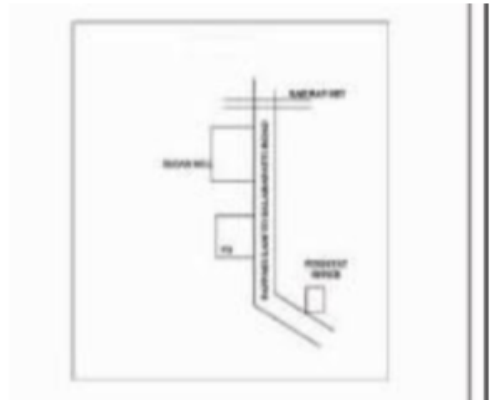

Google Map View

Polling Station Building Front View

Polling Station Front View

Cad View

Key MAP View

1 பெயர் : புஷ்பவள்ளி தந்தை பெயர் : வெள்ளைச்சாமி வீட்டு எண் : 1 வயது : 53 பாலினம் : பெண்	WTS0928838 Photo is available	2 பெயர் : பிரியா கணவர் பெயர் : அஹமது வீட்டு எண் : 1 வயது : 35 பாலினம் : பெண்	WTS0599662 Photo is available	3 பெயர் : சசிதரன் தந்தை பெயர் : பாலசுந்தரம் வீட்டு எண் : 1 வயது : 34 பாலினம் : ஆண்	WTS0599746 Photo is available
4 பெயர் : ஜெயப் பிரகாஷ் ஆர் தந்தை பெயர் : ரவி வீட்டு எண் : 1 வயது : 29 பாலினம் : ஆண்	WTS0928754 Photo is available	# 5 பெயர் : வைஷ்ணவி சி தந்தை பெயர் : சிவலிங்கம் வீட்டு எண் : 1 வயது : 26 பாலினம் : பெண்	WTS1179712 Photo is available	6 பெயர் : தினேஷ் தந்தை பெயர் : இராஜமணி வீட்டு எண் : 1-59A வயது : 37 பாலினம் : ஆண்	WTS0244715 Photo is available
# 7 பெயர் : பியூலா இரா டா தந்தை பெயர் : சத்திய தாஸ் பால்ராஜ் வீட்டு எண் : 1-59A வயது : 34 பாலினம் : பெண்	WTS0439521 Photo is available	8 பெயர் : மனோஜ்குமார் தந்தை பெயர் : சக்திவேல் வீட்டு எண் : 2-150 வயது : 29 பாலினம் : ஆண்	WTS0990697 Photo is available	9 பெயர் : ராகப்பிரபா ரவி தந்தை பெயர் : ரவி வீட்டு எண் : 2/266 வயது : 30 பாலினம் : பெண்	WTS1099886 Photo is available
10 பெயர் : விக்கேஷ் குமார் தந்தை பெயர் : சிவசாமி வீட்டு எண் : 3/8 வயது : 22 பாலினம் : ஆண்	WTS2116978 Photo is available	11 பெயர் : பாலசுப்பிரமணியன் தந்தை பெயர் : வெள்ளத்துரை வீட்டு எண் : 3/10 வயது : 35 பாலினம் : ஆண்	WTS2049211 Photo is available	12 பெயர் : சரவணன் தந்தை பெயர் : வேலுச்சாமி வீட்டு எண் : 3A வயது : 30 பாலினம் : ஆண்	WTS0813097 Photo is available
S 13 பெயர் : சிந்துஜா தந்தை பெயர் : வேலுச்சாமி வீட்டு எண் : 3A வயது : 24 பாலினம் : பெண்	WTS2046423 Photo is available	14 பெயர் : அகிலா தந்தை பெயர் : கக்கன் வீட்டு எண் : 4-85 வயது : 28 பாலினம் : பெண்	WTS1065812 Photo is available	15 பெயர் : இராஜேந்திரன் தந்தை பெயர் : சதாசிவம் வீட்டு எண் : 5 வயது : 63 பாலினம் : ஆண்	WTS1907278 Photo is available
16 பெயர் : கீதாமணி கணவர் பெயர் : இராஜேந்திரன் வீட்டு எண் : 5 வயது : 58 பாலினம் : பெண்	WTS1907286 Photo is available	17 பெயர் : ஞானசுந்திரம் தந்தை பெயர் : சுப்பிரமணியம் வீட்டு எண் : 5 வயது : 58 பாலினம் : ஆண்	WTS0599530 Photo is available	18 பெயர் : பரமேஸ்வரி தந்தை பெயர் : பூமி வீட்டு எண் : 5 வயது : 39 பாலினம் : பெண்	WTS0216564 Photo is available
19 பெயர் : அன்பரசன் தந்தை பெயர் : பூமி வீட்டு எண் : 5 வயது : 37 பாலினம் : ஆண்	WTS0216556 Photo is available	20 பெயர் : அன்பரசி தந்தை பெயர் : பாலகிருஷ்ணன் வீட்டு எண் : 5-5A வயது : 31 பாலினம் : பெண்	WTS0813238 Photo is available	21 பெயர் : கமலபிரசாத் தந்தை பெயர் : கோவிந்தராசா வீட்டு எண் : 5C வயது : 64 பாலினம் : ஆண்	WTS0216234 Photo is available
22 பெயர் : பரணிராணி கணவர் பெயர் : கமலபிரசாத் வீட்டு எண் : 5C வயது : 60 பாலினம் : பெண்	WTS0216259 Photo is available	23 பெயர் : வள்ளியம்மாள் கணவர் பெயர் : சுப்ரமணியகவுண்டர் வீட்டு எண் : 5D1 வயது : 61 பாலினம் : பெண்	WTS1907294 Photo is available	24 பெயர் : சந்திரசேகரன் தந்தை பெயர் : திருமலைசாமிகவுண்டர் வீட்டு எண் : 5D1 வயது : 51 பாலினம் : ஆண்	WTS1907302 Photo is available
25 பெயர் : சின்னத்தாய் கணவர் பெயர் : மூக்கன் வீட்டு எண் : 6 வயது : 77 பாலினம் : பெண்	WTS0468900 Photo is available	26 பெயர் : வெள்ளியங்கிரி தந்தை பெயர் : தியாகராஜ் வீட்டு எண் : 6 வயது : 57 பாலினம் : ஆண்	CCN1411032 Photo is available	27 பெயர் : அன்னபூரணி கணவர் பெயர் : சிவலிங்கம் வீட்டு எண் : 6 வயது : 57 பாலினம் : பெண்	WTS0439513 Photo is available
28 பெயர் : புனிதவதி கணவர் பெயர் : கணேசன் வீட்டு எண் : 6 வயது : 50 பாலினம் : பெண்	CCN3523842 Photo is available	29 பெயர் : மனோராஞ்சிதம் கணவர் பெயர் : கந்தசாமி வீட்டு எண் : 7 வயது : 79 பாலினம் : பெண்	WTS1907310 Photo is available	30 பெயர் : முத்துவர்ணம்பாப்பா கணவர் பெயர் : பத்மநாபன் வீட்டு எண் : 7 வயது : 72 பாலினம் : பெண்	WTS0599712 Photo is available