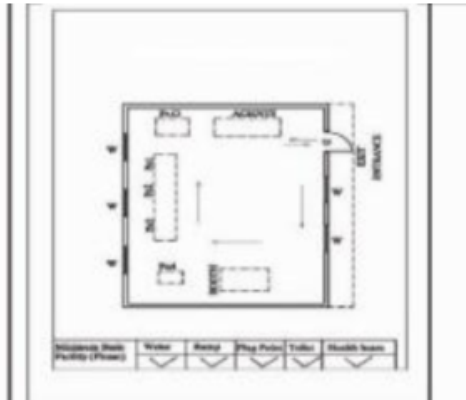

Google Map View

Polling Station Building Front View

Polling Station Front View

Cad View

Key MAP View

சட்டமன்றத் தொகுதியின் எண் மற்றும் பெயர் : 126-மடத்துக்குளம்  
பிரிவு எண் மற்றும் பெயர் : 1-மடத்துக்குளம் (பேரூராட்சி), மெயின் ரோடுவார்டுஎண்1,