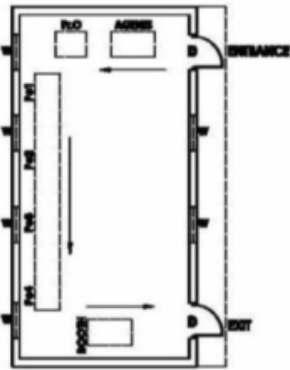

Google Map View

Polling Station Building Front View

Polling Station Front View

Cad View

Key MAP View

1 பெயர் : சுப்புலட்சுமி கணவர் பெயர் : மலையப்பகவுண்டர் வீட்டு எண் : 1 வயது : 60 பாலினம் : பெண் Photo is available	WTS0833004	2 பெயர் : சுப்பிரமணியம் தந்தை பெயர் : ரங்கசாமிகவுண்டர் வீட்டு எண் : 1-2 வயது : 68 பாலினம் : ஆண் Photo is available	WTS1351543	3 பெயர் : செல்வமணி கணவர் பெயர் : சுப்பிரமணியம் வீட்டு எண் : 1-2 வயது : 56 பாலினம் : பெண் Photo is available	WTS1351550
4 பெயர் : கிருஷ்ணசாமி தந்தை பெயர் : கோபால்சாமிநாயக்கர் வீட்டு எண் : 1-3 வயது : 86 பாலினம் : ஆண் Photo is available	WTS1351568	5 பெயர் : கலைவாணி கணவர் பெயர் : வீலாசுகர் வீட்டு எண் : 1-3 வயது : 60 பாலினம் : பெண் Photo is available	CCN3024908	6 பெயர் : வசுதா நந்தினி தந்தை பெயர் : விலாசுகர் வீட்டு எண் : 1/3 வயது : 25 பாலினம் : பெண் Photo is available	WTS2057966
7 பெயர் : மணிகண்டகுமார் தந்தை பெயர் : மயில்வேல்சிவசுப்பிரமணியம் வீட்டு எண் : 1-4 வயது : 57 பாலினம் : ஆண் Photo is available	WTS1351576	8 பெயர் : பூங்கோதை கணவர் பெயர் : மணிகண்டகுமார் வீட்டு எண் : 1-4 வயது : 56 பாலினம் : பெண் Photo is available	WTS1351584	9 பெயர் : சுப்பாத்தாள் கணவர் பெயர் : மயில்சாமி வீட்டு எண் : 1-5 வயது : 72 பாலினம் : பெண் Photo is available	WTS1351592
10 பெயர் : தெண்டபாணி தந்தை பெயர் : மயில்சாமி வீட்டு எண் : 1-5 வயது : 52 பாலினம் : ஆண் Photo is available	WTS1351600	11 பெயர் : விங்காத்தாள் கணவர் பெயர் : மயில்சாமி வீட்டு எண் : 1-6 வயது : 75 பாலினம் : பெண் Photo is available	WTS1351618	12 பெயர் : கனகசபாபதி தந்தை பெயர் : மயில்சாமி வீட்டு எண் : 1-6 வயது : 55 பாலினம் : ஆண் Photo is available	WTS1351626
13 பெயர் : பாக்கியலட்சுமி கணவர் பெயர் : கனகசபாபதி வீட்டு எண் : 1-6 வயது : 46 பாலினம் : பெண் Photo is available	CCN5378187	14 பெயர் : செந்தில்குமார் தந்தை பெயர் : செல்லமுத்து வீட்டு எண் : 1-7 வயது : 53 பாலினம் : ஆண் Photo is available	WTS1351642	15 பெயர் : கமலம் கணவர் பெயர் : செந்தில் குமார் வீட்டு எண் : 1/8 வயது : 44 பாலினம் : பெண் Photo is available	WTS2057982
16 பெயர் : கிருஷ்ணசாமி தந்தை பெயர் : கஞ்சிமலைக்கவுண்டர் வீட்டு எண் : 1-9 வயது : 62 பாலினம் : ஆண் Photo is available	WTS1351659	17 பெயர் : லதா கணவர் பெயர் : கிருஷ்ணசாமி வீட்டு எண் : 1-9 வயது : 55 பாலினம் : பெண் Photo is available	CCN1297514	18 பெயர் : ஜீவா தந்தை பெயர் : கிருஷ்ணசாமி வீட்டு எண் : 1/9 வயது : 25 பாலினம் : பெண் Photo is available	WTS1213297
19 பெயர் : ரவிக்குமார் தந்தை பெயர் : மலையப்பகவுண்டர் வீட்டு எண் : 1-10 வயது : 34 பாலினம் : ஆண் Photo is available	WTS0832956	20 பெயர் : செல்லம்மாள் கணவர் பெயர் : குமாரசாமிகவுண்டர் வீட்டு எண் : 1-10-1 வயது : 71 பாலினம் : பெண் Photo is available	CCN1297324	21 பெயர் : ராஜகோபால் தந்தை பெயர் : குமாரசாமி கவுண்டர் வீட்டு எண் : 1-10B வயது : 45 பாலினம் : ஆண் Photo is available	CCN1296664
22 பெயர் : வெங்கடாசலம் தந்தை பெயர் : கோபால்சாமிகவுண்டர் வீட்டு எண் : 1-11 வயது : 70 பாலினம் : ஆண் Photo is available	WTS1351667	23 பெயர் : ரோசினி கோ வெ தந்தை பெயர் : வெங்கடாசலம் வீட்டு எண் : 1/11 வயது : 22 பாலினம் : பெண் Photo is available	WTS2111805	24 பெயர் : கமலாத்தாள் கணவர் பெயர் : கந்தசாமி வீட்டு எண் : 1-12 வயது : 79 பாலினம் : பெண் Photo is available	WTS1351675
25 பெயர் : சரஸ்வதி கணவர் பெயர் : செல்ராமையன் வீட்டு எண் : 1-15 வயது : 61 பாலினம் : பெண் Photo is available	WTS1351683	26 பெயர் : செல்ராமையன் தந்தை பெயர் : ரங்கசாமிகவுண்டர் வீட்டு எண் : 1-15 வயது : 60 பாலினம் : ஆண் Photo is available	WTS1351691	27 பெயர் : செல்வி கணவர் பெயர் : ஆறுச்சாமி வீட்டு எண் : 1-18 வயது : 61 பாலினம் : பெண் Photo is available	WTS1359033
28 பெயர் : கலாமாவினி ம தந்தை பெயர் : மனோஜ் வீட்டு எண் : 1/18 வயது : 21 பாலினம் : பெண் Photo is available	WTS2141687	29 பெயர் : மாராத்தாள் கணவர் பெயர் : பழனிச்சாமிகவுண்டர் வீட்டு எண் : 1-19 வயது : 74 பாலினம் : பெண் Photo is available	WTS1359041	30 பெயர் : மயிலாத்தாள் கணவர் பெயர் : தங்கராஜ் வீட்டு எண் : 1-20 வயது : 71 பாலினம் : பெண் Photo is available	WTS1359058