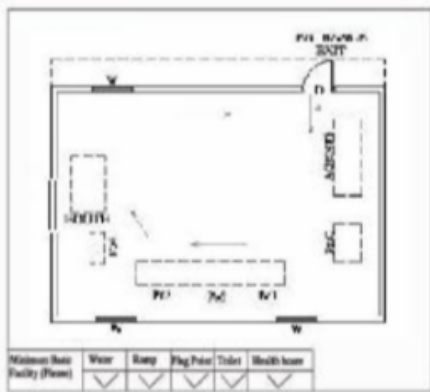

Google Map View

Polling Station Building Front View

Polling Station Front View

Cad View

Key MAP View

1 பெயர் : ரத்தினம் கணவர் பெயர் : சிவானந்தம் வீட்டு எண் : 1 வயது : 67 பாலினம் : பெண் Photo is available	WTS0340968	2 பெயர் : வெங்கடேசன் தந்தை பெயர் : புருஷோத்தமன் வீட்டு எண் : 1 வயது : 63 பாலினம் : ஆண் Photo is available	WTS0337154	3 பெயர் : காவேரி தந்தை பெயர் : பிச்சைமுத்து வீட்டு எண் : 1 வயது : 60 பாலினம் : பெண் Photo is available	WTS0603233
E 4 பெயர் : மார்க்ஸ் தந்தை பெயர் : குகைமாணிக்கம் வீட்டு எண் : 1 வயது : 58 பாலினம் : ஆண் Photo is available	WTS0441170	5 பெயர் : மாசி தந்தை பெயர் : மாரியப்பன் வீட்டு எண் : 1 வயது : 51 பாலினம் : ஆண் Photo is available	WTS0992560	6 பெயர் : கவிதாதேவி கணவர் பெயர் : சிவக்குமார் வீட்டு எண் : 1 வயது : 40 பாலினம் : பெண் Photo is available	WTS0441188
7 பெயர் : நதியா கணவர் பெயர் : செந்தில்குமார் வீட்டு எண் : 1 வயது : 38 பாலினம் : பெண் Photo is available	WTS0340612	8 பெயர் : முகமது இத்ரீஸ் தந்தை பெயர் : முகமது யூனுஸ் வீட்டு எண் : 1 வயது : 37 பாலினம் : ஆண் Photo is available	WTS0340141	9 பெயர் : ரமீஜா பர்வீன் தந்தை பெயர் : சேக் அப்துல்லா வீட்டு எண் : 1 வயது : 36 பாலினம் : பெண் Photo is available	WTS0340513
10 பெயர் : சூரியஜெகதீஸ் தந்தை பெயர் : அப்பாத்துரை வீட்டு எண் : 1 வயது : 31 பாலினம் : ஆண் Photo is available	WTS0992594	11 பெயர் : கலைப்பிரியா தந்தை பெயர் : துரைராஜ் வீட்டு எண் : 1 வயது : 31 பாலினம் : பெண் Photo is available	WTS0992651	12 பெயர் : செளந்தர்யா தந்தை பெயர் : நாகப்பன் வீட்டு எண் : 1 வயது : 30 பாலினம் : பெண் Photo is available	WTS0992644
# 13 பெயர் : சஞ்சய் வி தந்தை பெயர் : விஜயராகவன் வீட்டு எண் : 1 வயது : 26 பாலினம் : ஆண் Photo is available	WTS1179589	14 பெயர் : கண்ணியம்மாள் கணவர் பெயர் : மாயவன் வீட்டு எண் : 1-A வயது : 50 பாலினம் : பெண் Photo is available	WTS0817627	15 பெயர் : சுசீலா கணவர் பெயர் : வெங்கடேசன் வீட்டு எண் : 1A2 வயது : 59 பாலினம் : பெண் Photo is available	WTS0339499
R 16 பெயர் : அம்சவேணி கணவர் பெயர் : பொன்னுச்சாமி வீட்டு எண் : 2 வயது : 71 பாலினம் : பெண் Photo is available	WTS0341354	17 பெயர் : இ ஆனந்தன் தந்தை பெயர் : இடையப்பன் வீட்டு எண் : 2 வயது : 49 பாலினம் : ஆண் Photo is available	WTS0340836	18 பெயர் : கிருத்திகா தந்தை பெயர் : மாணிக்கம் வீட்டு எண் : 2 வயது : 35 பாலினம் : பெண் Photo is available	WTS0341578
19 பெயர் : தினேஷ் தந்தை பெயர் : நாராயணசாமி வீட்டு எண் : 2 வயது : 29 பாலினம் : ஆண் Photo is available	WTS1068873	20 பெயர் : பக்கியா லட்சுமி கணவர் பெயர் : முருகசாமி வீட்டு எண் : 2B3 வயது : 63 பாலினம் : பெண் Photo is available	WTS2040483	21 பெயர் : கணபதிராமன் தந்தை பெயர் : வெங்கிருசாமி வீட்டு எண் : 2D-4 வயது : 54 பாலினம் : ஆண் Photo is available	WTS0470930
22 பெயர் : ஆனந்தன் துரைராஜ் தந்தை பெயர் : துரைராஜ் வீட்டு எண் : 2e வயது : 45 பாலினம் : ஆண் Photo is available	WTS1152149	23 பெயர் : மகாலட்சுமி கணவர் பெயர் : ஆனந்தன் வீட்டு எண் : 2e வயது : 40 பாலினம் : பெண் Photo is available	WTS1152156	24 பெயர் : பழனிச்சாமி தந்தை பெயர் : நாச்சிமுத்து வீட்டு எண் : 3 வயது : 40 பாலினம் : ஆண் Photo is available	WTS0602839
25 பெயர் : முகமதம்மாள் தந்தை பெயர் : விரன் வீட்டு எண் : 3-3 வயது : 54 பாலினம் : பெண் Photo is available	WTS1152164	26 பெயர் : சுமதி தந்தை பெயர் : தங்கவல் வீட்டு எண் : 3-3 வயது : 44 பாலினம் : பெண் Photo is available	WTS1152172	27 பெயர் : ராணி கணவர் பெயர் : சந்திரசேகரன் வீட்டு எண் : 3A1 வயது : 51 பாலினம் : பெண் Photo is available	WTS0340208
28 பெயர் : மணிகண்டன் தந்தை பெயர் : சந்திரசேகரன் வீட்டு எண் : 3A1 வயது : 35 பாலினம் : ஆண் Photo is available	WTS0337055	29 பெயர் : மசிமேகலா கணவர் பெயர் : நாகராஜ் வீட்டு எண் : 4 வயது : 40 பாலினம் : பெண் Photo is available	WTS0340679	30 பெயர் : வினித் க்ரிஸ்டோ தந்தை பெயர் : ஜோசஃப் வீட்டு எண் : 4 வயது : 29 பாலினம் : ஆண் Photo is available	WTS2042604