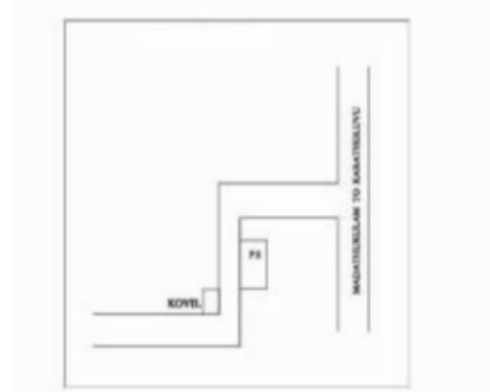

Google Map View

Polling Station Building Front View

Polling Station Front View

Cad View

Key MAP View

1 பெயர் : ரத்தினம் கணவர் பெயர் : சிவானந்தம் வீட்டு எண் : 1 வயது : 67 பாலினம் : பெண் Photo is available	WTS0340968	2 பெயர் : வெங்கடேசன் தந்தை பெயர் : புருஷோத்தமன் வீட்டு எண் : 1 வயது : 63 பாலினம் : ஆண் Photo is available	WTS0337154	3 பெயர் : காவேரி தந்தை பெயர் : பிச்சைமுத்து வீட்டு எண் : 1 வயது : 60 பாலினம் : பெண் Photo is available	WTS0603233
E 4 பெயர் : மார்க்ஸ் தந்தை பெயர் : குகைமாணிக்கம் வீட்டு எண் : 1 வயது : 58 பாலினம் : ஆண் Photo is available	WTS0441170	5 பெயர் : மாசி தந்தை பெயர் : மாரியப்பன் வீட்டு எண் : 1 வயது : 51 பாலினம் : ஆண் Photo is available	WTS0992560	6 பெயர் : கவிதாதேவி கணவர் பெயர் : சிவக்குமார் வீட்டு எண் : 1 வயது : 40 பாலினம் : பெண் Photo is available	WTS0441188
7 பெயர் : நதியா கணவர் பெயர் : செந்தில்குமார் வீட்டு எண் : 1 வயது : 38 பாலினம் : பெண் Photo is available	WTS0340612	8 பெயர் : முகமது இத்ரீஸ் தந்தை பெயர் : முகமது யூனுஸ் வீட்டு எண் : 1 வயது : 37 பாலினம் : ஆண் Photo is available	WTS0340141	9 பெயர் : ரமீஜா பர்வீன் தந்தை பெயர் : சேக் அப்துல்லா வீட்டு எண் : 1 வயது : 36 பாலினம் : பெண் Photo is available	WTS0340513
10 பெயர் : சூரியஜெகதீஸ் தந்தை பெயர் : அப்பாத்துரை வீட்டு எண் : 1 வயது : 31 பாலினம் : ஆண் Photo is available	WTS0992594	11 பெயர் : கலைப்பிரியா தந்தை பெயர் : துரைராஜ் வீட்டு எண் : 1 வயது : 31 பாலினம் : பெண் Photo is available	WTS0992651	12 பெயர் : செளந்தர்யா தந்தை பெயர் : நாகப்பன் வீட்டு எண் : 1 வயது : 30 பாலினம் : பெண் Photo is available	WTS0992644
# 13 பெயர் : சஞ்சய் வி தந்தை பெயர் : விஜயராகவன் வீட்டு எண் : 1 வயது : 26 பாலினம் : ஆண் Photo is available	WTS1179589	14 பெயர் : கண்ணியம்மாள் கணவர் பெயர் : மாயவன் வீட்டு எண் : 1-A வயது : 50 பாலினம் : பெண் Photo is available	WTS0817627	15 பெயர் : சுசீலா கணவர் பெயர் : வெங்கடேசன் வீட்டு எண் : 1A2 வயது : 59 பாலினம் : பெண் Photo is available	WTS0339499
R 16 பெயர் : அம்சவேணி கணவர் பெயர் : பொன்னுச்சாமி வீட்டு எண் : 2 வயது : 71 பாலினம் : பெண் Photo is available	WTS0341354	17 பெயர் : இ ஆனந்தன் தந்தை பெயர் : இடையப்பன் வீட்டு எண் : 2 வயது : 49 பாலினம் : ஆண் Photo is available	WTS0340836	18 பெயர் : கிருத்திகா தந்தை பெயர் : மாணிக்கம் வீட்டு எண் : 2 வயது : 35 பாலினம் : பெண் Photo is available	WTS0341578
19 பெயர் : தினேஷ் தந்தை பெயர் : நாராயணசாமி வீட்டு எண் : 2 வயது : 29 பாலினம் : ஆண் Photo is available	WTS1068873	20 பெயர் : பக்கியா லட்சுமி கணவர் பெயர் : முருகசாமி வீட்டு எண் : 2B3 வயது : 63 பாலினம் : பெண் Photo is available	WTS2040483	21 பெயர் : கணபதிராமன் தந்தை பெயர் : வெங்கிருசாமி வீட்டு எண் : 2D-4 வயது : 54 பாலினம் : ஆண் Photo is available	WTS0470930
22 பெயர் : ஆனந்தன் துரைராஜ் தந்தை பெயர் : துரைராஜ் வீட்டு எண் : 2e வயது : 45 பாலினம் : ஆண் Photo is available	WTS1152149	23 பெயர் : மகாலட்சுமி கணவர் பெயர் : ஆனந்தன் வீட்டு எண் : 2e வயது : 40 பாலினம் : பெண் Photo is available	WTS1152156	24 பெயர் : பழனிச்சாமி தந்தை பெயர் : நாச்சிமுத்து வீட்டு எண் : 3 வயது : 40 பாலினம் : ஆண் Photo is available	WTS0602839
25 பெயர் : முகமதம்மாள் தந்தை பெயர் : விரன் வீட்டு எண் : 3-3 வயது : 54 பாலினம் : பெண் Photo is available	WTS1152164	26 பெயர் : சுமதி தந்தை பெயர் : தங்கவல் வீட்டு எண் : 3-3 வயது : 44 பாலினம் : பெண் Photo is available	WTS1152172	27 பெயர் : ராணி கணவர் பெயர் : சந்திரசேகரன் வீட்டு எண் : 3A1 வயது : 51 பாலினம் : பெண் Photo is available	WTS0340208
28 பெயர் : மணிகண்டன் தந்தை பெயர் : சந்திரசேகரன் வீட்டு எண் : 3A1 வயது : 35 பாலினம் : ஆண் Photo is available	WTS0337055	29 பெயர் : மசிமேகலா கணவர் பெயர் : நாகராஜ் வீட்டு எண் : 4 வயது : 40 பாலினம் : பெண் Photo is available	WTS0340679	30 பெயர் : வினித் க்ரிஸ்டோ தந்தை பெயர் : ஜோசஃப் வீட்டு எண் : 4 வயது : 29 பாலினம் : ஆண் Photo is available	WTS2042604