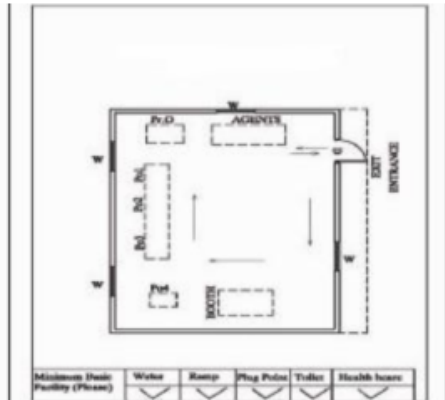

Google Map View

Polling Station Building Front View

Polling Station Front View

Cad View

Key MAP View

சட்டமன்றத் தொகுதியின் எண் மற்றும் பெயர் : 126-மடத்துக்குளம்
பிரிவு எண் மற்றும் பெயர் : 1-மடத்துக்குளம் (பேரூராட்சி), மடத்துக்குளம்வார்டுஎண்1,2