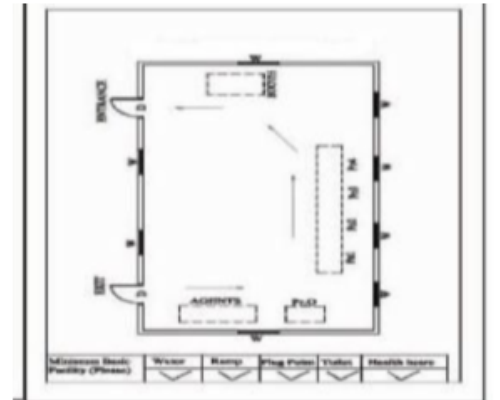

Google Map View

Polling Station Building Front View

Polling Station Front View

Cad View

Key MAP View

1 பெயர் : மாரியாத்தாள் கணவர் பெயர் : மாரிமுத்து வீட்டு எண் : 1 வயது : 68 பாலினம் : பெண்	WTS1900588 Photo is available	2 பெயர் : தனலட்சுமி கணவர் பெயர் : குணசேகரன் வீட்டு எண் : 1 வயது : 56 பாலினம் : பெண்	WTS1900596 Photo is available	3 பெயர் : நாகேந்திரன் மாரியப்பன் தந்தை பெயர் : மாரியப்பன் வீட்டு எண் : 1 வயது : 56 பாலினம் : ஆண்	WTS2197101 Photo is available
#2 4 பெயர் : நாகேஸ்வரி ச கணவர் பெயர் : சந்திரசேகர் வீட்டு எண் : 1 வயது : 59 பாலினம் : பெண்	IBU0889352 Photo is available	5 பெயர் : கந்தவேல் தந்தை பெயர் : கனகராஜ் வீட்டு எண் : 1 வயது : 54 பாலினம் : ஆண்	WTS0333724 Photo is available	6 பெயர் : குமுதா நாகேந்திரன் கணவர் பெயர் : நாகேந்திரன் வீட்டு எண் : 1 வயது : 54 பாலினம் : பெண்	WTS2194835 Photo is available
7 பெயர் : ஆமினா கணவர் பெயர் : சுலைமான் வீட்டு எண் : 1 வயது : 49 பாலினம் : பெண்	WTS0442426 Photo is available	8 பெயர் : சாதிகலி தந்தை பெயர் : அப்துல்காதர் வீட்டு எண் : 1 வயது : 42 பாலினம் : ஆண்	WTS0870881 Photo is available	9 பெயர் : பார்த்திபன் தந்தை பெயர் : குணசேகரன் வீட்டு எண் : 1 வயது : 28 பாலினம் : ஆண்	WTS1070531 Photo is available
10 பெயர் : மாலதி மணிகண்டபிரபு கணவர் பெயர் : மணிகண்டபிரபு வீட்டு எண் : 1 வயது : 22 பாலினம் : பெண்	WTS2201457 Photo is available	11 பெயர் : முருகேஸ்வரி கணவர் பெயர் : செளந்திரராகத்தேவர் வீட்டு எண் : 1-1 வயது : 56 பாலினம் : பெண்	CCN5163571 Photo is available	12 பெயர் : சுகந்தி கணவர் பெயர் : செந்தில்குமார் வீட்டு எண் : 1-1 வயது : 47 பாலினம் : பெண்	CCN5254438 Photo is available
13 பெயர் : ஜோதிமணி தந்தை பெயர் : வேல்சாமி வீட்டு எண் : 1-2 வயது : 44 பாலினம் : பெண்	CCN5254446 Photo is available	14 பெயர் : முருகேசன் தந்தை பெயர் : பெரியசாமி வீட்டு எண் : 1-3 வயது : 48 பாலினம் : ஆண்	CCN5254453 Photo is available	15 பெயர் : சந்திரா கணவர் பெயர் : முருகேசன் வீட்டு எண் : 1-3 வயது : 44 பாலினம் : பெண்	CCN5254479 Photo is available
16 பெயர் : செல்வராஜ் தந்தை பெயர் : வெள்ளையன் வீட்டு எண் : 1-3A வயது : 59 பாலினம் : ஆண்	CCN5163605 Photo is available	17 பெயர் : மாரியம்மாள் கணவர் பெயர் : செல்வராஜ் வீட்டு எண் : 1-3A வயது : 54 பாலினம் : பெண்	CCN5163621 Photo is available	18 பெயர் : அரிவழகன் தந்தை பெயர் : கோபால் வீட்டு எண் : 1-A1 வயது : 52 பாலினம் : ஆண்	WTS1070929 Photo is available
19 பெயர் : ரஞ்சித் தாயின் பெயர் : குமுதா குமுதா வீட்டு எண் : 1 ஆடலூர் அம்மன்கோவில் வயது : 25 பாலினம் : ஆண்	WTS2150654 Photo is available	20 பெயர் : ஈஸ்வரி கணவர் பெயர் : பொன்ராஜ் வீட்டு எண் : 1இ வயது : 43 பாலினம் : பெண்	WTS0933010 Photo is available	21 பெயர் : முஹமத் ஷாஜகான் தந்தை பெயர் : முஹமத் அனிபா வீட்டு எண் : 1ஜெ2 வயது : 27 பாலினம் : ஆண்	WTS1243542 Photo is available
22 பெயர் : மாமனமைதீன் தந்தை பெயர் : சாகுல்அமீது வீட்டு எண் : 1K வயது : 50 பாலினம் : ஆண்	WTS1900604 Photo is available	23 பெயர் : காவியா செ தந்தை பெயர் : செல்வன் வீட்டு எண் : 1கே1/24 வயது : 24 பாலினம் : பெண்	WTS2120475 Photo is available	24 பெயர் : ஹேமலதா செ தந்தை பெயர் : செல்வம் நா வீட்டு எண் : 1கே1/24 வயது : 22 பாலினம் : பெண்	WTS2120806 Photo is available
25 பெயர் : சின்னதம்பி தந்தை பெயர் : தண்டபாணி வீட்டு எண் : 1 வீதி வயது : 20 பாலினம் : ஆண்	WTS2240133 Photo is available	26 பெயர் : கவிதா கணவர் பெயர் : நாகேந்திரன் வீட்டு எண் : 2 வயது : 42 பாலினம் : பெண்	WTS0697144 Photo is available	27 பெயர் : சுரேஷ் தந்தை பெயர் : சுகுமார் வீட்டு எண் : 2 வயது : 39 பாலினம் : ஆண்	CCN5334768 Photo is available
28 பெயர் : தெய்வநாயகம் தந்தை பெயர் : பாபு வீட்டு எண் : 2-2 வயது : 50 பாலினம் : பெண்	CCN5163647 Photo is available	# 29 பெயர் : பாலமுருகன் ச தந்தை பெயர் : சண்முகவேல் வீட்டு எண் : 2/2 வயது : 20 பாலினம் : ஆண்	WTS2235067 Photo is available	30 பெயர் : கந்தீஸ்வரன் தந்தை பெயர் : ஆறுமுகம் வீட்டு எண் : 2-3B வயது : 49 பாலினம் : ஆண்	CCN1620921 Photo is available