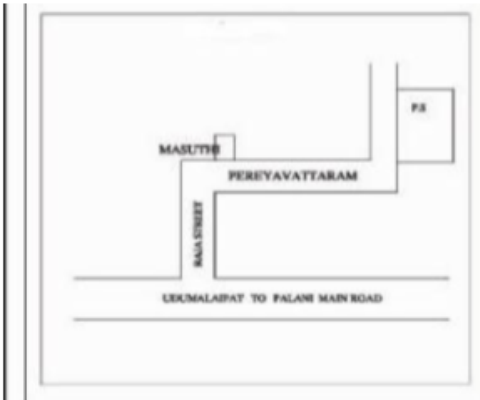

Google Map View

Polling Station Building Front View

Polling Station Front View

Cad View

Key MAP View

1 பெயர் : மாரியாத்தாள் கணவர் பெயர் : மாரிமுத்து வீட்டு எண் : 1 வயது : 68 பாலினம் : பெண்	WTS1900588 Photo is available	2 பெயர் : தனலட்சுமி கணவர் பெயர் : குணசேகரன் வீட்டு எண் : 1 வயது : 56 பாலினம் : பெண்	WTS1900596 Photo is available	3 பெயர் : நாகேந்திரன் மாரியப்பன் தந்தை பெயர் : மாரியப்பன் வீட்டு எண் : 1 வயது : 56 பாலினம் : ஆண்	WTS2197101 Photo is available
#2 4 பெயர் : நாகேஸ்வரி ச கணவர் பெயர் : சந்திரசேகர் வீட்டு எண் : 1 வயது : 59 பாலினம் : பெண்	IBU0889352 Photo is available	5 பெயர் : கந்தவேல் தந்தை பெயர் : கனகராஜ் வீட்டு எண் : 1 வயது : 54 பாலினம் : ஆண்	WTS0333724 Photo is available	6 பெயர் : குமுதா நாகேந்திரன் கணவர் பெயர் : நாகேந்திரன் வீட்டு எண் : 1 வயது : 54 பாலினம் : பெண்	WTS2194835 Photo is available
7 பெயர் : ஆமினா கணவர் பெயர் : சுலைமான் வீட்டு எண் : 1 வயது : 49 பாலினம் : பெண்	WTS0442426 Photo is available	8 பெயர் : சாதிகலி தந்தை பெயர் : அப்துல்காதர் வீட்டு எண் : 1 வயது : 42 பாலினம் : ஆண்	WTS0870881 Photo is available	9 பெயர் : பார்த்திபன் தந்தை பெயர் : குணசேகரன் வீட்டு எண் : 1 வயது : 28 பாலினம் : ஆண்	WTS1070531 Photo is available
10 பெயர் : மாலதி மணிகண்டபிரபு கணவர் பெயர் : மணிகண்டபிரபு வீட்டு எண் : 1 வயது : 22 பாலினம் : பெண்	WTS2201457 Photo is available	11 பெயர் : முருகேஸ்வரி கணவர் பெயர் : செளந்திரராகத்தேவர் வீட்டு எண் : 1-1 வயது : 56 பாலினம் : பெண்	CCN5163571 Photo is available	12 பெயர் : சுகந்தி கணவர் பெயர் : செந்தில்குமார் வீட்டு எண் : 1-1 வயது : 47 பாலினம் : பெண்	CCN5254438 Photo is available
13 பெயர் : ஜோதிமணி தந்தை பெயர் : வேல்சாமி வீட்டு எண் : 1-2 வயது : 44 பாலினம் : பெண்	CCN5254446 Photo is available	14 பெயர் : முருகேசன் தந்தை பெயர் : பெரியசாமி வீட்டு எண் : 1-3 வயது : 48 பாலினம் : ஆண்	CCN5254453 Photo is available	15 பெயர் : சந்திரா கணவர் பெயர் : முருகேசன் வீட்டு எண் : 1-3 வயது : 44 பாலினம் : பெண்	CCN5254479 Photo is available
16 பெயர் : செல்வராஜ் தந்தை பெயர் : வெள்ளையன் வீட்டு எண் : 1-3A வயது : 59 பாலினம் : ஆண்	CCN5163605 Photo is available	17 பெயர் : மாரியம்மாள் கணவர் பெயர் : செல்வராஜ் வீட்டு எண் : 1-3A வயது : 54 பாலினம் : பெண்	CCN5163621 Photo is available	18 பெயர் : அரிவழகன் தந்தை பெயர் : கோபால் வீட்டு எண் : 1-A1 வயது : 52 பாலினம் : ஆண்	WTS1070929 Photo is available
19 பெயர் : ரஞ்சித் தாயின் பெயர் : குமுதா குமுதா வீட்டு எண் : 1 ஆடலூர் அம்மன்கோவில் வயது : 25 பாலினம் : ஆண்	WTS2150654 Photo is available	20 பெயர் : ஈஸ்வரி கணவர் பெயர் : பொன்ராஜ் வீட்டு எண் : 1இ வயது : 43 பாலினம் : பெண்	WTS0933010 Photo is available	21 பெயர் : முஹமத் ஷாஜகான் தந்தை பெயர் : முஹமத் அனிபா வீட்டு எண் : 1ஜெ2 வயது : 27 பாலினம் : ஆண்	WTS1243542 Photo is available
22 பெயர் : மாமனமைதீன் தந்தை பெயர் : சாகுல்அமீது வீட்டு எண் : 1K வயது : 50 பாலினம் : ஆண்	WTS1900604 Photo is available	23 பெயர் : காவியா செ தந்தை பெயர் : செல்வன் வீட்டு எண் : 1கே1/24 வயது : 24 பாலினம் : பெண்	WTS2120475 Photo is available	24 பெயர் : ஹேமலதா செ தந்தை பெயர் : செல்வம் நா வீட்டு எண் : 1கே1/24 வயது : 22 பாலினம் : பெண்	WTS2120806 Photo is available
25 பெயர் : சின்னதம்பி தந்தை பெயர் : தண்டபாணி வீட்டு எண் : 1 வீதி வயது : 20 பாலினம் : ஆண்	WTS2240133 Photo is available	26 பெயர் : கவிதா கணவர் பெயர் : நாகேந்திரன் வீட்டு எண் : 2 வயது : 42 பாலினம் : பெண்	WTS0697144 Photo is available	27 பெயர் : சுரேஷ் தந்தை பெயர் : சுகுமார் வீட்டு எண் : 2 வயது : 39 பாலினம் : ஆண்	CCN5334768 Photo is available
28 பெயர் : தெய்வநாயகம் தந்தை பெயர் : பாபு வீட்டு எண் : 2-2 வயது : 50 பாலினம் : பெண்	CCN5163647 Photo is available	# 29 பெயர் : பாலமுருகன் ச தந்தை பெயர் : சண்முகவேல் வீட்டு எண் : 2/2 வயது : 20 பாலினம் : ஆண்	WTS2235067 Photo is available	30 பெயர் : கந்தீஸ்வரன் தந்தை பெயர் : ஆறுமுகம் வீட்டு எண் : 2-3B வயது : 49 பாலினம் : ஆண்	CCN1620921 Photo is available