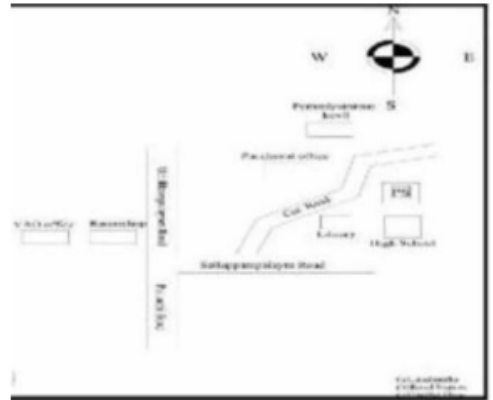

Cad View

Key MAP View