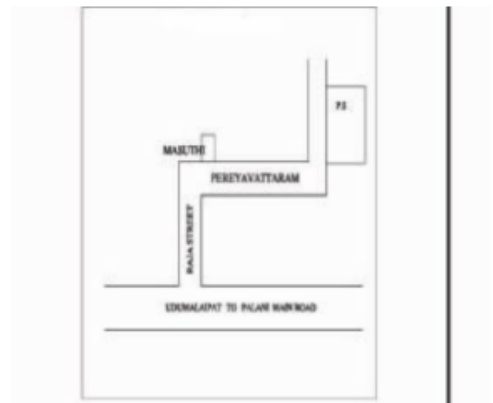

Google Map View

Polling Station Building Front View

Polling Station Front View

Cad View

Key MAP View

1 பெயர் : ஜீவா கணவர் பெயர் : திருநாவுகரசு வீட்டு எண் : 1/6 வயது : 39 பாலினம் : பெண் Photo is available	WTS1201987	2 பெயர் : ஷேக சையத் தந்தை பெயர் : ஸாதூலஹமீட் வீட்டு எண் : 1/28 வயது : 24 பாலினம் : ஆண் Photo is available	WTS1984889	3 பெயர் : பதுமைமேரி கணவர் பெயர் : தங்கவேல் வீட்டு எண் : 2 வயது : 61 பாலினம் : பெண் Photo is available	WTS1904200
4 பெயர் : சண்முகம் தந்தை பெயர் : கருப்பணன் வீட்டு எண் : 2 வயது : 55 பாலினம் : ஆண் Photo is available	WTS0442764	5 பெயர் : கௌசல்யா தந்தை பெயர் : கன்னி முத்து வீட்டு எண் : 2 வயது : 26 பாலினம் : பெண் Photo is available	WTS1216928	6 பெயர் : சூர்யா தந்தை பெயர் : தங்கவேல் வீட்டு எண் : 2/1 வயது : 34 பாலினம் : பெண் Photo is available	WTS0821082
7 பெயர் : சரண்யா தந்தை பெயர் : சக்திவேல் வீட்டு எண் : 2a வயது : 25 பாலினம் : பெண் Photo is available	WTS1957737	8 பெயர் : ஜெசீந்தாமேரி கணவர் பெயர் : ஜோசப் வீட்டு எண் : 3 வயது : 66 பாலினம் : பெண் Photo is available	WTS1904218	9 பெயர் : நசீராபானு கணவர் பெயர் : சவுக்கத்தாவி வீட்டு எண் : 3-1B வயது : 47 பாலினம் : பெண் Photo is available	CCN5165667
10 பெயர் : முஸ்திரி கணவர் பெயர் : சாகுல்அமீது வீட்டு எண் : 3-1B வயது : 44 பாலினம் : பெண் Photo is available	CCN5409552	11 பெயர் : முகுந்தன் தந்தை பெயர் : கணகசுந்தரம் வீட்டு எண் : 3-1C வயது : 61 பாலினம் : ஆண் Photo is available	CCN1423706	12 பெயர் : ஈஸ்வரி கணவர் பெயர் : முகுந்தன் வீட்டு எண் : 3-1C வயது : 59 பாலினம் : பெண் Photo is available	WTS1904242
13 பெயர் : கன்னியம்மாள் கணவர் பெயர் : மகுடல்வரன் வீட்டு எண் : 3-2 வயது : 57 பாலினம் : பெண் Photo is available	WTS1904267	14 பெயர் : சந்திரசேகர் தந்தை பெயர் : மருதநாயகம்பிள்ளை வீட்டு எண் : 4 வயது : 66 பாலினம் : ஆண் Photo is available	WTS1904275	15 பெயர் : பிரியா தந்தை பெயர் : துரைராஜ் வீட்டு எண் : 4 வயது : 26 பாலினம் : பெண் Photo is available	WTS1989474
16 பெயர் : கந்தசாமி தந்தை பெயர் : முத்தன் வீட்டு எண் : 5 வயது : 73 பாலினம் : ஆண் Photo is available	WTS1904283	17 பெயர் : ஹர்சினி தந்தை பெயர் : வேணுகோபால் வீட்டு எண் : 5 வயது : 26 பாலினம் : பெண் Photo is available	WTS1186857	18 பெயர் : விஜயகுமார் தந்தை பெயர் : சுப்பையாபிள்ளை வீட்டு எண் : 6 வயது : 51 பாலினம் : ஆண் Photo is available	WTS1904333
19 பெயர் : நாகேஸ்வரி தந்தை பெயர் : விஷ்ணுநாதன் வீட்டு எண் : 6/6 வயது : 23 பாலினம் : பெண் Photo is available	WTS2026201	20 பெயர் : ஸத்யாருபா தாயின் பெயர் : ஈஸ்வரி வீட்டு எண் : 6ஏ வயது : 23 பாலினம் : பெண் Photo is available	WTS2036531	21 பெயர் : பொன்னுத்தாய் கணவர் பெயர் : தங்கராசு வீட்டு எண் : 7 வயது : 57 பாலினம் : பெண் Photo is available	WTS1904341
22 பெயர் : காளீஸ்வரி தந்தை பெயர் : மகுடல்வரன் வீட்டு எண் : 7 வயது : 30 பாலினம் : பெண் Photo is available	WTS0821074	23 பெயர் : இர்பான் பதான் தந்தை பெயர் : அப்பாஷ் வீட்டு எண் : 7/189 வயது : 21 பாலினம் : ஆண் Photo is available	WTS2163665	24 பெயர் : பழனிச்சாமி தந்தை பெயர் : மாறன் வீட்டு எண் : 8 வயது : 52 பாலினம் : ஆண் Photo is available	WTS0442673
25 பெயர் : கன்னீஸ்வரி கணவர் பெயர் : பழனிச்சாமி வீட்டு எண் : 8 வயது : 47 பாலினம் : பெண் Photo is available	WTS0442699	26 பெயர் : கௌசிக் விசுவநாதன் தந்தை பெயர் : பாலாஸுப்ரமணியம் வீட்டு எண் : 8/10 வயது : 24 பாலினம் : ஆண் Photo is available	WTS1984418	27 பெயர் : பூரீ செல்வி கணவர் பெயர் : சுரேஷ் வீட்டு எண் : 9 வயது : 34 பாலினம் : பெண் Photo is available	WTS1968783
28 பெயர் : நிர்மல் குமார் தந்தை பெயர் : முத்து ராமலிங்கம் வீட்டு எண் : 10 வயது : 23 பாலினம் : ஆண் Photo is available	WTS2040731	29 பெயர் : பர்வீன் பாணு கணவர் பெயர் : முஹமது அலி வீட்டு எண் : 12 வயது : 37 பாலினம் : பெண் Photo is available	WTS0472258	30 பெயர் : ஆயிஷா பாத்திமா கணவர் பெயர் : ராஜா முஹமத் வீட்டு எண் : 12 வயது : 31 பாலினம் : பெண் Photo is available	WTS2040186