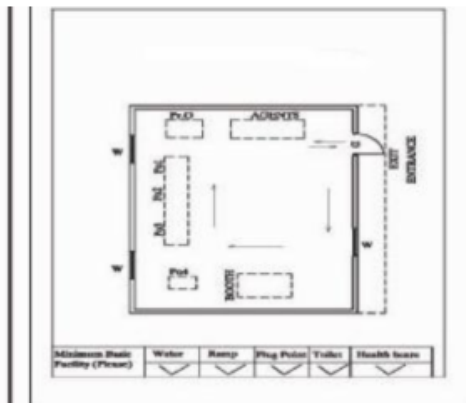

Google Map View

Polling Station Building Front View

Polling Station Front View

Cad View

Key MAP View

1 பெயர் : ஜீவா கணவர் பெயர் : திருநாவுகரசு வீட்டு எண் : 1/6 வயது : 39 பாலினம் : பெண் Photo is available	WTS1201987	2 பெயர் : ஷேக சையத் தந்தை பெயர் : ஸாதூலஹமீட் வீட்டு எண் : 1/28 வயது : 24 பாலினம் : ஆண் Photo is available	WTS1984889	3 பெயர் : பதுமைமேரி கணவர் பெயர் : தங்கவேல் வீட்டு எண் : 2 வயது : 61 பாலினம் : பெண் Photo is available	WTS1904200
4 பெயர் : சண்முகம் தந்தை பெயர் : கருப்பணன் வீட்டு எண் : 2 வயது : 55 பாலினம் : ஆண் Photo is available	WTS0442764	5 பெயர் : கௌசல்யா தந்தை பெயர் : கன்னி முத்து வீட்டு எண் : 2 வயது : 26 பாலினம் : பெண் Photo is available	WTS1216928	6 பெயர் : சூர்யா தந்தை பெயர் : தங்கவேல் வீட்டு எண் : 2/1 வயது : 34 பாலினம் : பெண் Photo is available	WTS0821082
7 பெயர் : சரண்யா தந்தை பெயர் : சக்திவேல் வீட்டு எண் : 2a வயது : 25 பாலினம் : பெண் Photo is available	WTS1957737	8 பெயர் : ஜெசீந்தாமேரி கணவர் பெயர் : ஜோசப் வீட்டு எண் : 3 வயது : 66 பாலினம் : பெண் Photo is available	WTS1904218	9 பெயர் : நசீராபானு கணவர் பெயர் : சவுக்கத்தாவி வீட்டு எண் : 3-1B வயது : 47 பாலினம் : பெண் Photo is available	CCN5165667
10 பெயர் : முஸ்திரி கணவர் பெயர் : சாகுல்அமீது வீட்டு எண் : 3-1B வயது : 44 பாலினம் : பெண் Photo is available	CCN5409552	11 பெயர் : முகுந்தன் தந்தை பெயர் : கணகசுந்தரம் வீட்டு எண் : 3-1C வயது : 61 பாலினம் : ஆண் Photo is available	CCN1423706	12 பெயர் : ஈஸ்வரி கணவர் பெயர் : முகுந்தன் வீட்டு எண் : 3-1C வயது : 59 பாலினம் : பெண் Photo is available	WTS1904242
13 பெயர் : கன்னியம்மாள் கணவர் பெயர் : மகுடல்வரன் வீட்டு எண் : 3-2 வயது : 57 பாலினம் : பெண் Photo is available	WTS1904267	14 பெயர் : சந்திரசேகர் தந்தை பெயர் : மருதநாயகம்பிள்ளை வீட்டு எண் : 4 வயது : 66 பாலினம் : ஆண் Photo is available	WTS1904275	15 பெயர் : பிரியா தந்தை பெயர் : துரைராஜ் வீட்டு எண் : 4 வயது : 26 பாலினம் : பெண் Photo is available	WTS1989474
16 பெயர் : கந்தசாமி தந்தை பெயர் : முத்தன் வீட்டு எண் : 5 வயது : 73 பாலினம் : ஆண் Photo is available	WTS1904283	17 பெயர் : ஹர்சினி தந்தை பெயர் : வேணுகோபால் வீட்டு எண் : 5 வயது : 26 பாலினம் : பெண் Photo is available	WTS1186857	18 பெயர் : விஜயகுமார் தந்தை பெயர் : சுப்பையாபிள்ளை வீட்டு எண் : 6 வயது : 51 பாலினம் : ஆண் Photo is available	WTS1904333
19 பெயர் : நாகேஸ்வரி தந்தை பெயர் : விஷ்ணுநாதன் வீட்டு எண் : 6/6 வயது : 23 பாலினம் : பெண் Photo is available	WTS2026201	20 பெயர் : ஸத்யாருபா தாயின் பெயர் : ஈஸ்வரி வீட்டு எண் : 6ஏ வயது : 23 பாலினம் : பெண் Photo is available	WTS2036531	21 பெயர் : பொன்னுத்தாய் கணவர் பெயர் : தங்கராசு வீட்டு எண் : 7 வயது : 57 பாலினம் : பெண் Photo is available	WTS1904341
22 பெயர் : காளீஸ்வரி தந்தை பெயர் : மகுடல்வரன் வீட்டு எண் : 7 வயது : 30 பாலினம் : பெண் Photo is available	WTS0821074	23 பெயர் : இர்பான் பதான் தந்தை பெயர் : அப்பாஷ் வீட்டு எண் : 7/189 வயது : 21 பாலினம் : ஆண் Photo is available	WTS2163665	24 பெயர் : பழனிச்சாமி தந்தை பெயர் : மாறன் வீட்டு எண் : 8 வயது : 52 பாலினம் : ஆண் Photo is available	WTS0442673
25 பெயர் : கன்னீஸ்வரி கணவர் பெயர் : பழனிச்சாமி வீட்டு எண் : 8 வயது : 47 பாலினம் : பெண் Photo is available	WTS0442699	26 பெயர் : கௌசிக் விசுவநாதன் தந்தை பெயர் : பாலாஸுப்ரமணியம் வீட்டு எண் : 8/10 வயது : 24 பாலினம் : ஆண் Photo is available	WTS1984418	27 பெயர் : பூரீ செல்வி கணவர் பெயர் : சுரேஷ் வீட்டு எண் : 9 வயது : 34 பாலினம் : பெண் Photo is available	WTS1968783
28 பெயர் : நிர்மல் குமார் தந்தை பெயர் : முத்து ராமலிங்கம் வீட்டு எண் : 10 வயது : 23 பாலினம் : ஆண் Photo is available	WTS2040731	29 பெயர் : பர்வீன் பாணு கணவர் பெயர் : முஹமது அலி வீட்டு எண் : 12 வயது : 37 பாலினம் : பெண் Photo is available	WTS0472258	30 பெயர் : ஆயிஷா பாத்திமா கணவர் பெயர் : ராஜா முஹமத் வீட்டு எண் : 12 வயது : 31 பாலினம் : பெண் Photo is available	WTS2040186