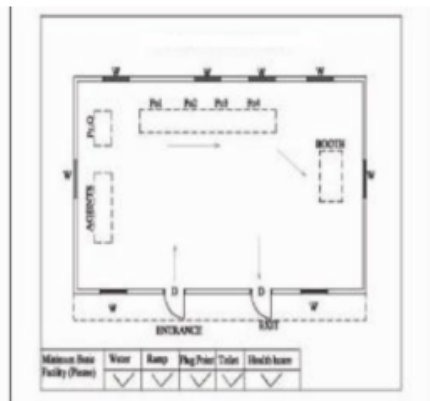

வாக்காளர் பதிவு அலுவலரின்
கையொப்பம்

Nazri Naksha

Google Map View

Polling Station Building Front View

Polling Station Front View

Cad View

Key MAP View

1 பெயர் : ஆறுமுகம் தந்தை பெயர்: காளிமுத்து வீட்டு எண் : 1 வயது : 78 பாலினம் : ஆண்	WTS1121896 Photo is available	2 பெயர் : மாரியம்மாள் கணவர் பெயர்: முருகன் வீட்டு எண் : 1 வயது : 58 பாலினம் : பெண்	WTS0225128 Photo is available	3 பெயர் : கோமதி கணவர் பெயர்: காளியப்பன் வீட்டு எண் : 1 வயது : 56 பாலினம் : பெண்	WTS2220440 Photo is available
4 பெயர் : சிவசங்கரன் தந்தை பெயர்: சுவையப்பன் வீட்டு எண் : 1 வயது : 54 பாலினம் : ஆண்	WTS0331090 Photo is available	5 பெயர் : மணிமேகலை கணவர் பெயர்: பாலன் வீட்டு எண் : 1 வயது : 45 பாலினம் : பெண்	WTS0443374 Photo is available	6 பெயர் : ஜெயலலிதா தந்தை பெயர்: அருண் குமார் வீட்டு எண் : 1 வயது : 36 பாலினம் : ஆண்	WTS0697904 Photo is available
7 பெயர் : பிரீத்தா பா கணவர் பெயர்: கருப்புச்சாமி வீட்டு எண் : 1 வயது : 36 பாலினம் : பெண்	WTS2308583 Photo is available	8 பெயர் : கல்பனா தந்தை பெயர்: குமார் வீட்டு எண் : 1 வயது : 28 பாலினம் : பெண்	WTS1974898 Photo is available	9 பெயர் : கதிரேஷ் தந்தை பெயர்: சண்முகவேல் வீட்டு எண் : 1 வயது : 27 பாலினம் : ஆண்	WTS1264910 Photo is available
10 பெயர் : சதீஷ் குமார் தந்தை பெயர்: குமார் வீட்டு எண் : 1 வயது : 27 பாலினம் : ஆண்	WTS1971977 Photo is available	11 பெயர் : கருப்புச்சாமி தந்தை பெயர்: சுபாஷ்சந்திரபோஸ் வீட்டு எண் : 1 வயது : 25 பாலினம் : ஆண்	WTS2090694 Photo is available	12 பெயர் : சபரிநாதன் தந்தை பெயர்: நாகராத்தன் வீட்டு எண் : 1 வயது : 23 பாலினம் : ஆண்	WTS2029262 Photo is available
13 பெயர் : கவியரசு தந்தை பெயர்: காளியப்பன் வீட்டு எண் : 1 வயது : 22 பாலினம் : ஆண்	WTS2220499 Photo is available	14 பெயர் : ஷரண் தந்தை பெயர்: நாகரத்தினம் வீட்டு எண் : 1 வயது : 22 பாலினம் : ஆண்	WTS2148310 Photo is available	15 பெயர் : கதீஷ்குமார் கு தந்தை பெயர்: குமரவேல் வீட்டு எண் : 1 வயது : 22 பாலினம் : ஆண்	WTS2308757 Photo is available
16 பெயர் : ஈஸ்வரன் தந்தை பெயர்: மாசாணி வீட்டு எண் : 1/3 வயது : 32 பாலினம் : ஆண்	WTS1224948 Photo is available	17 பெயர் : சரண்யா கணவர் பெயர்: ஈஸ்வரன் வீட்டு எண் : 1/3 வயது : 28 பாலினம் : பெண்	WTS2063063 Photo is available	18 பெயர் : கலைவாணி கணவர் பெயர்: மகுடீஸ்வரன் வீட்டு எண் : 1-5 வயது : 37 பாலினம் : பெண்	WTS0822957 Photo is available
19 பெயர் : காளியம்மாள் கணவர் பெயர்: நடராஜ் வீட்டு எண் : 1/6 வயது : 62 பாலினம் : பெண்	WTS2002194 Photo is available	20 பெயர் : ஈஸ்வரி கணவர் பெயர்: முத்துசாமி வீட்டு எண் : 1-7 வயது : 41 பாலினம் : பெண்	WTS0995233 Photo is available	21 பெயர் : திருமாத்நாள் கணவர் பெயர்: சண்முகவேல் வீட்டு எண் : 1-8 வயது : 56 பாலினம் : பெண்	WTS0331066 Photo is available
22 பெயர் : சின்னம்மாள் கணவர் பெயர்: ராமசாமி வீட்டு எண் : 1/11 வயது : 70 பாலினம் : பெண்	WTS2304160 Photo is available	23 பெயர் : கவிதா கணவர் பெயர்: பரமேஸ்வரன் வீட்டு எண் : 1-17 வயது : 43 பாலினம் : பெண்	WTS0225102 Photo is available	24 பெயர் : லிங்கம்மாள் கணவர் பெயர்: சுப்பிரமணி வீட்டு எண் : 1/20 வயது : 70 பாலினம் : பெண்	WTS2062982 Photo is available
25 பெயர் : மோகனா கணவர் பெயர்: கருப்புச்சாமி வீட்டு எண் : 1/23 வயது : 31 பாலினம் : பெண்	WTS2156560 Photo is available	26 பெயர் : காளியத்தாள் கணவர் பெயர்: சின்ன சாமி வீட்டு எண் : 1/42 வயது : 69 பாலினம் : பெண்	WTS1974906 Photo is available	27 பெயர் : கலைச்செல்வன் தந்தை பெயர்: அப்பூஸாமி வீட்டு எண் : 1/47ஆசு வயது : 27 பாலினம் : ஆண்	WTS1984764 Photo is available
28 பெயர் : கீர்த்தனா தந்தை பெயர்: அப்பூச்சாமி வீட்டு எண் : 1/47 ஜ வயது : 23 பாலினம் : பெண்	WTS2062784 Photo is available	29 பெயர் : பவிதராதேவி தந்தை பெயர்: கிருஷ்ணசாமி வீட்டு எண் : 1/48 வயது : 25 பாலினம் : பெண்	WTS2019511 Photo is available	30 பெயர் : யுவராஜ் தந்தை பெயர்: பாலுச்சாமி வீட்டு எண் : 1/48பீ வயது : 39 பாலினம் : ஆண்	WTS2090231 Photo is available