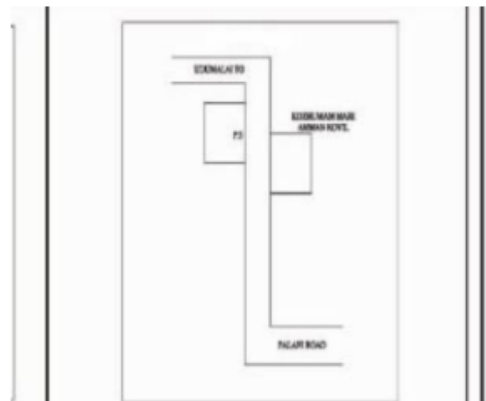

வாக்காளர் பதிவு அலுவலரின்
கையொப்பம்

Nazri Naksha

Google Map View

Polling Station Building Front View

Polling Station Front View

Cad View

Key MAP View

1 பெயர் : ஆறுமுகம் தந்தை பெயர்: காளிமுத்து வீட்டு எண் : 1 வயது : 78 பாலினம் : ஆண்	WTS1121896 Photo is available	2 பெயர் : மாரியம்மாள் கணவர் பெயர்: முருகன் வீட்டு எண் : 1 வயது : 58 பாலினம் : பெண்	WTS0225128 Photo is available	3 பெயர் : கோமதி கணவர் பெயர்: காளியப்பன் வீட்டு எண் : 1 வயது : 56 பாலினம் : பெண்	WTS2220440 Photo is available
4 பெயர் : சிவசங்கரன் தந்தை பெயர்: சுவையப்பன் வீட்டு எண் : 1 வயது : 54 பாலினம் : ஆண்	WTS0331090 Photo is available	5 பெயர் : மணிமேகலை கணவர் பெயர்: பாலன் வீட்டு எண் : 1 வயது : 45 பாலினம் : பெண்	WTS0443374 Photo is available	6 பெயர் : ஜெயலலிதா தந்தை பெயர்: அருண் குமார் வீட்டு எண் : 1 வயது : 36 பாலினம் : ஆண்	WTS0697904 Photo is available
7 பெயர் : பிரீத்தா பா கணவர் பெயர்: கருப்புச்சாமி வீட்டு எண் : 1 வயது : 36 பாலினம் : பெண்	WTS2308583 Photo is available	8 பெயர் : கல்பனா தந்தை பெயர்: குமார் வீட்டு எண் : 1 வயது : 28 பாலினம் : பெண்	WTS1974898 Photo is available	9 பெயர் : கதிரேஷ் தந்தை பெயர்: சண்முகவேல் வீட்டு எண் : 1 வயது : 27 பாலினம் : ஆண்	WTS1264910 Photo is available
10 பெயர் : சதீஷ் குமார் தந்தை பெயர்: குமார் வீட்டு எண் : 1 வயது : 27 பாலினம் : ஆண்	WTS1971977 Photo is available	11 பெயர் : கருப்புச்சாமி தந்தை பெயர்: சுபாஷ்சந்திரபோஸ் வீட்டு எண் : 1 வயது : 25 பாலினம் : ஆண்	WTS2090694 Photo is available	12 பெயர் : சபரிநாதன் தந்தை பெயர்: நாகராத்தன் வீட்டு எண் : 1 வயது : 23 பாலினம் : ஆண்	WTS2029262 Photo is available
13 பெயர் : கவியரசு தந்தை பெயர்: காளியப்பன் வீட்டு எண் : 1 வயது : 22 பாலினம் : ஆண்	WTS2220499 Photo is available	14 பெயர் : ஷரண் தந்தை பெயர்: நாகரத்தினம் வீட்டு எண் : 1 வயது : 22 பாலினம் : ஆண்	WTS2148310 Photo is available	15 பெயர் : கதீஷ்குமார் கு தந்தை பெயர்: குமரவேல் வீட்டு எண் : 1 வயது : 22 பாலினம் : ஆண்	WTS2308757 Photo is available
16 பெயர் : ஈஸ்வரன் தந்தை பெயர்: மாசாணி வீட்டு எண் : 1/3 வயது : 32 பாலினம் : ஆண்	WTS1224948 Photo is available	17 பெயர் : சரண்யா கணவர் பெயர்: ஈஸ்வரன் வீட்டு எண் : 1/3 வயது : 28 பாலினம் : பெண்	WTS2063063 Photo is available	18 பெயர் : கலைவாணி கணவர் பெயர்: மகுடீஸ்வரன் வீட்டு எண் : 1-5 வயது : 37 பாலினம் : பெண்	WTS0822957 Photo is available
19 பெயர் : காளியம்மாள் கணவர் பெயர்: நடராஜ் வீட்டு எண் : 1/6 வயது : 62 பாலினம் : பெண்	WTS2002194 Photo is available	20 பெயர் : ஈஸ்வரி கணவர் பெயர்: முத்துசாமி வீட்டு எண் : 1-7 வயது : 41 பாலினம் : பெண்	WTS0995233 Photo is available	21 பெயர் : திருமாத்நாள் கணவர் பெயர்: சண்முகவேல் வீட்டு எண் : 1-8 வயது : 56 பாலினம் : பெண்	WTS0331066 Photo is available
22 பெயர் : சின்னம்மாள் கணவர் பெயர்: ராமசாமி வீட்டு எண் : 1/11 வயது : 70 பாலினம் : பெண்	WTS2304160 Photo is available	23 பெயர் : கவிதா கணவர் பெயர்: பரமேஸ்வரன் வீட்டு எண் : 1-17 வயது : 43 பாலினம் : பெண்	WTS0225102 Photo is available	24 பெயர் : லிங்கம்மாள் கணவர் பெயர்: சுப்பிரமணி வீட்டு எண் : 1/20 வயது : 70 பாலினம் : பெண்	WTS2062982 Photo is available
25 பெயர் : மோகனா கணவர் பெயர்: கருப்புச்சாமி வீட்டு எண் : 1/23 வயது : 31 பாலினம் : பெண்	WTS2156560 Photo is available	26 பெயர் : காளியத்தாள் கணவர் பெயர்: சின்ன சாமி வீட்டு எண் : 1/42 வயது : 69 பாலினம் : பெண்	WTS1974906 Photo is available	27 பெயர் : கலைச்செல்வன் தந்தை பெயர்: அப்பூஸாமி வீட்டு எண் : 1/47ஆசு வயது : 27 பாலினம் : ஆண்	WTS1984764 Photo is available
28 பெயர் : கீர்த்தனா தந்தை பெயர்: அப்பூச்சாமி வீட்டு எண் : 1/47 ஜ வயது : 23 பாலினம் : பெண்	WTS2062784 Photo is available	29 பெயர் : பவிதராதேவி தந்தை பெயர்: கிருஷ்ணசாமி வீட்டு எண் : 1/48 வயது : 25 பாலினம் : பெண்	WTS2019511 Photo is available	30 பெயர் : யுவராஜ் தந்தை பெயர்: பாலுச்சாமி வீட்டு எண் : 1/48பீ வயது : 39 பாலினம் : ஆண்	WTS2090231 Photo is available