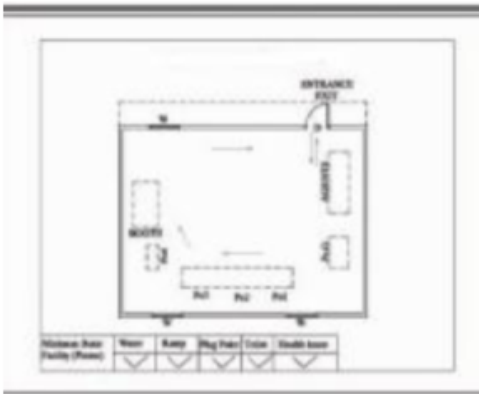

Cad View

Key MAP View