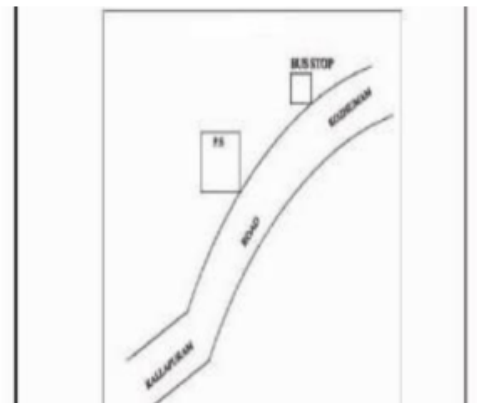

Cad View

Key MAP View