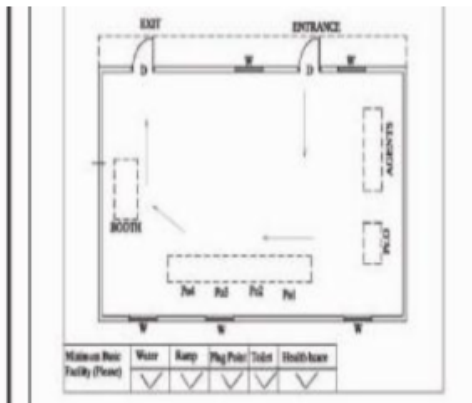

Google Map View

Polling Station Building Front View

Polling Station Front View

Cad View

Key MAP View

1 பெயர் : மாயலாகு தந்தை பெயர் : மதுரை வீரன் வீட்டு எண் : 0 வயது : 19 பாலினம் : ஆண்	WTS2297307 Photo is available	2 பெயர் : முத்துலட்சுமி கணவர் பெயர் : தேவண்ணகவுண்டர் வீட்டு எண் : 1 வயது : 69 பாலினம் : பெண்	WTS1856616 Photo is available	3 பெயர் : தென்பாளி தந்தை பெயர் : தேவண்ணகவுண்டர் வீட்டு எண் : 1 வயது : 49 பாலினம் : ஆண்	CCN1558816 Photo is available
4 பெயர் : தமிழ்செல்வன் தந்தை பெயர் : மாரியப்பன் வீட்டு எண் : 1 வயது : 23 பாலினம் : ஆண்	WTS2266500 Photo is available	5 பெயர் : பழனியம்மாள் தந்தை பெயர் : கந்தசாமி வீட்டு எண் : 1A வயது : 84 பாலினம் : பெண்	WTS1856624 Photo is available	6 பெயர் : பசீர்அகமது தந்தை பெயர் : காதர்சாராவுத்தர் வீட்டு எண் : 2 வயது : 64 பாலினம் : ஆண்	WTS1856632 Photo is available
7 பெயர் : தன்வீரப்பரின் கணவர் பெயர் : சாகுல்அமீது வீட்டு எண் : 2 வயது : 46 பாலினம் : பெண்	CCN3682259 Photo is available	8 பெயர் : சித்ராதேவி கணவர் பெயர் : வீரமணி வீட்டு எண் : 2 வயது : 38 பாலினம் : பெண்	WTS1102219 Photo is available	9 பெயர் : ராஜாமுகமது தந்தை பெயர் : பசீர் அகமது வீட்டு எண் : 2-3 வயது : 36 பாலினம் : ஆண்	WTS0473256 Photo is available
10 பெயர் : ஜஸூனா கணவர் பெயர் : ராஜாமுகமது வீட்டு எண் : 2/3 வயது : 27 பாலினம் : பெண்	WTS2227841 Photo is available	11 பெயர் : ஷிபானா பர்வீன் தந்தை பெயர் : சாகுல் ஹமீது வீட்டு எண் : 2/3 வயது : 24 பாலினம் : பெண்	WTS2109643 Photo is available	12 பெயர் : பானுநிசா கணவர் பெயர் : பசீர்அகமது வீட்டு எண் : 3 வயது : 53 பாலினம் : பெண்	WTS1856640 Photo is available
13 பெயர் : அமராவதி தந்தை பெயர் : மாரியப்பன் வீட்டு எண் : 3 வயது : 48 பாலினம் : பெண்	CCN5252671 Photo is available	14 பெயர் : ஜன்னத்துல் ஃபிர்தெளஸ் கணவர் பெயர் : அகமதுரபி வீட்டு எண் : 3 வயது : 44 பாலினம் : பெண்	CCN5412663 Photo is available	# 15 பெயர் : அரக்காஸ் பேகம் கணவர் பெயர் : காஜா மைதீன் வீட்டு எண் : 10/3 வயது : 42 பாலினம் : பெண்	CCN5142575 Photo is available
16 பெயர் : தூர்காதேவி தந்தை பெயர் : பிரகாஷ் வீட்டு எண் : 3 வயது : 31 பாலினம் : ஆண்	WTS1072537 Photo is available	#2 17 பெயர் : காவியா த கணவர் பெயர் : தாமரைசெல்வன் வீட்டு எண் : 3 வயது : 28 பாலினம் : பெண்	WTS1210202 Photo is available	18 பெயர் : நஸ்ரீன் தந்தை பெயர் : ஷேக் பரீத் வீட்டு எண் : 3 வயது : 26 பாலினம் : பெண்	WTS1185701 Photo is available
19 பெயர் : முருகேஸ்வரி தந்தை பெயர் : மாரியப்பன் வீட்டு எண் : 3 வயது : 26 பாலினம் : பெண்	WTS1955434 Photo is available	20 பெயர் : விவேகானந்தன் தந்தை பெயர் : நாகப்பிள்ளை வீட்டு எண் : 3/5ஏ வயது : 68 பாலினம் : ஆண்	WTS1860725 Photo is available	21 பெயர் : சக்தி தரணி தரன் த தந்தை பெயர் : தர்மராஜ் வீட்டு எண் : 3/511 பி வயது : 23 பாலினம் : ஆண்	WTS2115335 Photo is available
22 பெயர் : கண்ணம்மாள் கணவர் பெயர் : கண்ணியப்பன் வீட்டு எண் : 3A வயது : 53 பாலினம் : பெண்	CCN1454347 Photo is available	23 பெயர் : பிரகாஷ் தந்தை பெயர் : காளியப்பன் வீட்டு எண் : 3ஏ வயது : 33 பாலினம் : ஆண்	WTS2129716 Photo is available	24 பெயர் : ஸ்நேகா தந்தை பெயர் : ராமலிங்கம் வீட்டு எண் : 4ஏ வயது : 26 பாலினம் : பெண்	WTS1955442 Photo is available
25 பெயர் : ராகினா தந்தை பெயர் : காஜா மைதீன் வீட்டு எண் : 5-ஏ வயது : 26 பாலினம் : பெண்	WTS2064723 Photo is available	26 பெயர் : பூபதி தந்தை பெயர் : பழனிச்சாமி வீட்டு எண் : 6 வயது : 55 பாலினம் : ஆண்	CCN1454610 Photo is available	27 பெயர் : சசிகலா கணவர் பெயர் : பூபதி வீட்டு எண் : 6 வயது : 45 பாலினம் : பெண்	CCN5143847 Photo is available
28 பெயர் : பசுபதி தந்தை பெயர் : சின்னசாமி வீட்டு எண் : 6 வயது : 27 பாலினம் : ஆண்	WTS1999218 Photo is available	29 பெயர் : அஷ்மித தந்தை பெயர் : ரமேஷ் வீட்டு எண் : 6 வயது : 20 பாலினம் : பெண்	WTS2296945 Photo is available	30 பெயர் : உமர் சல்மா கணவர் பெயர் : ராஜாமொஹமத் ராஜாமொஹமத் வீட்டு எண் : 6/16 வயது : 21 பாலினம் : பெண்	WTS2199883 Photo is available