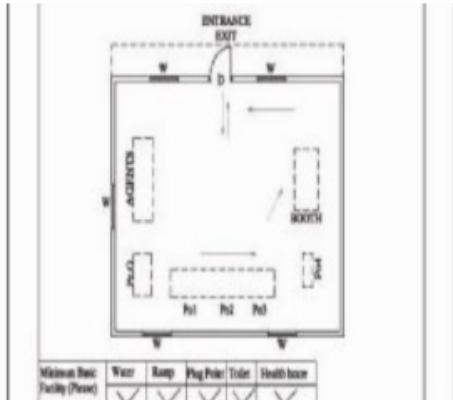

Google Map View

Polling Station Building Front View

Polling Station Front View

Cad View

Key MAP View

1 பெயர் : ரகமத்துல்லா தந்தை பெயர்: சாந்துமுகம்மது வீட்டு எண் : 1 வயது : 63 பாலினம் : ஆண்	WTS1866318 Photo is available	2 பெயர் : அப்துல்ரஹீம் தந்தை பெயர்: சாந்துமுகம்மது வீட்டு எண் : 1 வயது : 59 பாலினம் : ஆண்	CCN3682069 Photo is available	3 பெயர் : பேபிசகிலா கணவர் பெயர்: ரகமத்துல்லா வீட்டு எண் : 1 வயது : 54 பாலினம் : பெண்	CCN4789210 Photo is available
4 பெயர் : ஜன்னத்துல்பிர்தௌஸ் கணவர் பெயர்: அப்துல்ரஹீம் வீட்டு எண் : 1 வயது : 50 பாலினம் : பெண்	CCN4788501 Photo is available	5 பெயர் : நஸ்ரீன்பேகம் தந்தை பெயர்: ரகமத்துல்லா வீட்டு எண் : 1 வயது : 29 பாலினம் : பெண்	WTS0935429 Photo is available	6 பெயர் : ஜுக்ஃபஹிர் அலி தந்தை பெயர்: அப்துல் ரஹீம் வீட்டு எண் : 1 வயது : 26 பாலினம் : ஆண்	WTS1962828 Photo is available
7 பெயர் : அனீஸ்பாத்திமா தந்தை பெயர்: ரஹமத்துல்லா வீட்டு எண் : 1 வயது : 24 பாலினம் : பெண்	WTS2071181 Photo is available	8 பெயர் : ஷப்னாயாஸ்மின் தந்தை பெயர்: ரஹமத்துல்லா வீட்டு எண் : 1 வயது : 23 பாலினம் : பெண்	WTS2071058 Photo is available	E 9 பெயர் : சுப்பிரமணியம் தந்தை பெயர்: பழனிசுல்கண்டர் வீட்டு எண் : 2 வயது : 62 பாலினம் : ஆண்	WTS0701284 Photo is available
10 பெயர் : ஆசியாமா கணவர் பெயர்: சாபர்சேட் வீட்டு எண் : 2 வயது : 53 பாலினம் : பெண்	WTS1866326 Photo is available	11 பெயர் : தஸ்லமா பேகம் தந்தை பெயர்: அப்துல் ரஹீம் வீட்டு எண் : 2 வயது : 29 பாலினம் : பெண்	WTS0935403 Photo is available	12 பெயர் : சிந்து தந்தை பெயர்: நடராஜ் வீட்டு எண் : 2 வயது : 28 பாலினம் : பெண்	WTS1205681 Photo is available
13 பெயர் : அப்துல்ஜபார் தந்தை பெயர்: சாந்துமுகம்மது வீட்டு எண் : 3 வயது : 69 பாலினம் : ஆண்	WTS1866334 Photo is available	14 பெயர் : சேக்தாலுத் தந்தை பெயர்: சாந்துமுகம்மது வீட்டு எண் : 3 வயது : 66 பாலினம் : ஆண்	WTS1866342 Photo is available	# 15 பெயர் : ஆயிசாம்மா கணவர் பெயர்: அப்துல்ஜபார் வீட்டு எண் : 3 வயது : 57 பாலினம் : பெண்	CCN4788519 Photo is available
16 பெயர் : ரெஜியாபேகம் கணவர் பெயர்: சேக்தாலுத் வீட்டு எண் : 3 வயது : 56 பாலினம் : பெண்	CCN3681327 Photo is available	17 பெயர் : சேட்டு கே எ தந்தை பெயர்: அப்துல் மஜீத் வீட்டு எண் : 3/1 வயது : 71 பாலினம் : ஆண்	CCN3681020 Photo is available	18 பெயர் : சேராபித் கணவர் பெயர்: சேட்டு கா அ வீட்டு எண் : 3-1 வயது : 66 பாலினம் : பெண்	CCN4787834 Photo is available
19 பெயர் : மெகராஜ் கணவர் பெயர்: பாஷா வீட்டு எண் : 4 வயது : 71 பாலினம் : பெண்	WTS1866359 Photo is available	R 20 பெயர் : காஜாமைதீன் தந்தை பெயர்: அப்துல்சாக் வீட்டு எண் : 4 வயது : 64 பாலினம் : ஆண்	WTS1866367 Photo is available	21 பெயர் : மும்தாஜ் கணவர் பெயர்: காஜாமைதீன் வீட்டு எண் : 4 வயது : 56 பாலினம் : பெண்	WTS1866375 Photo is available
22 பெயர் : லோகநாயகி கணவர் பெயர்: மணிகண்டன் வீட்டு எண் : 4/43 வயது : 24 பாலினம் : பெண்	WTS2023588 Photo is available	23 பெயர் : ராமராஜ் தந்தை பெயர்: தெண்டபாணி வீட்டு எண் : 5 வயது : 35 பாலினம் : ஆண்	WTS2103927 Photo is available	24 பெயர் : மரியம்மாள் கணவர் பெயர்: முனுசாமி வீட்டு எண் : 5 வயது : 32 பாலினம் : பெண்	WTS1197987 Photo is available
25 பெயர் : அங்காலேஷ்வரி கணவர் பெயர்: மணிகண்டன் வீட்டு எண் : 5 வயது : 31 பாலினம் : பெண்	WTS2037299 Photo is available	26 பெயர் : விஜயலக்ஷ்மி தந்தை பெயர்: பழனிப்பன் வீட்டு எண் : 5 வயது : 30 பாலினம் : பெண்	WTS2037265 Photo is available	27 பெயர் : மனோன்மணி ரா கணவர் பெயர்: ராமராஜ் வீட்டு எண் : 5 வயது : 26 பாலினம் : பெண்	WTS2103943 Photo is available
28 பெயர் : சத்தியன் தந்தை பெயர்: கணபதி வீட்டு எண் : 5 வயது : 25 பாலினம் : ஆண்	WTS1205822 Photo is available	29 பெயர் : நிவேதா தந்தை பெயர்: சக்திவேல் வீட்டு எண் : 5/3 வயது : 25 பாலினம் : பெண்	WTS2066959 Photo is available	30 பெயர் : அபிநீசா கணவர் பெயர்: முகமதுஅனீபா வீட்டு எண் : 6 வயது : 69 பாலினம் : பெண்	CCN3682044 Photo is available