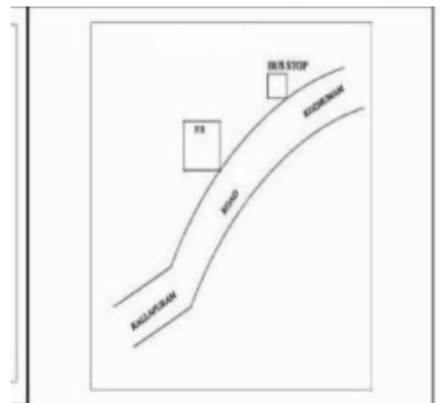

Cad View

Key MAP View