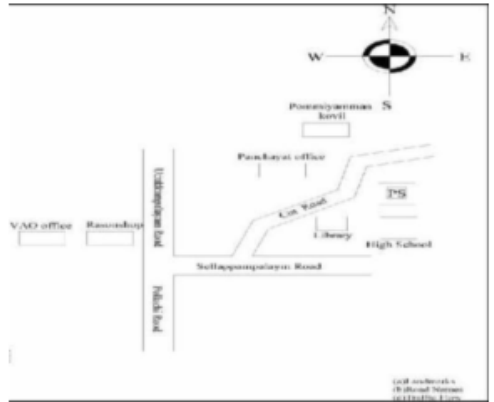

Cad View

Key MAP View