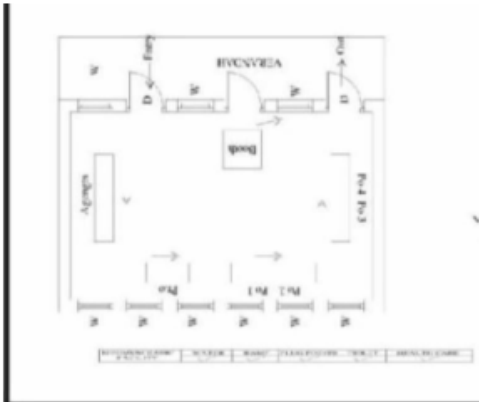

Cad View

Key MAP View