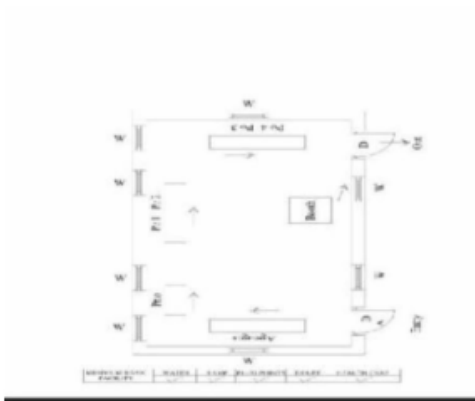

Google Map View

Polling Station Building Front View

Polling Station Front View

Cad View

Key MAP View

1 பெயர் : கலைமணி கணவர் பெயர்: கந்தசாமி வீட்டு எண் : 1 வயது : 61 பாலினம் : பெண் Photo is available	WTS0489997	2 பெயர் : வளர்மதி கணவர் பெயர்: மகேந்திரன் வீட்டு எண் : 1 வயது : 40 பாலினம் : பெண் Photo is available	WTS0490144	3 பெயர் : வடிவேல் தந்தை பெயர்: கந்தசாமி வீட்டு எண் : 1 வயது : 40 பாலினம் : ஆண் Photo is available	WTS0490334
4 பெயர் : ஜோதிமணி கணவர் பெயர்: முருகன் வீட்டு எண் : 1 வயது : 39 பாலினம் : பெண் Photo is available	WTS0628800	5 பெயர் : அஞ்சலி தேவி கணவர் பெயர்: வடிவேல் வீட்டு எண் : 1 வயது : 34 பாலினம் : பெண் Photo is available	WTS0490342	6 பெயர் : சாந்தி கணவர் பெயர்: மணிகண்டன் வீட்டு எண் : 1 வயது : 34 பாலினம் : பெண் Photo is available	WTS0629030
7 பெயர் : தனுப்பிரியா தந்தை பெயர்: தங்கவேல் வீட்டு எண் : 1 வயது : 34 பாலினம் : பெண் Photo is available	WTS0490029	8 பெயர் : நர்மதா தந்தை பெயர்: ராஜகோபால் வீட்டு எண் : 1 வயது : 33 பாலினம் : பெண் Photo is available	WTS0490011	9 பெயர் : விஸ்வநாதன் தந்தை பெயர்: பழனிச்சாமி வீட்டு எண் : 1 வயது : 33 பாலினம் : ஆண் Photo is available	WTS0628768
10 பெயர் : முரளிதரன் தந்தை பெயர்: நடராஜ் வீட்டு எண் : 1 வயது : 32 பாலினம் : ஆண் Photo is available	WTS0628685	11 பெயர் : செளந்தர்யா தந்தை பெயர்: நடராஜ் வீட்டு எண் : 1 வயது : 31 பாலினம் : பெண் Photo is available	WTS0628677	12 பெயர் : கவிப்பரியா தந்தை பெயர்: தங்கவேல் வீட்டு எண் : 1 வயது : 30 பாலினம் : பெண் Photo is available	WTS0717272
13 பெயர் : சிவக்குமார் தந்தை பெயர்: முருகன் வீட்டு எண் : 1 வயது : 30 பாலினம் : ஆண் Photo is available	WTS0717256	14 பெயர் : மேனகா தந்தை பெயர்: ராமசாமி வீட்டு எண் : 1 வயது : 28 பாலினம் : பெண் Photo is available	WTS1078781	S 15 பெயர் : கலைவாணி தாயின் பெயர்: சிதரா வீட்டு எண் : 1/18 வயது : 20 பாலினம் : பெண் Photo is available	WTS2229672
S 16 பெயர் : பிரதீஷ்பா பார்வதி தந்தை பெயர்: பாலமுரளிகிருஷ்ணன் வீட்டு எண் : 1/19 ஏ வயது : 2 பாலினம் : ஆண் Photo is available	WTS2180248	17 பெயர் : பிரவீன் குமார் தந்தை பெயர்: சுகுமார் வீட்டு எண் : 1/107 வயது : 23 பாலினம் : ஆண் Photo is available	WTS2020097	18 பெயர் : சந்தனக்குமார் தந்தை பெயர்: சுரேஷ் வீட்டு எண் : 1/107ஏ வயது : 23 பாலினம் : ஆண் Photo is available	WTS2020048
19 பெயர் : கலைவாணி தந்தை பெயர்: தண்டபாணி வீட்டு எண் : 1/217 வயது : 30 பாலினம் : பெண் Photo is available	WTS0942524	20 பெயர் : பன்னாத்தாள் தந்தை பெயர்: பொன்னுச்சாமி வீட்டு எண் : 2 வயது : 71 பாலினம் : பெண் Photo is available	WTS1156298	#2 21 பெயர் : சந்திரன் தந்தை பெயர்: பழனி வீட்டு எண் : 2 வயது : 43 பாலினம் : ஆண் Photo is available	WTS1156322
22 பெயர் : கார்த்திக் குமார் தந்தை பெயர்: லட்சுமணசாமி வீட்டு எண் : 2 வயது : 38 பாலினம் : ஆண் Photo is available	WTS0261842	23 பெயர் : ஜெயசித்ரா தந்தை பெயர்: இரும்பன் வீட்டு எண் : 2 வயது : 34 பாலினம் : பெண் Photo is available	WTS1156314	24 பெயர் : ஆண்டம்மாள் கணவர் பெயர்: வேலன் வீட்டு எண் : 2-1 வயது : 76 பாலினம் : பெண் Photo is available	WTS1356740
25 பெயர் : வீரம்மாள் கணவர் பெயர்: ஜயப்பன் வீட்டு எண் : 2-1 வயது : 51 பாலினம் : பெண் Photo is available	WTS0126946	E 26 பெயர் : பழனிவேல் தந்தை பெயர்: வேலன் வீட்டு எண் : 2-1 வயது : 50 பாலினம் : ஆண் Photo is available	WTS1356757	27 பெயர் : ஜயப்பன் தந்தை பெயர்: வேலன் வீட்டு எண் : 2-1A வயது : 54 பாலினம் : ஆண் Photo is available	WTS1356773
28 பெயர் : பூபதி ராஜ் தந்தை பெயர்: ஜயப்பன் வீட்டு எண் : 2/1 ஏ வயது : 24 பாலினம் : ஆண் Photo is available	WTS2060994	29 பெயர் : மருதாள் கணவர் பெயர்: மாரன் வீட்டு எண் : 2-2 வயது : 74 பாலினம் : பெண் Photo is available	WTS1356781	30 பெயர் : ஓவலம்மாள் தந்தை பெயர்: மாரன் வீட்டு எண் : 2-2 வயது : 56 பாலினம் : பெண் Photo is available	CCN1300771