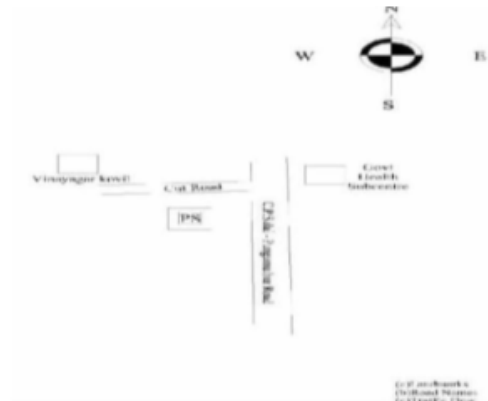

Google Map View

Polling Station Building Front View

Polling Station Front View

Cad View

Key MAP View

1 பெயர் : கலைமணி கணவர் பெயர்: கந்தசாமி வீட்டு எண் : 1 வயது : 61 பாலினம் : பெண் Photo is available	WTS0489997	2 பெயர் : வளர்மதி கணவர் பெயர்: மகேந்திரன் வீட்டு எண் : 1 வயது : 40 பாலினம் : பெண் Photo is available	WTS0490144	3 பெயர் : வடிவேல் தந்தை பெயர்: கந்தசாமி வீட்டு எண் : 1 வயது : 40 பாலினம் : ஆண் Photo is available	WTS0490334
4 பெயர் : ஜோதிமணி கணவர் பெயர்: முருகன் வீட்டு எண் : 1 வயது : 39 பாலினம் : பெண் Photo is available	WTS0628800	5 பெயர் : அஞ்சலி தேவி கணவர் பெயர்: வடிவேல் வீட்டு எண் : 1 வயது : 34 பாலினம் : பெண் Photo is available	WTS0490342	6 பெயர் : சாந்தி கணவர் பெயர்: மணிகண்டன் வீட்டு எண் : 1 வயது : 34 பாலினம் : பெண் Photo is available	WTS0629030
7 பெயர் : தனுப்பிரியா தந்தை பெயர்: தங்கவேல் வீட்டு எண் : 1 வயது : 34 பாலினம் : பெண் Photo is available	WTS0490029	8 பெயர் : நர்மதா தந்தை பெயர்: ராஜகோபால் வீட்டு எண் : 1 வயது : 33 பாலினம் : பெண் Photo is available	WTS0490011	9 பெயர் : விஸ்வநாதன் தந்தை பெயர்: பழனிச்சாமி வீட்டு எண் : 1 வயது : 33 பாலினம் : ஆண் Photo is available	WTS0628768
10 பெயர் : முரளிதரன் தந்தை பெயர்: நடராஜ் வீட்டு எண் : 1 வயது : 32 பாலினம் : ஆண் Photo is available	WTS0628685	11 பெயர் : செளந்தர்யா தந்தை பெயர்: நடராஜ் வீட்டு எண் : 1 வயது : 31 பாலினம் : பெண் Photo is available	WTS0628677	12 பெயர் : கவிப்பரியா தந்தை பெயர்: தங்கவேல் வீட்டு எண் : 1 வயது : 30 பாலினம் : பெண் Photo is available	WTS0717272
13 பெயர் : சிவக்குமார் தந்தை பெயர்: முருகன் வீட்டு எண் : 1 வயது : 30 பாலினம் : ஆண் Photo is available	WTS0717256	14 பெயர் : மேனகா தந்தை பெயர்: ராமசாமி வீட்டு எண் : 1 வயது : 28 பாலினம் : பெண் Photo is available	WTS1078781	S 15 பெயர் : கலைவாணி தாயின் பெயர்: சிதரா வீட்டு எண் : 1/18 வயது : 20 பாலினம் : பெண் Photo is available	WTS2229672
S 16 பெயர் : பிரதீஷ்பா பார்வதி தந்தை பெயர்: பாலமுரளிகிருஷ்ணன் வீட்டு எண் : 1/19 ஏ வயது : 2 பாலினம் : ஆண் Photo is available	WTS2180248	17 பெயர் : பிரவீன் குமார் தந்தை பெயர்: சுகுமார் வீட்டு எண் : 1/107 வயது : 23 பாலினம் : ஆண் Photo is available	WTS2020097	18 பெயர் : சந்தனக்குமார் தந்தை பெயர்: சுரேஷ் வீட்டு எண் : 1/107ஏ வயது : 23 பாலினம் : ஆண் Photo is available	WTS2020048
19 பெயர் : கலைவாணி தந்தை பெயர்: தண்டபாணி வீட்டு எண் : 1/217 வயது : 30 பாலினம் : பெண் Photo is available	WTS0942524	20 பெயர் : பன்னாத்தாள் தந்தை பெயர்: பொன்னுச்சாமி வீட்டு எண் : 2 வயது : 71 பாலினம் : பெண் Photo is available	WTS1156298	#2 21 பெயர் : சந்திரன் தந்தை பெயர்: பழனி வீட்டு எண் : 2 வயது : 43 பாலினம் : ஆண் Photo is available	WTS1156322
22 பெயர் : கார்த்திக் குமார் தந்தை பெயர்: லட்சுமணசாமி வீட்டு எண் : 2 வயது : 38 பாலினம் : ஆண் Photo is available	WTS0261842	23 பெயர் : ஜெயசித்ரா தந்தை பெயர்: இரும்பன் வீட்டு எண் : 2 வயது : 34 பாலினம் : பெண் Photo is available	WTS1156314	24 பெயர் : ஆண்டம்மாள் கணவர் பெயர்: வேலன் வீட்டு எண் : 2-1 வயது : 76 பாலினம் : பெண் Photo is available	WTS1356740
25 பெயர் : வீரம்மாள் கணவர் பெயர்: ஜயப்பன் வீட்டு எண் : 2-1 வயது : 51 பாலினம் : பெண் Photo is available	WTS0126946	E 26 பெயர் : பழனிவேல் தந்தை பெயர்: வேலன் வீட்டு எண் : 2-1 வயது : 50 பாலினம் : ஆண் Photo is available	WTS1356757	27 பெயர் : ஜயப்பன் தந்தை பெயர்: வேலன் வீட்டு எண் : 2-1A வயது : 54 பாலினம் : ஆண் Photo is available	WTS1356773
28 பெயர் : பூபதி ராஜ் தந்தை பெயர்: ஜயப்பன் வீட்டு எண் : 2/1 ஏ வயது : 24 பாலினம் : ஆண் Photo is available	WTS2060994	29 பெயர் : மருதாள் கணவர் பெயர்: மாரன் வீட்டு எண் : 2-2 வயது : 74 பாலினம் : பெண் Photo is available	WTS1356781	30 பெயர் : ஓவலம்மாள் தந்தை பெயர்: மாரன் வீட்டு எண் : 2-2 வயது : 56 பாலினம் : பெண் Photo is available	CCN1300771