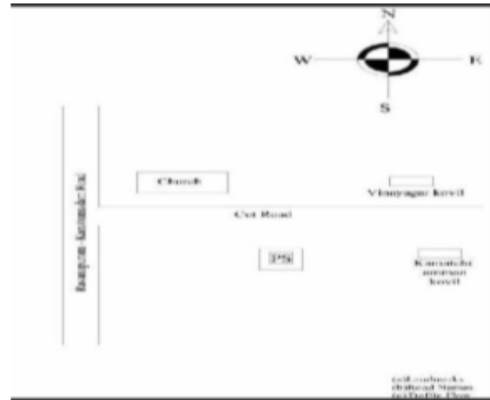

Cad View

Key MAP View