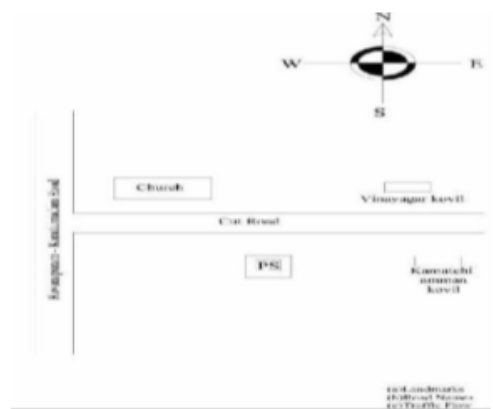

Cad View

Key MAP View