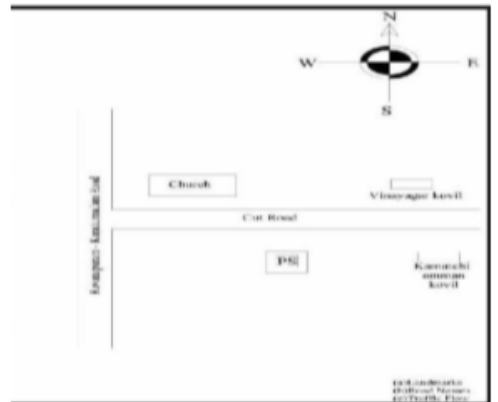

Cad View

Key MAP View