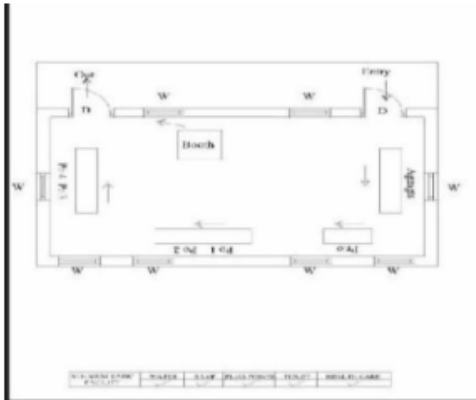

Google Map View

Polling Station Building Front View

Polling Station Front View

Cad View

Key MAP View

1	WTS0128553	பெயர் : ராமசாமி தந்தை பெயர்: பழனிச்சாமி வீட்டு எண் : 1 வயது : 70 பாலினம் : ஆண்	Photo is available	2	WTS0630517	பெயர் : சுப்பிரமணியன் தந்தை பெயர்: முத்துச்சாமி வீட்டு எண் : 1 வயது : 67 பாலினம் : ஆண்	Photo is available	3	WTS1078963	பெயர் : கருப்பாத்தாள் கணவர் பெயர்: ஜெயகுமார் வீட்டு எண் : 1 வயது : 57 பாலினம் : பெண்	Photo is available
4	WTS0128934	பெயர் : ரத்தினசாமி தந்தை பெயர்: அங்கபேயன் வீட்டு எண் : 1 வயது : 54 பாலினம் : ஆண்	Photo is available	5	WTS0630525	பெயர் : கண்ணம்மாள் கணவர் பெயர்: சுப்பிரமணியன் வீட்டு எண் : 1 வயது : 42 பாலினம் : பெண்	Photo is available	6	WTS1103902	பெயர் : அஜீத்குமார் ஜீ தந்தை பெயர்: ஜீவானந்தம் வீட்டு எண் : 1 வயது : 30 பாலினம் : ஆண்	Photo is available
7	WTS0943407	பெயர் : சதிஷ்குமார் தந்தை பெயர்: சுப்பிரமணியன் வீட்டு எண் : 1 வயது : 29 பாலினம் : ஆண்	Photo is available	8	WTS1103894	பெயர் : சுரேஷ் தந்தை பெயர்: முருகன் வீட்டு எண் : 1 வயது : 29 பாலினம் : ஆண்	Photo is available	9	WTS1103951	பெயர் : மாணிக்கம் தந்தை பெயர்: ஆறுமுகம் வீட்டு எண் : 1-1 வயது : 28 பாலினம் : ஆண்	Photo is available
10	WTS1426881	பெயர் : கமலா கணவர் பெயர்: ராமசாமி வீட்டு எண் : 1-3 வயது : 56 பாலினம் : பெண்	Photo is available	11	CCN1581404	பெயர் : காளிமுத்து தந்தை பெயர்: வீரன் வீட்டு எண் : 1-14 வயது : 49 பாலினம் : ஆண்	Photo is available	12	WTS1426899	பெயர் : வள்ளி கணவர் பெயர்: வீரன் வீட்டு எண் : 1-15 வயது : 71 பாலினம் : பெண்	Photo is available
13	WTS1426907	பெயர் : சுரேஷ் தந்தை பெயர்: குமரவேல் வீட்டு எண் : 1-16A வயது : 50 பாலினம் : ஆண்	Photo is available	14	WTS1248327	பெயர் : கார்த்திகேயன் ர தந்தை பெயர்: ரவி ரவி வீட்டு எண் : 1/18 வயது : 27 பாலினம் : ஆண்	Photo is available	15	WTS1248319	பெயர் : பாண்டி ப தந்தை பெயர்: பரமன் பரமன் வீட்டு எண் : 1/19 ஏ வயது : 40 பாலினம் : ஆண்	Photo is available
16	WTS2319671	பெயர் : விஷ்ணுகுமார் சா தாயின் பெயர்: சாவித்திரி வீட்டு எண் : 1/22 வயது : 23 பாலினம் : ஆண்	Photo is available	17	WTS1018191	பெயர் : புவனேஸ்வரி கணவர் பெயர்: பழனிச்சாமி வீட்டு எண் : 1-33A வயது : 31 பாலினம் : பெண்	Photo is available	18	WTS1274190	பெயர் : பிரேமலதா கணவர் பெயர்: மாரிமுத்து மாரிமுத்து வீட்டு எண் : 1/35 வயது : 29 பாலினம் : பெண்	Photo is available
19	WTS1974658	பெயர் : தண்டபாணி தந்தை பெயர்: வீரன் வீட்டு எண் : 1/39 வயது : 56 பாலினம் : ஆண்	Photo is available	20	WTS0492660	பெயர் : பழனியம்மாள் கணவர் பெயர்: தண்டபாணி வீட்டு எண் : 1-39 வயது : 54 பாலினம் : பெண்	Photo is available	21	WTS0492678	பெயர் : சரண்குமார் தந்தை பெயர்: தண்டபாணி வீட்டு எண் : 1-39 வயது : 32 பாலினம் : ஆண்	Photo is available
22	WTS1018134	பெயர் : விக்னேஷ்குமார் தந்தை பெயர்: தண்டபாணி வீட்டு எண் : 1-39 வயது : 29 பாலினம் : ஆண்	Photo is available	23	WTS1189158	பெயர் : வித்யா தந்தை பெயர்: தண்டபாணி வீட்டு எண் : 1/39 வயது : 27 பாலினம் : பெண்	Photo is available	24	WTS2201069	பெயர் : செல்வநாயகி கணவர் பெயர்: விக்னேஷ்குமார் வீட்டு எண் : 1/39A வயது : 25 பாலினம் : பெண்	Photo is available
25	WTS2222586	பெயர் : அமுல் ரீத்தா ரா தந்தை பெயர்: ராஜசேகர் வீட்டு எண் : 1/40 வயது : 47 பாலினம் : பெண்	Photo is available	26	CCN5168729	பெயர் : மணி தந்தை பெயர்: ஜெயமணி வீட்டு எண் : 1-40 வயது : 39 பாலினம் : ஆண்	Photo is available	27	WTS0492686	பெயர் : முத்தாம்மாள் கணவர் பெயர்: ஏசையன் வீட்டு எண் : 1-45 வயது : 49 பாலினம் : பெண்	Photo is available
28	WTS2258804	பெயர் : மணிகண்டன் கு தந்தை பெயர்: குருசாமி வீட்டு எண் : 1/45 வயது : 24 பாலினம் : ஆண்	Photo is available	29	WTS2051068	பெயர் : மல்லிகா கணவர் பெயர்: மணிகண்டன் வீட்டு எண் : 1-47 வயது : 38 பாலினம் : பெண்	Photo is available	30	WTS2184265	பெயர் : ரவீந்திரன் தந்தை பெயர்: குமாரசாமி வீட்டு எண் : 1/57 வயது : 65 பாலினம் : ஆண்	Photo is available