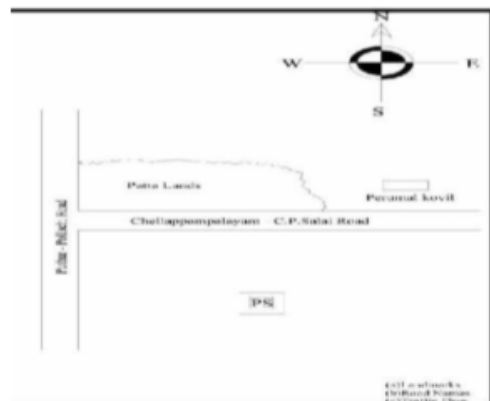

Google Map View

Polling Station Building Front View

Polling Station Front View

Cad View

Key MAP View

1 பெயர் : கதிர்வடிவேல் தந்தை பெயர்: நாச்சிமுத்து வீட்டு எண் : 1 வயது : 55 பாலினம் : ஆண் Photo is available WTS0493619	2 பெயர் : லதாமணி கணவர் பெயர்: கதிர்வடிவேல் வீட்டு எண் : 1 வயது : 47 பாலினம் : பெண் Photo is available WTS0493627	3 பெயர் : திவ்யா தந்தை பெயர்: சுப்பிரமணியம் வீட்டு எண் : 1 வயது : 32 பாலினம் : பெண் Photo is available WTS0493676
4 பெயர் : மணிமேகலை கணவர் பெயர்: தம்புராஜ் வீட்டு எண் : 1/2 வயது : 32 பாலினம் : பெண் Photo is available WTS2015386	5 பெயர் : சந்தோஷ் குமார் தந்தை பெயர்: சக்கரையன் வீட்டு எண் : 1/2 வயது : 28 பாலினம் : ஆண் Photo is available WTS1189331	6 பெயர் : பிரேம்நாத் தந்தை பெயர்: சாமிநாதன் வீட்டு எண் : 1/4 வயது : 29 பாலினம் : ஆண் Photo is available WTS1189455
7 பெயர் : பகவதி கணவர் பெயர்: ஈஸ்வரன் வீட்டு எண் : 1-5 வயது : 38 பாலினம் : பெண் Photo is available WTS0262956	8 பெயர் : மாரியம்மாள் கணவர் பெயர்: குப்பன் வீட்டு எண் : 1-6 வயது : 53 பாலினம் : பெண் Photo is available WTS0281931	9 பெயர் : ராஜகிரி தந்தை பெயர்: குப்புசாமி வீட்டு எண் : 1/6 வயது : 29 பாலினம் : ஆண் Photo is available WTS1189497
10 பெயர் : தாஸ் தந்தை பெயர்: திருமூர்த்தி வீட்டு எண் : 1-7 வயது : 54 பாலினம் : ஆண் Photo is available WTS0630988	11 பெயர் : ராஜாத்தி கணவர் பெயர்: தாஸ் வீட்டு எண் : 1-7 வயது : 49 பாலினம் : பெண் Photo is available WTS0630996	12 பெயர் : ராஜேஸ் தந்தை பெயர்: தாஸ் வீட்டு எண் : 1-7 வயது : 32 பாலினம் : ஆண் Photo is available WTS0631002
13 பெயர் : மரகதம் கணவர் பெயர்: பாபு வீட்டு எண் : 1-10 வயது : 50 பாலினம் : பெண் Photo is available WTS1018423	14 பெயர் : புஷ்பலதா தந்தை பெயர்: முத்துசாமிபழனி வீட்டு எண் : 1/11 வயது : 20 பாலினம் : பெண் Photo is available WTS2195758	15 பெயர் : மருதமுத்து தந்தை பெயர்: பழனிசாமி வீட்டு எண் : 1/12 வயது : 22 பாலினம் : ஆண் Photo is available WTS2113314
16 பெயர் : நதியா கணவர் பெயர்: சரவணக்குமார் வீட்டு எண் : 1-13 வயது : 41 பாலினம் : பெண் Photo is available CCN5119474	17 பெயர் : சுமதி கணவர் பெயர்: முருகேசன் வீட்டு எண் : 1-13 வயது : 40 பாலினம் : பெண் Photo is available WTS0281857	18 பெயர் : முருகபூபதி தந்தை பெயர்: சரவணகுமார் வீட்டு எண் : 1/13 வயது : 22 பாலினம் : ஆண் Photo is available WTS2116929
19 பெயர் : காவேரி தந்தை பெயர்: ரவி வீட்டு எண் : 1/18 வயது : 24 பாலினம் : பெண் Photo is available WTS2017721	20 பெயர் : ஆராத்தாள் கணவர் பெயர்: முருகன் வீட்டு எண் : 1-19 வயது : 51 பாலினம் : பெண் Photo is available WTS0262964	21 பெயர் : நிதியவல்லி கணவர் பெயர்: செல்வராஜ் வீட்டு எண் : 1-22 வயது : 38 பாலினம் : பெண் Photo is available WTS0262980
22 பெயர் : சத்யா தந்தை பெயர்: குமார் வீட்டு எண் : 1-26 வயது : 34 பாலினம் : பெண் Photo is available WTS0281956	23 பெயர் : சதீசு தந்தை பெயர்: குமார் வீட்டு எண் : 1-26 வயது : 33 பாலினம் : ஆண் Photo is available WTS0493726	24 பெயர் : சத்தியமூர்த்தி தந்தை பெயர்: சக்திவேல் வீட்டு எண் : 1-28 வயது : 34 பாலினம் : ஆண் Photo is available WTS0630871
25 பெயர் : சந்தியா கணவர் பெயர்: சத்தியமூர்த்தி வீட்டு எண் : 1/28 வயது : 29 பாலினம் : பெண் Photo is available WTS2017879	26 பெயர் : நவநீதாபிரியா தாயின் பெயர்: அனிதா வீட்டு எண் : 1/29 வயது : 21 பாலினம் : பெண் Photo is available WTS2285914	27 பெயர் : பரிமளா கணவர் பெயர்: முருகன் வீட்டு எண் : 1-31 வயது : 42 பாலினம் : பெண் Photo is available WTS0281865
28 பெயர் : நகுல்யோகேந்திரன் தந்தை பெயர்: முருகன் வீட்டு எண் : 1/31 வயது : 20 பாலினம் : ஆண் Photo is available WTS2285658	29 பெயர் : சம்பூர்ணா தந்தை பெயர்: முருகன் வீட்டு எண் : 1-32 வயது : 31 பாலினம் : பெண் Photo is available WTS0719427	30 பெயர் : பிரியா தந்தை பெயர்: முருகன் வீட்டு எண் : 1-32 வயது : 28 பாலினம் : பெண் Photo is available WTS1079052