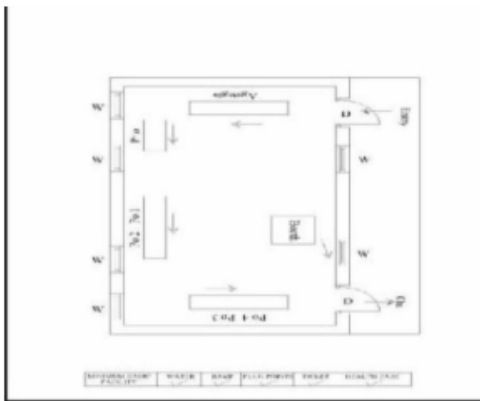

Google Map View

Polling Station Building Front View

Polling Station Front View

Cad View

Key MAP View

1 பெயர் : கதிர்வடிவேல் தந்தை பெயர்: நாச்சிமுத்து வீட்டு எண் : 1 வயது : 55 பாலினம் : ஆண் Photo is available WTS0493619	2 பெயர் : லதாமணி கணவர் பெயர்: கதிர்வடிவேல் வீட்டு எண் : 1 வயது : 47 பாலினம் : பெண் Photo is available WTS0493627	3 பெயர் : திவ்யா தந்தை பெயர்: சுப்பிரமணியம் வீட்டு எண் : 1 வயது : 32 பாலினம் : பெண் Photo is available WTS0493676
4 பெயர் : மணிமேகலை கணவர் பெயர்: தம்புராஜ் வீட்டு எண் : 1/2 வயது : 32 பாலினம் : பெண் Photo is available WTS2015386	5 பெயர் : சந்தோஷ் குமார் தந்தை பெயர்: சக்கரையன் வீட்டு எண் : 1/2 வயது : 28 பாலினம் : ஆண் Photo is available WTS1189331	6 பெயர் : பிரேம்நாத் தந்தை பெயர்: சாமிநாதன் வீட்டு எண் : 1/4 வயது : 29 பாலினம் : ஆண் Photo is available WTS1189455
7 பெயர் : பகவதி கணவர் பெயர்: ஈஸ்வரன் வீட்டு எண் : 1-5 வயது : 38 பாலினம் : பெண் Photo is available WTS0262956	8 பெயர் : மாரியம்மாள் கணவர் பெயர்: குப்பன் வீட்டு எண் : 1-6 வயது : 53 பாலினம் : பெண் Photo is available WTS0281931	9 பெயர் : ராஜகிரி தந்தை பெயர்: குப்புசாமி வீட்டு எண் : 1/6 வயது : 29 பாலினம் : ஆண் Photo is available WTS1189497
10 பெயர் : தாஸ் தந்தை பெயர்: திருமூர்த்தி வீட்டு எண் : 1-7 வயது : 54 பாலினம் : ஆண் Photo is available WTS0630988	11 பெயர் : ராஜாத்தி கணவர் பெயர்: தாஸ் வீட்டு எண் : 1-7 வயது : 49 பாலினம் : பெண் Photo is available WTS0630996	12 பெயர் : ராஜேஸ் தந்தை பெயர்: தாஸ் வீட்டு எண் : 1-7 வயது : 32 பாலினம் : ஆண் Photo is available WTS0631002
13 பெயர் : மரகதம் கணவர் பெயர்: பாபு வீட்டு எண் : 1-10 வயது : 50 பாலினம் : பெண் Photo is available WTS1018423	14 பெயர் : புஷ்பலதா தந்தை பெயர்: முத்துசாமிபழனி வீட்டு எண் : 1/11 வயது : 20 பாலினம் : பெண் Photo is available WTS2195758	15 பெயர் : மருதமுத்து தந்தை பெயர்: பழனிசாமி வீட்டு எண் : 1/12 வயது : 22 பாலினம் : ஆண் Photo is available WTS2113314
16 பெயர் : நதியா கணவர் பெயர்: சரவணக்குமார் வீட்டு எண் : 1-13 வயது : 41 பாலினம் : பெண் Photo is available CCN5119474	17 பெயர் : சுமதி கணவர் பெயர்: முருகேசன் வீட்டு எண் : 1-13 வயது : 40 பாலினம் : பெண் Photo is available WTS0281857	18 பெயர் : முருகபூபதி தந்தை பெயர்: சரவணகுமார் வீட்டு எண் : 1/13 வயது : 22 பாலினம் : ஆண் Photo is available WTS2116929
19 பெயர் : காவேரி தந்தை பெயர்: ரவி வீட்டு எண் : 1/18 வயது : 24 பாலினம் : பெண் Photo is available WTS2017721	20 பெயர் : ஆராத்தாள் கணவர் பெயர்: முருகன் வீட்டு எண் : 1-19 வயது : 51 பாலினம் : பெண் Photo is available WTS0262964	21 பெயர் : நிதியவல்லி கணவர் பெயர்: செல்வராஜ் வீட்டு எண் : 1-22 வயது : 38 பாலினம் : பெண் Photo is available WTS0262980
22 பெயர் : சத்யா தந்தை பெயர்: குமார் வீட்டு எண் : 1-26 வயது : 34 பாலினம் : பெண் Photo is available WTS0281956	23 பெயர் : சதீசு தந்தை பெயர்: குமார் வீட்டு எண் : 1-26 வயது : 33 பாலினம் : ஆண் Photo is available WTS0493726	24 பெயர் : சத்தியமூர்த்தி தந்தை பெயர்: சக்திவேல் வீட்டு எண் : 1-28 வயது : 34 பாலினம் : ஆண் Photo is available WTS0630871
25 பெயர் : சந்தியா கணவர் பெயர்: சத்தியமூர்த்தி வீட்டு எண் : 1/28 வயது : 29 பாலினம் : பெண் Photo is available WTS2017879	26 பெயர் : நவநீதாபிரியா தாயின் பெயர்: அனிதா வீட்டு எண் : 1/29 வயது : 21 பாலினம் : பெண் Photo is available WTS2285914	27 பெயர் : பரிமளா கணவர் பெயர்: முருகன் வீட்டு எண் : 1-31 வயது : 42 பாலினம் : பெண் Photo is available WTS0281865
28 பெயர் : நகுல்யோகேந்திரன் தந்தை பெயர்: முருகன் வீட்டு எண் : 1/31 வயது : 20 பாலினம் : ஆண் Photo is available WTS2285658	29 பெயர் : சம்பூர்ணா தந்தை பெயர்: முருகன் வீட்டு எண் : 1-32 வயது : 31 பாலினம் : பெண் Photo is available WTS0719427	30 பெயர் : பிரியா தந்தை பெயர்: முருகன் வீட்டு எண் : 1-32 வயது : 28 பாலினம் : பெண் Photo is available WTS1079052