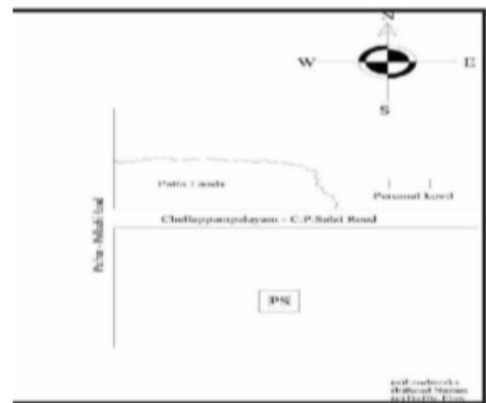

Cad View

Key MAP View