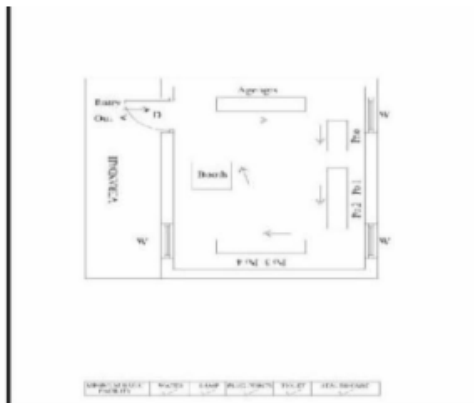

Google Map View

Polling Station Building Front View

Polling Station Front View

Cad View

Key MAP View

1 பெயர் : நடராஜ் தந்தை பெயர்: கருப்புசாமிகவுண்டர் வீட்டு எண் : 1-12 வயது : 42 பாலினம் : ஆண் Photo is available	WTS0409797	2 பெயர் : அதீரா கணவர் பெயர்: ஆனந்தன் வீட்டு எண் : 1/15 வயது : 26 பாலினம் : பெண் Photo is available	WTS1943406	3 பெயர் : அங்கமுத்து முனியம்மாள் கணவர் பெயர்: அங்கமுத்து வீட்டு எண் : 1-47/1 சின்னப்புதூர் வயது : 70 பாலினம் : பெண் Photo is available	WTS2194504
4 பெயர் : ஜனனி ஸ்ரீ மோ தந்தை பெயர்: மோகன்குமார் வீட்டு எண் : 1/49 வயது : 19 பாலினம் : பெண் Photo is available	WTS2308187	5 பெயர் : சித்ரா கணவர் பெயர்: சரவணன் வீட்டு எண் : 1-93 வயது : 39 பாலினம் : பெண் Photo is available	WTS0129189	6 பெயர் : ராமன் தந்தை பெயர்: கண்ணையன் வீட்டு எண் : 1-98 வயது : 46 பாலினம் : ஆண் Photo is available	WTS0129205
7 பெயர் : கவிதா கணவர் பெயர்: ராமன் வீட்டு எண் : 1-98 வயது : 41 பாலினம் : பெண் Photo is available	WTS0129197	8 பெயர் : சரஸ்வதி கணவர் பெயர்: செந்தில்குமார் வீட்டு எண் : 1-104 வயது : 46 பாலினம் : பெண் Photo is available	WTS0129098	9 பெயர் : ரக்சிட் தந்தை பெயர்: குமாரசெந்தில்வேல் வீட்டு எண் : 1/106 வயது : 19 பாலினம் : ஆண் Photo is available	WTS2271831
10 பெயர் : பிரபுகுமார் தந்தை பெயர்: காளியப்பன் வீட்டு எண் : 1-115A வயது : 45 பாலினம் : ஆண் Photo is available	CCN5153614	11 பெயர் : கார்த்திகேயன் மு தந்தை பெயர்: முருகவேல் வீட்டு எண் : 1/124 வயது : 22 பாலினம் : ஆண் Photo is available	WTS2126266	12 பெயர் : சுப்பிரமணி தந்தை பெயர்: மாணிக்கம் வீட்டு எண் : 1-125 வயது : 46 பாலினம் : ஆண் Photo is available	WTS0129171
13 பெயர் : சுதா கணவர் பெயர்: மணிகண்டன் வீட்டு எண் : 1-126 வயது : 41 பாலினம் : பெண் Photo is available	WTS0631309	14 பெயர் : ஈஸ்வரி கணவர் பெயர்: மணிகண்டன் வீட்டு எண் : 1-130A வயது : 46 பாலினம் : பெண் Photo is available	WTS0631390	15 பெயர் : மணிகண்டன் தந்தை பெயர்: ராஜன் வீட்டு எண் : 1-132C வயது : 48 பாலினம் : ஆண் Photo is available	WTS0129163
16 பெயர் : மனோன்மணி கணவர் பெயர்: மணிகண்டன் வீட்டு எண் : 1-132C வயது : 40 பாலினம் : பெண் Photo is available	WTS0129148	17 பெயர் : ஜீவானந்தம் தந்தை பெயர்: சக்திவேல் வீட்டு எண் : 1-133 வயது : 24 பாலினம் : ஆண் Photo is available	WTS2025716	18 பெயர் : தர்மன் இதரர் பெயர்: மயிலான் வீட்டு எண் : 1-144 வயது : 56 பாலினம் : ஆண் Photo is available	WTS1358803
19 பெயர் : கருப்பாத்தாள் இதரர் பெயர்: பழனிச்சாமி வீட்டு எண் : 1-148 வயது : 76 பாலினம் : பெண் Photo is available	WTS1358811	20 பெயர் : ஆறுமுகம் இதரர் பெயர்: பழனிச்சாமி வீட்டு எண் : 1-148 வயது : 50 பாலினம் : ஆண் Photo is available	CCN5381330	21 பெயர் : செல்வி இதரர் பெயர்: மாரியப்பன் வீட்டு எண் : 1-148 வயது : 50 பாலினம் : பெண் Photo is available	WTS1358829
22 பெயர் : பழனியம்மாள் கணவர் பெயர்: கந்தசாமி வீட்டு எண் : 2-4 வயது : 62 பாலினம் : பெண் Photo is available	CCN5251111	23 பெயர் : மனோஜ்குமார் தந்தை பெயர்: புஷ்பராஜ் வீட்டு எண் : 2-52 வயது : 37 பாலினம் : ஆண் Photo is available	WTS0129544	24 பெயர் : சுப்பாத்தாள் கணவர் பெயர்: நல்லமுத்து வீட்டு எண் : 2-75 வயது : 73 பாலினம் : பெண் Photo is available	WTS0129528
25 பெயர் : சக்திவேல் தந்தை பெயர்: நல்லமுத்து வீட்டு எண் : 2-75 வயது : 48 பாலினம் : ஆண் Photo is available	WTS0129445	26 பெயர் : சத்தீஸ்வரி கணவர் பெயர்: சக்திவேல் வீட்டு எண் : 2-75 வயது : 43 பாலினம் : பெண் Photo is available	WTS0129429	27 பெயர் : ஜெயராஜ் தந்தை பெயர்: ராமன் வீட்டு எண் : 2-95 வயது : 38 பாலினம் : ஆண் Photo is available	WTS0129288
28 பெயர் : சுதாகர் தந்தை பெயர்: துரைசாமி வீட்டு எண் : 2-112 வயது : 37 பாலினம் : ஆண் Photo is available	WTS0129262	29 பெயர் : தெய்வநாயகி கணவர் பெயர்: பிரகாஷ் வீட்டு எண் : 2-115 வயது : 49 பாலினம் : பெண் Photo is available	WTS0129080	30 பெயர் : கோகிலா கணவர் பெயர்: சரேஷ் வீட்டு எண் : 2-125 வயது : 37 பாலினம் : பெண் Photo is available	WTS1018746