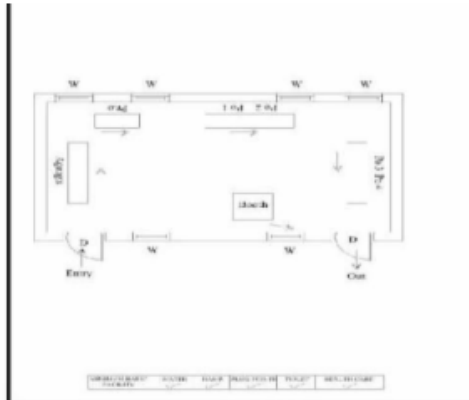

Google Map View

Polling Station Building Front View

Polling Station Front View

Cad View

Key MAP View

1 பெயர் : பழநிபா கணவர் பெயர் : ராஜன் வீட்டு எண் : 1 வயது : 63 பாலினம் : பெண் Photo is available WTS0494807	2 பெயர் : மயிலான் தந்தை பெயர் : சாப்ளி வீட்டு எண் : 1 வயது : 59 பாலினம் : ஆண் Photo is available WTS0493874	3 பெயர் : மாசிலாமணி தந்தை பெயர் : கருப்புச்சாமி வீட்டு எண் : 1 வயது : 58 பாலினம் : ஆண் Photo is available WTS0494583
4 பெயர் : லட்சுமணன் தந்தை பெயர் : கண்ணன் வீட்டு எண் : 1 வயது : 56 பாலினம் : ஆண் Photo is available WTS0493775	5 பெயர் : மல்லிகா கணவர் பெயர் : மயிலான் வீட்டு எண் : 1 வயது : 55 பாலினம் : பெண் Photo is available WTS0493882	6 பெயர் : மாரிம்மாள் கணவர் பெயர் : காளியப்பன் வீட்டு எண் : 1 வயது : 53 பாலினம் : பெண் Photo is available WTS0493841
7 பெயர் : பொன்னி கணவர் பெயர் : லட்சுமணன் வீட்டு எண் : 1 வயது : 52 பாலினம் : பெண் Photo is available WTS0493783	8 பெயர் : முருகாத்தாள் கணவர் பெயர் : முருகன் வீட்டு எண் : 1 வயது : 50 பாலினம் : பெண் Photo is available WTS0493833	9 பெயர் : திருமாத் தாள் கணவர் பெயர் : மாரியப்பன் வீட்டு எண் : 1 வயது : 49 பாலினம் : பெண் Photo is available WTS0493809
10 பெயர் : பழனாத்தாள் கணவர் பெயர் : கிட்டான் வீட்டு எண் : 1 வயது : 47 பாலினம் : பெண் Photo is available WTS0493866	11 பெயர் : மணியன் தந்தை பெயர் : மாசாணம் வீட்டு எண் : 1 வயது : 47 பாலினம் : ஆண் Photo is available WTS0833806	12 பெயர் : மாரியப்பன் தந்தை பெயர் : சண்முகம் வீட்டு எண் : 1 வயது : 45 பாலினம் : ஆண் Photo is available CCN3095999
13 பெயர் : ஜோதிமணி தந்தை பெயர் : ராஜேந்திரன் வீட்டு எண் : 1 வயது : 45 பாலினம் : பெண் Photo is available WTS0410134	14 பெயர் : மாசிலாமணி கணவர் பெயர் : தண்டபாணி வீட்டு எண் : 1 வயது : 44 பாலினம் : பெண் Photo is available WTS0720193	15 பெயர் : சாப்பிளி தந்தை பெயர் : சடையன் வீட்டு எண் : 1 வயது : 43 பாலினம் : ஆண் Photo is available WTS0493759
16 பெயர் : செல்வராசு தந்தை பெயர் : திருமன் வீட்டு எண் : 1 வயது : 43 பாலினம் : ஆண் Photo is available WTS0493908	17 பெயர் : சித்ரா கணவர் பெயர் : சிவசாமி வீட்டு எண் : 1 வயது : 42 பாலினம் : பெண் Photo is available WTS0494112	18 பெயர் : மகேஸ்வரி கணவர் பெயர் : செந்தில்குமார் வீட்டு எண் : 1 வயது : 40 பாலினம் : பெண் Photo is available WTS0833814
19 பெயர் : ராமராஜ் கருப்புச்சாமி தந்தை பெயர் : கருப்புச்சாமி வீட்டு எண் : 1 வயது : 39 பாலினம் : ஆண் Photo is available WTS0129973	20 பெயர் : மாரிமுத்து தந்தை பெயர் : முருகன் வீட்டு எண் : 1 வயது : 39 பாலினம் : ஆண் Photo is available WTS0494534	21 பெயர் : வள்ளிநாயகி கணவர் பெயர் : செல்வராசு வீட்டு எண் : 1 வயது : 36 பாலினம் : பெண் Photo is available WTS0494989
22 பெயர் : காளியம்மன் தந்தை பெயர் : சின்னபழனி வீட்டு எண் : 1 வயது : 36 பாலினம் : பெண் Photo is available WTS0494955	23 பெயர் : சரவணன் தந்தை பெயர் : மயிலான் வீட்டு எண் : 1 வயது : 35 பாலினம் : ஆண் Photo is available WTS0494971	24 பெயர் : திருமாத் தாள் கணவர் பெயர் : தாடகன் வீட்டு எண் : 1 வயது : 35 பாலினம் : பெண் Photo is available WTS0494906
25 பெயர் : மருதமுத்து தந்தை பெயர் : பழனிச்சாமி வீட்டு எண் : 1 வயது : 35 பாலினம் : ஆண் Photo is available WTS0409987	26 பெயர் : கருப்புச்சாமி தந்தை பெயர் : குங்குமராசு வீட்டு எண் : 1 வயது : 35 பாலினம் : ஆண் Photo is available WTS0494039	27 பெயர் : முத்துலட்சுமி தந்தை பெயர் : மாரியப்பன் வீட்டு எண் : 1 வயது : 34 பாலினம் : ஆண் Photo is available WTS0494914
28 பெயர் : காயத்ரி தந்தை பெயர் : காளிமுத்து வீட்டு எண் : 1 வயது : 34 பாலினம் : பெண் Photo is available WTS1079136	29 பெயர் : ராதாமணி தந்தை பெயர் : மாரிமுத்து வீட்டு எண் : 1 வயது : 34 பாலினம் : பெண் Photo is available WTS0494690	30 பெயர் : பூர்ணிமா தந்தை பெயர் : நாகராஜ் வீட்டு எண் : 1 வயது : 34 பாலினம் : பெண் Photo is available WTS0410043